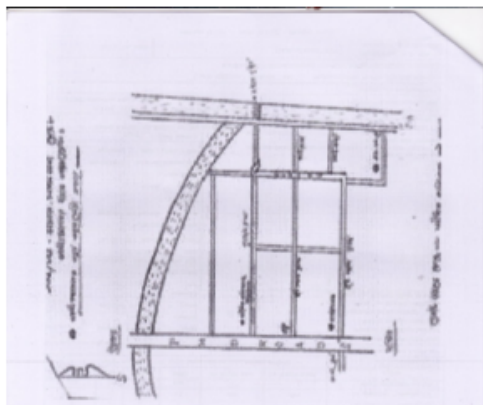

Nazri Naksha