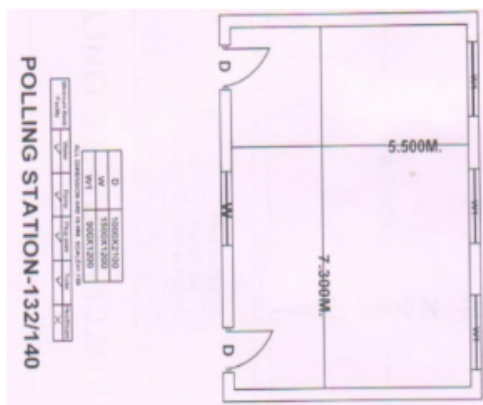

নির্বাচক নিবন্ধন আধিকারিকের স্বাক্ষর

Nazri Naksha

Google Map View

Polling Station Building Front View

Polling Station Front View

Cad View

Key MAP View

1 নাম : সেখ রুস্তম আলি পিতার নাম: সেখ শাকির আলি বাড়ির নং : n0109 বয়স : 79 লিঙ্গ : পুরুষ	ZIS2873313 ফটো উপলব্ধ	2 নাম : সেখ হেদায়াতুল্লা পিতার নাম: সেখ রুস্তম আলি বাড়ির নং : n0109 বয়স : 38 লিঙ্গ : পুরুষ	ZIS1537661 ফটো উপলব্ধ	3 নাম : সেখ ইমদাদুল হক পিতার নাম: সেখ রুস্তম বাড়ির নং : n0109 বয়স : 38 লিঙ্গ : পুরুষ	HFH2615334 ফটো উপলব্ধ
4 নাম : দিলুয়ারা বিবি স্বামীর নাম: সেখ ইমদাদুল হক বাড়ির নং : n0109 বয়স : 34 লিঙ্গ : মহিলা	ZIS1538040 ফটো উপলব্ধ	5 নাম : আজমিরা বিবি স্বামীর নাম: সেখ সাইবুল আলি বাড়ির নং : n0103 বয়স : 31 লিঙ্গ : মহিলা	ZIS1538008 ফটো উপলব্ধ	6 নাম : হাসিনা বিবি স্বামীর নাম: সেখ আজামুদ্দিন বাড়ির নং : n0218 বয়স : 32 লিঙ্গ : মহিলা	ZIS1538024 ফটো উপলব্ধ
7 নাম : আমেনা বিবি স্বামীর নাম: সেখ সোলেমান বাড়ির নং : n0220 বয়স : 55 লিঙ্গ : মহিলা	ZIS1538149 ফটো উপলব্ধ	8 নাম : সেখ হাসিবুল পিতার নাম: সেখ কাসেম বাড়ির নং : n0228 বয়স : 41 লিঙ্গ : পুরুষ	HFH2342491 ফটো উপলব্ধ	9 নাম : সেখ মনসুর আলম পিতার নাম: সেখ হাসিবুল বাড়ির নং : এন0228 বয়স : 20 লিঙ্গ : পুরুষ	ZIS2649879 ফটো উপলব্ধ
10 নাম : আলোয়া বিবি স্বামীর নাম: আলমুস আলি খাঁ বাড়ির নং : n0238 বয়স : 52 লিঙ্গ : মহিলা	ZIS3018298 ফটো উপলব্ধ	11 নাম : সেক সেকেন্দার আলি পিতার নাম: সেক ফজলু রহমান বাড়ির নং : n0242 বয়স : 29 লিঙ্গ : পুরুষ	ZIS1756147 ফটো উপলব্ধ	12 নাম : সায়েরা বিবি স্বামীর নাম: মোতি আলী লস্কর বাড়ির নং : n0216 বয়স : 34 লিঙ্গ : মহিলা	ZIS1537950 ফটো উপলব্ধ
13 নাম : জান্নাতুন খাতুন (বিবি) স্বামীর নাম: সেখ নাসিরুদ্দিন বাড়ির নং : n0162 বয়স : 38 লিঙ্গ : মহিলা	ZIS0552828 ফটো উপলব্ধ	14 নাম : সেখ সরাফ পিতার নাম: সেখ আব্দুল জব্বার বাড়ির নং : n0253 বয়স : 30 লিঙ্গ : পুরুষ	ZIS1793140 ফটো উপলব্ধ	15 নাম : সেখ নুরমহম্মাদ পিতার নাম: সেখ মফিজুদ্দিন বাড়ির নং : n0179 বয়স : 61 লিঙ্গ : পুরুষ	WB/16/127/357384 ফটো উপলব্ধ
16 নাম : সেখ সৈয়দ পিতার নাম: সেখ নুরমহম্মাদ বাড়ির নং : n0179 বয়স : 31 লিঙ্গ : পুরুষ	ZIS1793058 ফটো উপলব্ধ	17 নাম : সেরিয়া বিবি স্বামীর নাম: সেখ নুরমহম্মাদ বাড়ির নং : n0186 বয়স : 33 লিঙ্গ : মহিলা	WB/16/127/357385 ফটো উপলব্ধ	18 নাম : মেহেরুন বিবি স্বামীর নাম: সেখ রফিকুল বাড়ির নং : n0203 বয়স : 36 লিঙ্গ : মহিলা	ZIS1662048 ফটো উপলব্ধ
19 নাম : সেখ রফিকুল পিতার নাম: সেখ ওমর আলি বাড়ির নং : n0203 বয়স : 33 লিঙ্গ : পুরুষ	ZIS1329903 ফটো উপলব্ধ	20 নাম : মিনুয়ারা বিবি স্বামীর নাম: সেখ মুজিবর রহমান বাড়ির নং : n0205 বয়স : 34 লিঙ্গ : মহিলা	ZIS1415900 ফটো উপলব্ধ	21 নাম : মেহেরুন সেখ স্বামীর নাম: হামিদ সেখ বাড়ির নং : n0106 বয়স : 59 লিঙ্গ : মহিলা	ZIS2873016 ফটো উপলব্ধ
22 নাম : সেখ মমিন পিতার নাম: সেখ হামিদ বাড়ির নং : n0106 বয়স : 34 লিঙ্গ : পুরুষ	ZIS1329820 ফটো উপলব্ধ	23 নাম : সেখ জাকির হোসেন পিতার নাম: সেখ মোবারক বাড়ির নং : n0193 বয়স : 35 লিঙ্গ : পুরুষ	ZIS1228956 ফটো উপলব্ধ	24 নাম : সেখ সাদ্দাম পিতার নাম: সেখ আব্দুল জাব্বার বাড়ির নং : n0175 বয়স : 31 লিঙ্গ : পুরুষ	ZIS1756105 ফটো উপলব্ধ
25 নাম : খাদিজা বিবি স্বামীর নাম: সেখ সাদ্দাম বাড়ির নং : n0175 বয়স : 33 লিঙ্গ : মহিলা	ZIS1538073 ফটো উপলব্ধ	26 নাম : সেখ ফরিদ পিতার নাম: সেখ আব্দুল জব্বার বাড়ির নং : n0175 বয়স : 38 লিঙ্গ : পুরুষ	ZIS0552513 ফটো উপলব্ধ	27 নাম : সেখ মফিজুল পিতার নাম: সেখ জিয়াদ জিয়াদ বাড়ির নং : n0150 বয়স : 47 লিঙ্গ : পুরুষ	HFH2343499 ফটো উপলব্ধ
28 নাম : সাহানা বিবি স্বামীর নাম: সেখ মফিজুল বাড়ির নং : n0150 বয়স : 35 লিঙ্গ : মহিলা	HFH2343325 ফটো উপলব্ধ	29 নাম : ফাতেমা বিবি স্বামীর নাম: সেখ আব্দুল জব্বার বাড়ির নং : n0175 বয়স : 59 লিঙ্গ : মহিলা	ZIS2193779 ফটো উপলব্ধ	30 নাম : মমেনা বিবি স্বামীর নাম: আক্তার আলী লস্কর বাড়ির নং : জেড বয়স : 61 লিঙ্গ : মহিলা	ZIS1537943 ফটো উপলব্ধ