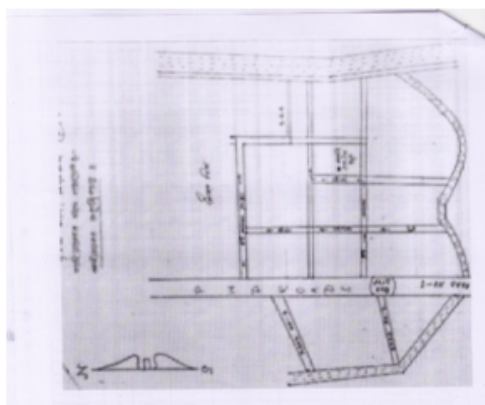

Nazri Naksha