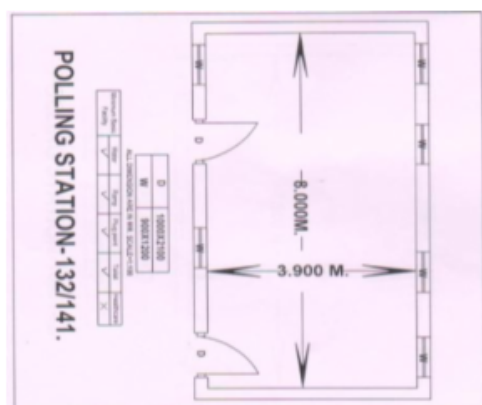

নির্বাচক নিবন্ধন আধিকারিকের স্বাক্ষর

Nazri Naksha

Google Map View

Polling Station Building Front View

Polling Station Front View

Cad View

Key MAP View

1 নাম : সেলিম দগুরী মায়ের নাম : শাহাজাদি বিবি বাড়ির নং : n0232 বয়স : 36 লিঙ্গ : পুরুষ	ZIS1662147 ফটো উপলব্ধ	2 নাম : রাহেনা বিবি স্বামীর নাম : সেখ সপিউর রহমান বাড়ির নং : n0128 বয়স : 39 লিঙ্গ : মহিলা	ZIS1329812 ফটো উপলব্ধ	3 নাম : কনক খামারু স্বামীর নাম : মদন খামারু বাড়ির নং : n0290 বয়স : 53 লিঙ্গ : মহিলা	ZIS1662519 ফটো উপলব্ধ
4 নাম : শাবানু বিবি স্বামীর নাম : সেখ আবদুল মোতালেব বাড়ির নং : n0127 বয়স : 61 লিঙ্গ : মহিলা	WB/16/127/300473 ফটো উপলব্ধ	5 নাম : কহিনুর বিবি স্বামীর নাম : কাশিম সেখ বাড়ির নং : n0324 বয়স : 56 লিঙ্গ : মহিলা	WB/16/127/462214 ফটো উপলব্ধ	6 নাম : সেখ নজরুল ইসলাম পিতার নাম : সেখ আব্দুল মতালেব বাড়ির নং : n0127 বয়স : 38 লিঙ্গ : পুরুষ	HFH2615540 ফটো উপলব্ধ
7 নাম : ইসমাতারা বিবি স্বামীর নাম : সেখ মোবারক আলি বাড়ির নং : n0294 বয়স : 29 লিঙ্গ : মহিলা	ZIS1921485 ফটো উপলব্ধ	8 নাম : সুলতানা বিবি স্বামীর নাম : সেখ নজরুল ইসলাম বাড়ির নং : n0127 বয়স : 28 লিঙ্গ : মহিলা	ZIS1921519 ফটো উপলব্ধ	9 নাম : আলিমুদ্দিন সেখ পিতার নাম : সেখ আব্দুল সেখ বাড়ির নং : n0174 বয়স : 30 লিঙ্গ : পুরুষ	ZIS1662352 ফটো উপলব্ধ
10 নাম : সেখ সাহাদত পিতার নাম : সেখ মহসিন বাড়ির নং : n0174 বয়স : 39 লিঙ্গ : পুরুষ	ZIS1416098 ফটো উপলব্ধ	11 নাম : রুবাইয়া বিবি স্বামীর নাম : সেখ সেলিম বাড়ির নং : n0128 বয়স : 31 লিঙ্গ : মহিলা	ZIS1538677 ফটো উপলব্ধ	12 নাম : সপিউর রহমান সেখ পিতার নাম : ইউনুস সেখ বাড়ির নং : n0128 বয়স : 43 লিঙ্গ : পুরুষ	HFH2342699 ফটো উপলব্ধ
13 নাম : সুবেদন বিবি স্বামীর নাম : সেখ ইউনুস আলি বাড়ির নং : n0128 বয়স : 62 লিঙ্গ : মহিলা	WB/16/127/300381 ফটো উপলব্ধ	14 নাম : সেখ জুব্বার পিতার নাম : সেখ ইব্রাহিম বাড়ির নং : n0236 বয়স : 43 লিঙ্গ : পুরুষ	HFH2341014 ফটো উপলব্ধ	15 নাম : সেখ মোসলেম পিতার নাম : সেখ রহমান বাড়ির নং : n0274 বয়স : 34 লিঙ্গ : পুরুষ	ZIS1329051 ফটো উপলব্ধ
16 নাম : সেখ জামাল পিতার নাম : সেখ আসমত বাড়ির নং : n0261 বয়স : 32 লিঙ্গ : পুরুষ	ZIS1538644 ফটো উপলব্ধ	17 নাম : আমেরুন বিবি স্বামীর নাম : সেখ রেজাউল বাড়ির নং : n0259 বয়স : 39 লিঙ্গ : মহিলা	HFH2658631 ফটো উপলব্ধ	18 নাম : সেখ রেজাউল পিতার নাম : সেখ ইনতাজ বাড়ির নং : n0256 বয়স : 41 লিঙ্গ : পুরুষ	HFH2658649 ফটো উপলব্ধ
19 নাম : সপুরা বিবি স্বামীর নাম : সেখ হানিফ বাড়ির নং : n0253 বয়স : 46 লিঙ্গ : মহিলা	ZIS1415819 ফটো উপলব্ধ	20 নাম : আসরিন বিবি স্বামীর নাম : আলতাপ সেখ বাড়ির নং : n0238 বয়স : 29 লিঙ্গ : মহিলা	ZIS1756246 ফটো উপলব্ধ	21 নাম : ফিরোজা বিবি স্বামীর নাম : সেখ জুব্বার সেখ বাড়ির নং : n0236 বয়স : 40 লিঙ্গ : মহিলা	HFH2343341 ফটো উপলব্ধ
22 নাম : সেখ মোবারক আলি পিতার নাম : সেখ গিয়াসুদ্দিন বাড়ির নং : n0294 বয়স : 35 লিঙ্গ : পুরুষ	ZIS1329036 ফটো উপলব্ধ	23 নাম : সেখ মেহেবুব পিতার নাম : সেখ মনিরুল বাড়ির নং : n0101 বয়স : 28 লিঙ্গ : পুরুষ	ZIS1849199 ফটো উপলব্ধ	24 নাম : সেক আলতাপ মায়ের নাম : রহিমা বিবি বাড়ির নং : এন0238 বয়স : 32 লিঙ্গ : পুরুষ	ZIS2086320 ফটো উপলব্ধ
25 নাম : আনিসুর রহমান পিতার নাম : সেক মুকলেশ্বর বাড়ির নং : এন01000 বয়স : 25 লিঙ্গ : পুরুষ	ZIS2086403 ফটো উপলব্ধ	26 নাম : সেখ মোস্তাফা পিতার নাম : সেখ নুরেল বাড়ির নং : n0183 বয়স : 33 লিঙ্গ : পুরুষ	ZIS1921303 ফটো উপলব্ধ	27 নাম : মানুয়ারা বিবি স্বামীর নাম : সেলিম দগুরী বাড়ির নং : এন0232 বয়স : 33 লিঙ্গ : মহিলা	ZIS2130433 ফটো উপলব্ধ
28 নাম : সেখ মুস্তাকিন পিতার নাম : সেখ আমজেত বাড়ির নং : n0105 বয়স : 24 লিঙ্গ : পুরুষ	ZIS2326825 ফটো উপলব্ধ	29 নাম : জাহেরা বিবি স্বামীর নাম : সেখ মমিন বাড়ির নং : এন0332 বয়স : 23 লিঙ্গ : মহিলা	ZIS2380558 ফটো উপলব্ধ	30 নাম : সেখ সেলিম পিতার নাম : সেখ ইউনুস বাড়ির নং : n0128 বয়স : 40 লিঙ্গ : পুরুষ	HFH2508604 ফটো উপলব্ধ