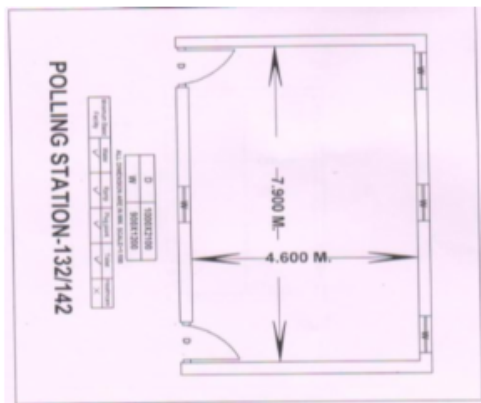

নির্বাচক নিবন্ধন আধিকারিকের স্বাক্ষর

Nazri Naksha

Google Map View

Polling Station Building Front View

Polling Station Front View

Cad View

Key MAP View

বিধানসভা নির্বাচনক্ষেত্রের নং, নাম : 132-সাগর
ভাগ নং, নাম : 1-গঙ্গাসাগর দক্ষিণ পূর্ব নতুন ঘেরী পাড়া