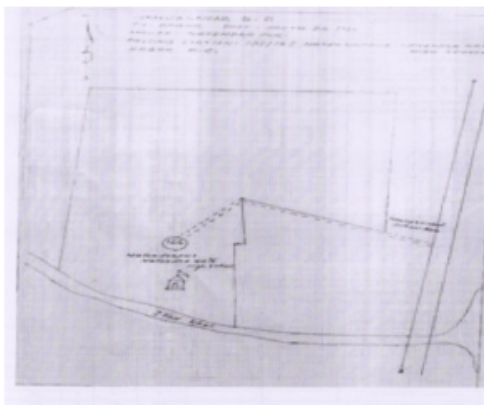

Nazri Naksha