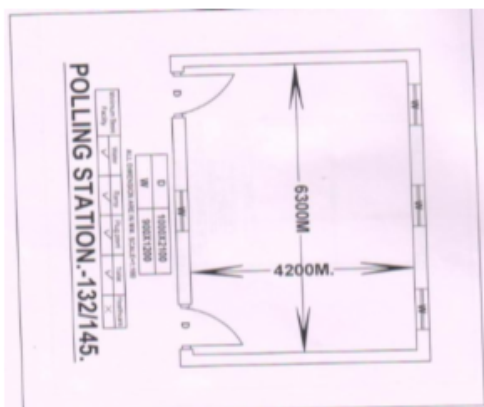

নির্বাচক নিবন্ধন আধিকারিকের স্বাক্ষর

Nazri Naksha

Google Map View

Polling Station Building Front View

Polling Station Front View

Cad View

Key MAP View

1	HFH2517324	নাম : কাঞ্চন (সেন) মন্ডল স্বামীর নাম: অর্পূব মন্ডল বাড়ির নং : n0141 বয়স : 39 লিঙ্গ : মহিলা	ফটো উপলব্ধ	2	ZIS2721728	নাম : উর্মিলা খাঁড়া স্বামীর নাম: তিনকড়ি খাঁড়া বাড়ির নং : n0070 বয়স : 69 লিঙ্গ : মহিলা	ফটো উপলব্ধ	3	ZIS1417872	নাম : সুভাষা খাঁড়া পিতার নাম: তিনকড়ি খাঁড়া বাড়ির নং : n0070 বয়স : 46 লিঙ্গ : পুরুষ	ফটো উপলব্ধ
4	ZIS2085967	নাম : সুস্মিতা খাঁড়া পিতার নাম: অনিমেষ খাঁড়া বাড়ির নং : nং0078 বয়স : 26 লিঙ্গ : মহিলা	ফটো উপলব্ধ	5	HFH1565571	নাম : উষা খাঁড়া স্বামীর নাম: অনিমেষ খাঁড়া বাড়ির নং : n0078 বয়স : 45 লিঙ্গ : মহিলা	ফটো উপলব্ধ	6	HFH2347292	নাম : ভবানী খাঁড়া অন্যান্য: কালিশঙ্কর খাঁড়া বাড়ির নং : n0070 বয়স : 46 লিঙ্গ : মহিলা	ফটো উপলব্ধ
7	ZIS2575116	নাম : রাজীব খাঁড়া পিতার নাম: অনিমেষ খাঁড়া বাড়ির নং : এন0078 বয়স : 22 লিঙ্গ : পুরুষ	ফটো উপলব্ধ	8	ZIS2625804	নাম : অনিমেষ খাঁড়া পিতার নাম: পাঁচকড়ি খাঁড়া বাড়ির নং : n0078 বয়স : 48 লিঙ্গ : পুরুষ	ফটো উপলব্ধ	9	HFH0590869	নাম : রাধাশ্যাম গিরি পিতার নাম: নগেন্দ্র গিরি বাড়ির নং : n0096 বয়স : 69 লিঙ্গ : পুরুষ	ফটো উপলব্ধ
10	ZIS2814127	নাম : ছবি গিরি স্বামীর নাম: রাধাশ্যাম গিরি বাড়ির নং : n0096 বয়স : 59 লিঙ্গ : মহিলা	ফটো উপলব্ধ	11	HFH2509701	নাম : শুভময় মিশ্র পিতার নাম: হিরন্ময় মিশ্র বাড়ির নং : n0051 বয়স : 39 লিঙ্গ : পুরুষ	ফটো উপলব্ধ	12	HFH2256568	নাম : মনিদীপা চক্রবর্তী স্বামীর নাম: শঙ্করদাস চক্রবর্তী বাড়ির নং : n0051 বয়স : 40 লিঙ্গ : মহিলা	ফটো উপলব্ধ
13	HFH1510155	নাম : শঙ্করদাস চক্রবর্তী পিতার নাম: কমলকৃষ্ণ চক্রবর্তী বাড়ির নং : n0051 বয়স : 44 লিঙ্গ : পুরুষ	ফটো উপলব্ধ	14	ZIS1331529	নাম : গৌতম চক্রবর্তী পিতার নাম: বিমল চক্রবর্তী বাড়ির নং : n0051 বয়স : 33 লিঙ্গ : পুরুষ	ফটো উপলব্ধ	15	WB/16/127/309211	নাম : আঙ্গুর চক্রবর্তী স্বামীর নাম: বিমল চক্রবর্তী বাড়ির নং : n0051 বয়স : 63 লিঙ্গ : মহিলা	ফটো উপলব্ধ
16	WB/16/127/309553	নাম : বিমল চক্রবর্তী পিতার নাম: বিজয় চক্রবর্তী বাড়ির নং : n0051 বয়স : 70 লিঙ্গ : পুরুষ	ফটো উপলব্ধ	17	WB/16/127/309118	নাম : অজয় চক্রবর্তী পিতার নাম: নীলকণ্ঠ চক্রবর্তী বাড়ির নং : n0050 বয়স : 66 লিঙ্গ : পুরুষ	ফটো উপলব্ধ	18	WB/16/127/309041	নাম : বনানী মিশ্র স্বামীর নাম: হিরন্ময় মিশ্র বাড়ির নং : n0051 বয়স : 61 লিঙ্গ : মহিলা	ফটো উপলব্ধ
19	ZIS2624401	নাম : কবিতা ত্রিপাঠী পিতার নাম: কমলাকান্ত ত্রিপাঠী বাড়ির নং : n0063 বয়স : 66 লিঙ্গ : মহিলা	ফটো উপলব্ধ	20	ZIS1417856	নাম : শম্ভারানী(পন্ডা) চৌধুরী স্বামীর নাম: তারক চৌধুরী বাড়ির নং : n0063 বয়স : 34 লিঙ্গ : মহিলা	ফটো উপলব্ধ	21	ZIS3185493	নাম : জয়ন্ত ত্রিপাঠী পিতার নাম: কমলাকান্ত ত্রিপাঠী বাড়ির নং : n0063 বয়স : 60 লিঙ্গ : পুরুষ	ফটো উপলব্ধ
22	ZIS2787026	নাম : অম্পূর্ণা ত্রিপাঠি স্বামীর নাম: জয়ন্ত ত্রিপাঠি বাড়ির নং : n0063 বয়স : 56 লিঙ্গ : মহিলা	ফটো উপলব্ধ	23	ZIS2787083	নাম : গীতা চৌধুরী ত্রিপাঠি স্বামীর নাম: হরিপদ চৌধুরী ত্রিপাঠি বাড়ির নং : n0063 বয়স : 71 লিঙ্গ : মহিলা	ফটো উপলব্ধ	24	HFH2348167	নাম : তারকনাথ চৌধুরী পিতার নাম: হরিপদ চৌধুরী বাড়ির নং : n0063 বয়স : 41 লিঙ্গ : পুরুষ	ফটো উপলব্ধ
25	ZIS1230770	নাম : বিকাশ সাধন ত্রিপাঠী পিতার নাম: জয়ন্ত ত্রিপাঠী বাড়ির নং : n0063 বয়স : 34 লিঙ্গ : পুরুষ	ফটো উপলব্ধ	26	ZIS2813434	নাম : কনিকা জানা স্বামীর নাম: বিশববিমল জানা বাড়ির নং : n0048 বয়স : 57 লিঙ্গ : মহিলা	ফটো উপলব্ধ	27	ZIS2817047	নাম : রেনু জানা স্বামীর নাম: বৃষভানু জানা বাড়ির নং : n0121 বয়স : 53 লিঙ্গ : মহিলা	ফটো উপলব্ধ
28	ZIS2186997	নাম : বিশ্ববিজয় জানা পিতার নাম: জীবন জানা বাড়ির নং : n0048 বয়স : 59 লিঙ্গ : পুরুষ	ফটো উপলব্ধ	29	ZIS2223964	নাম : কাজল জানা পিতার নাম: জীবন জানা বাড়ির নং : n0048 বয়স : 61 লিঙ্গ : মহিলা	ফটো উপলব্ধ	30	ZIS2817062	নাম : বিশ্ববিমল জানা পিতার নাম: জীবন জানা বাড়ির নং : n0048 বয়স : 69 লিঙ্গ : পুরুষ	ফটো উপলব্ধ