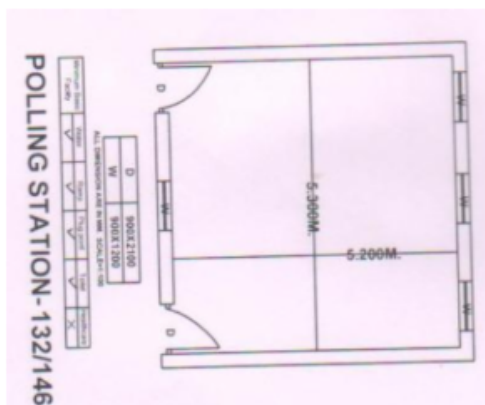

নির্বাচক নিবন্ধন আধিকারিকের স্বাক্ষর

Nazri Naksha

Google Map View

Polling Station Building Front View

Polling Station Front View

Cad View

Key MAP View

1 নাম : সুজাতা রানী প্রধান মাইতি স্বামীর নাম : নকুল মাইতি বাড়ির নং : n0238 বয়স : 28 লিঙ্গ : মহিলা	ZIS1923226 ফটো উপলব্ধ	2 নাম : মধুশ্রী ওবা পিতার নাম : বিদেশ রঞ্জন ওবা বাড়ির নং : এন0083 বয়স : 26 লিঙ্গ : মহিলা	ZIS2086932 ফটো উপলব্ধ	3 নাম : সুমিত্রা ওবা স্বামীর নাম : বিটলাল ওবা বাড়ির নং : n 084 বয়স : 27 লিঙ্গ : মহিলা	ZIS2086668 ফটো উপলব্ধ
4 নাম : মিতুন ওবা পিতার নাম : হিমাংশু ওবা বাড়ির নং : n0085 বয়স : 37 লিঙ্গ : পুরুষ	ZIS0572636 ফটো উপলব্ধ	5 নাম : বিমান ওবা পিতার নাম : ধনঞ্জয় ওবা বাড়ির নং : n0076 বয়স : 30 লিঙ্গ : পুরুষ	ZIS1664911 ফটো উপলব্ধ	6 নাম : ধীমান ওবা পিতার নাম : ধনঞ্জয় ওবা বাড়ির নং : n0235 বয়স : 27 লিঙ্গ : পুরুষ	ZIS1988724 ফটো উপলব্ধ
7 নাম : রেবতী ওবা স্বামীর নাম : রাজকুমার ওবা বাড়ির নং : n0239 বয়স : 26 লিঙ্গ : মহিলা	ZIS2328474 ফটো উপলব্ধ	8 নাম : কাজল ওবা স্বামীর নাম : বন্টু ওবা বাড়ির নং : n0086 বয়স : 46 লিঙ্গ : মহিলা	HFH1645381 ফটো উপলব্ধ	9 নাম : রাজকৃষ্ণ ওবা পিতার নাম : অনন্ত ওবা বাড়ির নং : n0087 বয়স : 63 লিঙ্গ : পুরুষ	ZIS2153575 ফটো উপলব্ধ
10 নাম : শিবানী ওবা পিতার নাম : বন্টু ওবা বাড়ির নং : n0086 বয়স : 26 লিঙ্গ : মহিলা	ZIS1988682 ফটো উপলব্ধ	11 নাম : সৌরভ ওবা পিতার নাম : স্বপন ওবা বাড়ির নং : n0076 বয়স : 27 লিঙ্গ : পুরুষ	ZIS1923531 ফটো উপলব্ধ	12 নাম : রাজকুমার ওবা পিতার নাম : স্বদেশ ওবা বাড়ির নং : n0239 বয়স : 26 লিঙ্গ : পুরুষ	ZIS2046365 ফটো উপলব্ধ
13 নাম : কমলিনী ওবা স্বামীর নাম : ধনঞ্জয় ওবা বাড়ির নং : n0076 বয়স : 53 লিঙ্গ : মহিলা	ZIS2330710 ফটো উপলব্ধ	14 নাম : সোমনা ভূঞা পিতার নাম : বাবুল ভূঞা বাড়ির নং : এন0085 বয়স : 31 লিঙ্গ : মহিলা	ZIS1737311 ফটো উপলব্ধ	15 নাম : সমীর ওবা পিতার নাম : স্বপন ওবা বাড়ির নং : এন0076 বয়স : 24 লিঙ্গ : পুরুষ	ZIS2379626 ফটো উপলব্ধ
16 নাম : সৌমেন ওবা মায়ের নাম : রিনা ওবা বাড়ির নং : এন0082 বয়স : 22 লিঙ্গ : পুরুষ	ZIS2488336 ফটো উপলব্ধ	17 নাম : দুর্গামনি ওবা স্বামীর নাম : সুধাকৃষ্ণ ওবা বাড়ির নং : n0082 বয়স : 76 লিঙ্গ : মহিলা	ZIS2177350 ফটো উপলব্ধ	18 নাম : উষারানী ওবা স্বামীর নাম : স্বপন ওবা বাড়ির নং : n0076 বয়স : 50 লিঙ্গ : মহিলা	WB/16/127/312477 ফটো উপলব্ধ
19 নাম : স্বপন ওবা পিতার নাম : বিদ্যাধর ওবা বাড়ির নং : n0076 বয়স : 56 লিঙ্গ : পুরুষ	WB/16/127/312500 ফটো উপলব্ধ	20 নাম : ধনঞ্জয় ওবা পিতার নাম : বিদ্যাধর ওবা বাড়ির নং : n0076 বয়স : 59 লিঙ্গ : পুরুষ	WB/16/127/312349 ফটো উপলব্ধ	21 নাম : উজ্জ্বলা ওবা স্বামীর নাম : বিদ্যাধর ওবা বাড়ির নং : n0076 বয়স : 78 লিঙ্গ : মহিলা	WB/16/127/312413 ফটো উপলব্ধ
22 নাম : বন্টু ওবা পিতার নাম : অনন্ত ওবা বাড়ির নং : n0086 বয়স : 56 লিঙ্গ : পুরুষ	ZIS2756427 ফটো উপলব্ধ	23 নাম : অন্নপূর্ণা ওবা স্বামীর নাম : শম্ভু ওবা বাড়ির নং : n0085 বয়স : 44 লিঙ্গ : মহিলা	HFH2349645 ফটো উপলব্ধ	24 নাম : শম্ভু কুমার ওবা পিতার নাম : হিমাংশু ওবা বাড়ির নং : n0085 বয়স : 47 লিঙ্গ : পুরুষ	HFH1646793 ফটো উপলব্ধ
25 নাম : বিটলাল ওবা পিতার নাম : গুভ্রাংশু শেখর ওবা বাড়ির নং : n0084 বয়স : 36 লিঙ্গ : পুরুষ	HFH2682847 ফটো উপলব্ধ	26 নাম : মামনি (মহতা) ওবা স্বামীর নাম : হিটলার ওবা বাড়ির নং : n0084 বয়স : 32 লিঙ্গ : মহিলা	ZIS1793736 ফটো উপলব্ধ	27 নাম : হিটলার ওবা পিতার নাম : গুভ্রাংশু শেখর ওবা বাড়ির নং : n0084 বয়স : 37 লিঙ্গ : পুরুষ	HFH2682854 ফটো উপলব্ধ
28 নাম : বিদেশরঞ্জন ওবা পিতার নাম : সুধাকৃষ্ণ ওবা বাড়ির নং : n0083 বয়স : 46 লিঙ্গ : পুরুষ	HFH1510171 ফটো উপলব্ধ	29 নাম : রীনারানী ওবা স্বামীর নাম : স্বদেশরঞ্জন ওবা বাড়ির নং : n0082 বয়স : 47 লিঙ্গ : মহিলা	HFH1645589 ফটো উপলব্ধ	30 নাম : শিউলী কর স্বামীর নাম : অঞ্জন কর বাড়ির নং : n0029 বয়স : 52 লিঙ্গ : মহিলা	ZIS2216893 ফটো উপলব্ধ