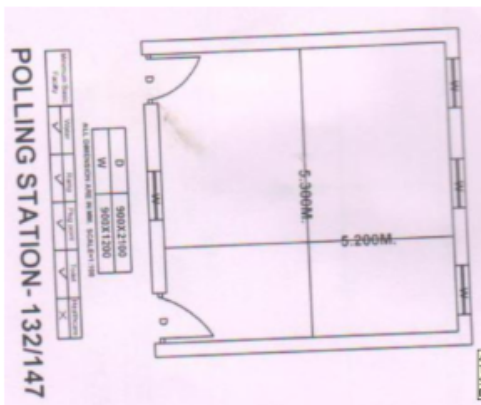

নির্বাচক নিবন্ধন আধিকারিকের স্বাক্ষর

Nazri Naksha

Google Map View

Polling Station Building Front View

Polling Station Front View

Cad View

Key MAP View

বিধানসভা নির্বাচনক্ষেত্রের নং, নাম : 132-সাগর
ভাগ নং, নাম : 1-নারায়নী আবাদ পূর্ব পাড়া