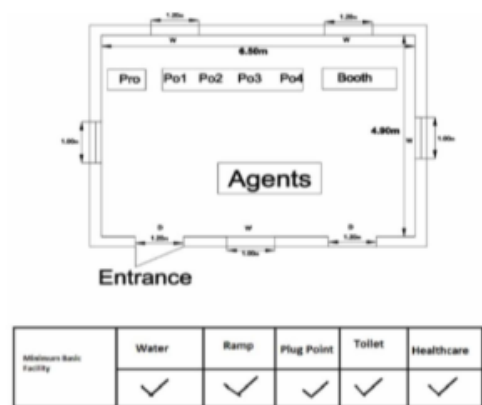

নির্বাচক নিবন্ধন আধিকারিকের স্বাক্ষর

Nazri Naksha

Google Map View

Polling Station Building Front View

Polling Station Front View

Cad View

Key MAP View

বিধানসভা নির্বাচনক্ষেত্রের নং, নাম : 132-সাগর  
ভাগ নং, নাম : 1-পুরুষোত্তমপুর পশ্চিম উত্তর পাড়া