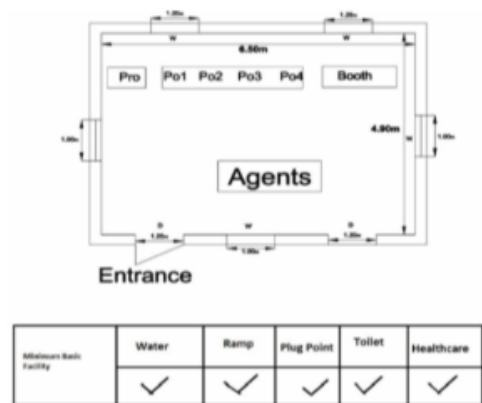

নির্বাচক নিবন্ধন আধিকারিকের স্বাক্ষর

Nazri Naksha

Google Map View

Polling Station Building Front View

Polling Station Front View

Cad View

Key MAP View

1 নাম : সেখ আব্দুল কাহার পিতার নাম : সেখ হামিদুল্লা বাড়ির নং : নং000 বয়স : 33 লিঙ্গ : পুরুষ	ZIS1333582 ফটো উপলব্ধ	2 নাম : অনিমা বেরা গিরি স্বামীর নাম : অনুপ গিরি বাড়ির নং : n0144 বয়স : 34 লিঙ্গ : মহিলা	ZIS1233675 ফটো উপলব্ধ	3 নাম : ফতেমা বিবি স্বামীর নাম : সেখ আব্দুল কাহার বাড়ির নং : এন001 বয়স : 24 লিঙ্গ : মহিলা	ZIS2405835 ফটো উপলব্ধ
4 নাম : সেখ নুরহোসেন পিতার নাম : ইউসুফ বাড়ির নং : n0141 বয়স : 76 লিঙ্গ : পুরুষ	WB/16/127/465610 ফটো উপলব্ধ	5 নাম : মোবাসসেরা বিবি স্বামীর নাম : সেখ হামিদুল্লা বাড়ির নং : n0065 বয়স : 51 লিঙ্গ : মহিলা	ZIS2138238 ফটো উপলব্ধ	6 নাম : সেক হামিদুল্লা পিতার নাম : সেক এসবউদ্দিন বাড়ির নং : n0065 বয়স : 55 লিঙ্গ : পুরুষ	ZIS3016458 ফটো উপলব্ধ
7 নাম : সেক মেহেবুব আলম পিতার নাম : সেক হামিদুল্লা বাড়ির নং : n0065 বয়স : 29 লিঙ্গ : পুরুষ	ZIS1852177 ফটো উপলব্ধ	8 নাম : সরস্বতী (দাস) মহতা স্বামীর নাম : শংকর মহতা বাড়ির নং : n0147 বয়স : 32 লিঙ্গ : মহিলা	ZIS1394063 ফটো উপলব্ধ	9 নাম : সঙ্গীতা (ভূঞা) গিরি স্বামীর নাম : কমল কুমার গিরি বাড়ির নং : n0155 বয়স : 27 লিঙ্গ : মহিলা	ZIS1924646 ফটো উপলব্ধ
10 নাম : তুস্তি আইচ স্বামীর নাম : দুর্গাশংকর আইচ বাড়ির নং : n0143 বয়স : 35 লিঙ্গ : মহিলা	ZIS1419670 ফটো উপলব্ধ	11 নাম : মঞ্জু আইচ স্বামীর নাম : তারাশংকর আইচ বাড়ির নং : n0036 বয়স : 39 লিঙ্গ : মহিলা	HFH2617041 ফটো উপলব্ধ	12 নাম : দুর্গাশঙ্কর আইচ পিতার নাম : ভুবন আইচ বাড়ির নং : n0036 বয়স : 51 লিঙ্গ : পুরুষ	HFH1568575 ফটো উপলব্ধ
13 নাম : তারাশঙ্কর আইচ পিতার নাম : ভুবন আইচ বাড়ির নং : n0036 বয়স : 55 লিঙ্গ : পুরুষ	ZIS2144541 ফটো উপলব্ধ	14 নাম : সরস্বতী আইচ স্বামীর নাম : অন্নদাশঙ্কর আইচ বাড়ির নং : এন0036 বয়স : 43 লিঙ্গ : মহিলা	HFH2510451 ফটো উপলব্ধ	15 নাম : অন্নদাশঙ্কর আইচ পিতার নাম : ভুবন আইচ বাড়ির নং : এন0036 বয়স : 57 লিঙ্গ : পুরুষ	ZIS2137552 ফটো উপলব্ধ
16 নাম : অসীম আইচ পিতার নাম : নগেন্দ্র আইচ বাড়ির নং : n0035 বয়স : 63 লিঙ্গ : পুরুষ	ZIS3017571 ফটো উপলব্ধ	17 নাম : জয়ন্তী আইচ স্বামীর নাম : অসীম আইচ বাড়ির নং : n0034 বয়স : 49 লিঙ্গ : মহিলা	HFH1680214 ফটো উপলব্ধ	18 নাম : অরুণ আইচ পিতার নাম : অসীম আইচ বাড়ির নং : n 0035 বয়স : 26 লিঙ্গ : পুরুষ	ZIS2088144 ফটো উপলব্ধ
19 নাম : অক্ষয় আইচ পিতার নাম : অন্নদাশংকর আদিচ বাড়ির নং : এন0036 বয়স : 22 লিঙ্গ : পুরুষ	ZIS2466324 ফটো উপলব্ধ	20 নাম : উষা রানী নন্দী আইচ স্বামীর নাম : অরুণ আইচ বাড়ির নং : এন0001 বয়স : 24 লিঙ্গ : মহিলা	ZIS2599355 ফটো উপলব্ধ	21 নাম : রূপশী পন্ডা আচার্য স্বামীর নাম : সমির আচার্য বাড়ির নং : এন001 বয়স : 25 লিঙ্গ : মহিলা	ZIS2599132 ফটো উপলব্ধ
22 নাম : কাজল চক্রবর্তী আচার্য স্বামীর নাম : শম্ভু আচার্য বাড়ির নং : এন0050 বয়স : 24 লিঙ্গ : মহিলা	ZIS2476372 ফটো উপলব্ধ	23 নাম : মামনী আচার্য স্বামীর নাম : বিশ্বজিৎ আচার্য বাড়ির নং : n0051 বয়স : 31 লিঙ্গ : মহিলা	ZIS1666577 ফটো উপলব্ধ	24 নাম : বিশ্বজিৎ আচার্য পিতার নাম : বিষ্ণুপদ আচার্য বাড়ির নং : n0051 বয়স : 37 লিঙ্গ : পুরুষ	ZIS0590109 ফটো উপলব্ধ
25 নাম : অপর্ণা আচার্য স্বামীর নাম : সুজিত কুমার আচার্য বাড়ির নং : n0051 বয়স : 33 লিঙ্গ : মহিলা	ZIS1543057 ফটো উপলব্ধ	26 নাম : সুজিত কুমার আচার্য পিতার নাম : বিষ্ণুপদ আচার্য বাড়ির নং : n0051 বয়স : 46 লিঙ্গ : পুরুষ	HFH2351989 ফটো উপলব্ধ	27 নাম : বিষ্ণুপদ আচার্য পিতার নাম : অনন্ত আচার্য বাড়ির নং : n0051 বয়স : 71 লিঙ্গ : পুরুষ	ZIS3016813 ফটো উপলব্ধ
28 নাম : শম্ভু আচার্য পিতার নাম : শক্তিপদ আচার্য বাড়ির নং : n0050 বয়স : 30 লিঙ্গ : পুরুষ	ZIS1666676 ফটো উপলব্ধ	29 নাম : সুমতি আচার্য স্বামীর নাম : শক্তিপদ আচার্য বাড়ির নং : n0050 বয়স : 53 লিঙ্গ : মহিলা	ZIS2206506 ফটো উপলব্ধ	30 নাম : শক্তিপদ আচার্য পিতার নাম : অনন্ত আচার্য বাড়ির নং : n0050 বয়স : 61 লিঙ্গ : পুরুষ	ZIS3017969 ফটো উপলব্ধ