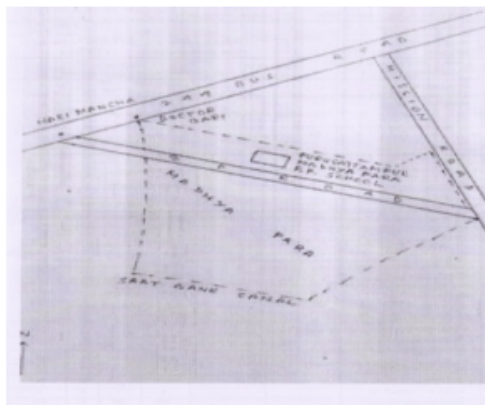

Nazri Naksha