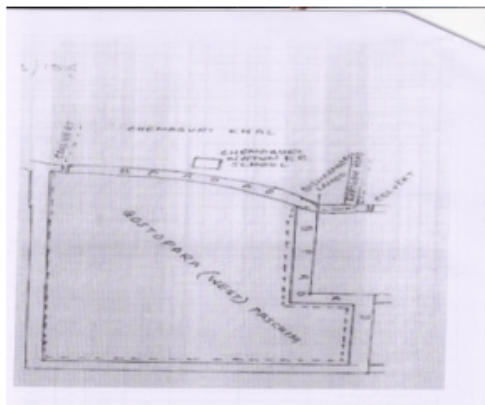

Nazri Naksha