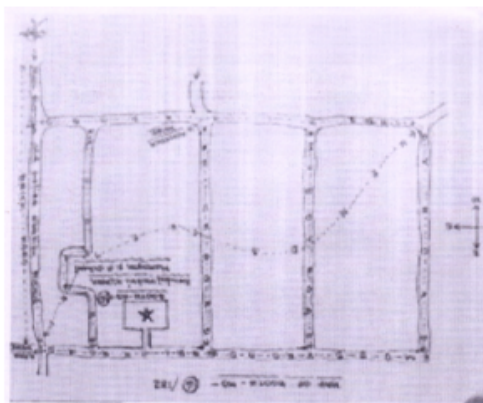

Nazri Naksha