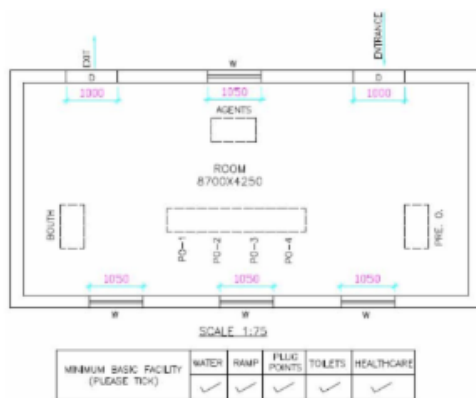

নির্বাচক নিবন্ধন আধিকারিকের স্বাক্ষর

Nazri Naksha

Google Map View

Polling Station Building Front View

Polling Station Front View

Cad View

Key MAP View

1 নাম : সাহেবা বিবি স্বামীর নাম: সালেমুর বাড়ির নং : n0064 বয়স : 56 লিঙ্গ : মহিলা	HFH1387257 ফটো উপলব্ধ	2 নাম : মুক্তা বিবি স্বামীর নাম: সেখ রবিউল বাড়ির নং : n0221 বয়স : 34 লিঙ্গ : মহিলা	ZIS1476951 ফটো উপলব্ধ	3 নাম : সুবেতারা বিবি স্বামীর নাম: দিলাসন সেখ বাড়ির নং : n0050 বয়স : 77 লিঙ্গ : মহিলা	HFH1387786 ফটো উপলব্ধ
4 নাম : ফাতেমা বিবি স্বামীর নাম: সেখ জাফর বাড়ির নং : n0050 বয়স : 36 লিঙ্গ : মহিলা	HFH2649994 ফটো উপলব্ধ	5 নাম : গীতা স্বামীর নাম: বলরাম প্রামানিক বাড়ির নং : n0058 বয়স : 56 লিঙ্গ : মহিলা	ZIS2154607 ফটো উপলব্ধ	6 নাম : শম্ভু প্রামানিক পিতার নাম: বলরাম প্রামানিক বাড়ির নং : n0058 বয়স : 31 লিঙ্গ : পুরুষ	ZIS1476530 ফটো উপলব্ধ
7 নাম : সুজাতা পাত্র দাস স্বামীর নাম: সনাতন দাস বাড়ির নং : n 024 বয়স : 25 লিঙ্গ : মহিলা	ZIS2078723 ফটো উপলব্ধ	8 নাম : বুলি সাঁতরা পতি স্বামীর নাম: অনূপ কুমার পতি বাড়ির নং : n0246 বয়স : 32 লিঙ্গ : মহিলা	ZIS1484682 ফটো উপলব্ধ	9 নাম : পুতুল খাঁড়া পিতার নাম: দেবকুমার খাঁড়া বাড়ির নং : নং00 বয়স : 25 লিঙ্গ : মহিলা	ZIS2057677 ফটো উপলব্ধ
10 নাম : সেখ জাফর পিতার নাম: মুত সেখ দিলরওসন সেখ বাড়ির নং : n0050 বয়স : 41 লিঙ্গ : পুরুষ	ZIS1122852 ফটো উপলব্ধ	11 নাম : সেখ সালেমুর পিতার নাম: সেখ খলিল বাড়ির নং : n0064 বয়স : 58 লিঙ্গ : পুরুষ	HFH1503671 ফটো উপলব্ধ	12 নাম : সেখ রাজু পিতার নাম: সেখ মণীরুল বাড়ির নং : নং00 বয়স : 24 লিঙ্গ : পুরুষ	ZIS2291011 ফটো উপলব্ধ
13 নাম : হাসিনা বিবি স্বামীর নাম: সেখ জব্বার আলি বাড়ির নং : n0050 বয়স : 32 লিঙ্গ : মহিলা	ZIS1476704 ফটো উপলব্ধ	14 নাম : সেখ জব্বার আলি পিতার নাম: সেখ দিলরওসন বাড়ির নং : n0050 বয়স : 36 লিঙ্গ : পুরুষ	ZIS1288208 ফটো উপলব্ধ	15 নাম : দিলীপ জানা পিতার নাম: প্রদীপ কুমার জানা বাড়ির নং : এন0001 বয়স : 35 লিঙ্গ : পুরুষ	ZIS2524536 ফটো উপলব্ধ
16 নাম : সাবেরা বিবি স্বামীর নাম: মফিজুল সেখ বাড়ির নং : এন001 বয়স : 35 লিঙ্গ : মহিলা	ZIS1485408 ফটো উপলব্ধ	17 নাম : শকুন্তলা জানা দাস স্বামীর নাম: প্রবীর দাস বাড়ির নং : এন0001 বয়স : 25 লিঙ্গ : মহিলা	ZIS2424588 ফটো উপলব্ধ	18 নাম : সামসুন্নাহার খাতুন পিতার নাম: সেখ সালেমুর বাড়ির নং : এন001 বয়স : 27 লিঙ্গ : মহিলা	ZIS2499747 ফটো উপলব্ধ
19 নাম : শোভনদেব গিরি পিতার নাম: দীপক গিরি বাড়ির নং : এন001 বয়স : 22 লিঙ্গ : পুরুষ	ZIS2499754 ফটো উপলব্ধ	20 নাম : পিকু কুমার দাস পিতার নাম: ভীম দাস বাড়ির নং : এন001 বয়স : 30 লিঙ্গ : পুরুষ	ZIS2499770 ফটো উপলব্ধ	21 নাম : সুপ্রিয়া ভূঞ্জ পিতার নাম: সুকুমার ভূঞ্জ বাড়ির নং : এন001 বয়স : 22 লিঙ্গ : মহিলা	ZIS2500734 ফটো উপলব্ধ
22 নাম : সঙ্গীতা দাস পিতার নাম: সুকদেব দাস বাড়ির নং : এন001 বয়স : 23 লিঙ্গ : মহিলা	ZIS2500759 ফটো উপলব্ধ	23 নাম : অনুরাগ গায়েন পিতার নাম: শক্তি পদ গায়েন বাড়ির নং : এন001 বয়স : 22 লিঙ্গ : পুরুষ	ZIS2500791 ফটো উপলব্ধ	24 নাম : নাজ মুম্বহার বিবি স্বামীর নাম: সেখ আসরাফ কাজী বাড়ির নং : এন0001 বয়স : 22 লিঙ্গ : মহিলা	ZIS2526028 ফটো উপলব্ধ
25 নাম : আনিসুর কাজী পিতার নাম: মুজিবর কাজী বাড়ির নং : এন0001 বয়স : 23 লিঙ্গ : পুরুষ	ZIS2526168 ফটো উপলব্ধ	26 নাম : সাগর মান্না পিতার নাম: পরিতোষ মান্না বাড়ির নং : এন001 বয়স : 26 লিঙ্গ : পুরুষ	ZIS2078517 ফটো উপলব্ধ	27 নাম : শ্যানজিলা বিবি স্বামীর নাম: মুস্তাকিন কাজী বাড়ির নং : এন001 বয়স : 27 লিঙ্গ : মহিলা	ZIS1920982 ফটো উপলব্ধ
28 নাম : সুস্মিতা দাস গিরি স্বামীর নাম: সৌমেন গিরি বাড়ির নং : n0001 বয়স : 25 লিঙ্গ : মহিলা	ZIS2073393 ফটো উপলব্ধ	29 নাম : দেবশীষ দাস পিতার নাম: বিজয় কুমার দাস বাড়ির নং : n0001 বয়স : 30 লিঙ্গ : পুরুষ	ZIS1904416 ফটো উপলব্ধ	30 নাম : সংগীতা গিরি পিতার নাম: প্রদীপ গিরি বাড়ির নং : n0001 বয়স : 24 লিঙ্গ : মহিলা	ZIS2290963 ফটো উপলব্ধ