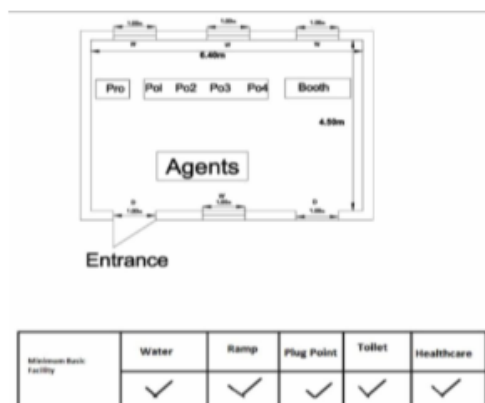

নির্বাচক নিবন্ধন আধিকারিকের স্বাক্ষর

Nazri Naksha

Google Map View

Polling Station Building Front View

Polling Station Front View

Cad View

Key MAP View

1 নাম : সাবানা বিবি স্বামীর নাম: মৈনুদ্দিন মোল্লা বাড়ির নং : n0193 বয়স : 42 লিঙ্গ : মহিলা	HFH1986231 ফটো উপলব্ধ	2 নাম : রোজিনা বিবি স্বামীর নাম: রবিউল খাঁ বাড়ির নং : n0081 বয়স : 36 লিঙ্গ : মহিলা	ZIS1336262 ফটো উপলব্ধ	3 নাম : রবিউল খাঁ স্বামীর নাম: কাজল বিবি বাড়ির নং : n0081 বয়স : 39 লিঙ্গ : পুরুষ	HFH2618718 ফটো উপলব্ধ
4 নাম : আজিজুল গায়েন পিতার নাম: মামলা গায়েন বাড়ির নং : n0031 বয়স : 48 লিঙ্গ : পুরুষ	HFH1679224 ফটো উপলব্ধ	5 নাম : সেক সামু পিতার নাম: হায়দার সেক বাড়ির নং : n0029 বয়স : 40 লিঙ্গ : পুরুষ	HFH2051795 ফটো উপলব্ধ	6 নাম : সেখ রসিদ পিতার নাম: সেখ হায়দার বাড়ির নং : n0029 বয়স : 39 লিঙ্গ : পুরুষ	HFH2685865 ফটো উপলব্ধ
7 নাম : আনোয়ারা বিবি স্বামীর নাম: ইউনুস সেক বাড়ির নং : n0182 বয়স : 55 লিঙ্গ : মহিলা	HFH1511575 ফটো উপলব্ধ	8 নাম : রবিউল খাঁ পিতার নাম: আবুল খাঁ বাড়ির নং : n0081 বয়স : 39 লিঙ্গ : পুরুষ	HFH2511558 ফটো উপলব্ধ	9 নাম : কাজল বিবি স্বামীর নাম: সেখ হাতেম বাড়ির নং : n0081 বয়স : 59 লিঙ্গ : মহিলা	ZIS2751444 ফটো উপলব্ধ
10 নাম : সাকিরা বিবি স্বামীর নাম: রেজাউল আলি গায়েন বাড়ির নং : n0031 বয়স : 38 লিঙ্গ : মহিলা	HFH2686152 ফটো উপলব্ধ	11 নাম : রেজাউল আলি গায়েন পিতার নাম: মাওলা আলি গায়েন বাড়ির নং : n0031 বয়স : 51 লিঙ্গ : পুরুষ	ZIS2726909 ফটো উপলব্ধ	12 নাম : নজরুল আলি গায়েন পিতার নাম: মামলা আলি গায়েন বাড়ির নং : n0031 বয়স : 57 লিঙ্গ : পুরুষ	ZIS2190700 ফটো উপলব্ধ
13 নাম : নিহারজান বিবি স্বামীর নাম: মামলা গায়েন বাড়ির নং : n0031 বয়স : 81 লিঙ্গ : মহিলা	ZIS2715787 ফটো উপলব্ধ	14 নাম : রোজিনা বিবি স্বামীর নাম: আনোয়ার আলি গায়েন বাড়ির নং : n0179 বয়স : 39 লিঙ্গ : মহিলা	ZIS1335660 ফটো উপলব্ধ	15 নাম : আসমা খাতুন স্বামীর নাম: ইমরান গায়েন বাড়ির নং : n0218 বয়স : 34 লিঙ্গ : মহিলা	ZIS1294776 ফটো উপলব্ধ
16 নাম : মঞ্জুরা বিবি স্বামীর নাম: সেখ জানারুল বাড়ির নং : n0216 বয়স : 33 লিঙ্গ : মহিলা	ZIS1881812 ফটো উপলব্ধ	17 নাম : অমিত ভূঞা পিতার নাম: অবনী ভূঞা বাড়ির নং : n0167 বয়স : 25 লিঙ্গ : পুরুষ	ZIS2097939 ফটো উপলব্ধ	18 নাম : আমিনা বিবি স্বামীর নাম: সেক রসিদ বাড়ির নং : n0029 বয়স : 24 লিঙ্গ : মহিলা	ZIS2336006 ফটো উপলব্ধ
19 নাম : নিহারজান বিবি স্বামীর নাম: হায়দার সেখ বাড়ির নং : n0029 বয়স : 69 লিঙ্গ : মহিলা	ZIS2331650 ফটো উপলব্ধ	20 নাম : সেখ হায়দার পিতার নাম: সেখ তেমিজউদ্দিন বাড়ির নং : n0029 বয়স : 78 লিঙ্গ : পুরুষ	ZIS2331676 ফটো উপলব্ধ	21 নাম : রসিদা বিবি স্বামীর নাম: সেখ হাপিজুদ্দিন বাড়ির নং : n0031 বয়স : 42 লিঙ্গ : মহিলা	HFH2358364 ফটো উপলব্ধ
22 নাম : তলা খাতুন বিবি স্বামীর নাম: উজির আলি সরকার বাড়ির নং : n0163 বয়স : 38 লিঙ্গ : মহিলা	ZIS1336247 ফটো উপলব্ধ	23 নাম : আনসারুন বিবি স্বামীর নাম: রবিউল খাঁ বাড়ির নং : n0081 বয়স : 29 লিঙ্গ : মহিলা	ZIS1926666 ফটো উপলব্ধ	24 নাম : জাহিদুন বিবি স্বামীর নাম: সেক সামু বাড়ির নং : n0029 বয়স : 28 লিঙ্গ : মহিলা	ZIS1894450 ফটো উপলব্ধ
25 নাম : সেখ অজেদ পিতার নাম: সেক নুরুল বাড়ির নং : n0204 বয়স : 34 লিঙ্গ : পুরুষ	ZIS1336171 ফটো উপলব্ধ	26 নাম : স্বরূপ জান বিবি পিতার নাম: আনোয়ার আলি বাড়ির নং : n0206 বয়স : 31 লিঙ্গ : মহিলা	ZIS1547033 ফটো উপলব্ধ	27 নাম : গোলাপ জান বিবি পিতার নাম: শওকত বেগ বাড়ির নং : n0205 বয়স : 33 লিঙ্গ : মহিলা	ZIS1547041 ফটো উপলব্ধ
28 নাম : নুরজান খাতুন পিতার নাম: নজরুল আলি গায়েন বাড়ির নং : n0031 বয়স : 28 লিঙ্গ : মহিলা	ZIS1854363 ফটো উপলব্ধ	29 নাম : তাজমিরা বিবি স্বামীর নাম: হাপিজুল রহমান সাহা বাড়ির নং : n0163 বয়স : 29 লিঙ্গ : মহিলা	ZIS1854496 ফটো উপলব্ধ	30 নাম : নজরুল মোল্লা পিতার নাম: বয়নুদ্দিন মোল্লা বাড়ির নং : n009 বয়স : 25 লিঙ্গ : পুরুষ	ZIS2098085 ফটো উপলব্ধ