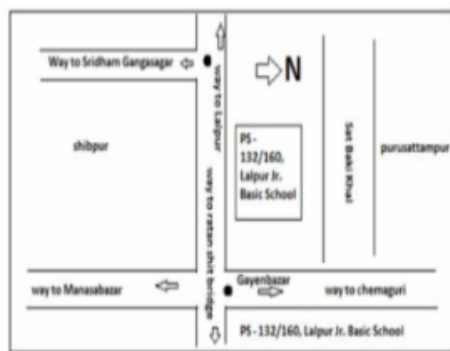

নির্বাচক নিবন্ধন আধিকারিকের স্বাক্ষর

Nazri Naksha

Google Map View

Polling Station Building Front View

Polling Station Front View

Cad View

Key MAP View

বিধানসভা নির্বাচনক্ষেত্রের নং, নাম : 132-সাগর  
ভাগ নং, নাম : 1-শিবপুর শ্যামল জানার ঘেরী