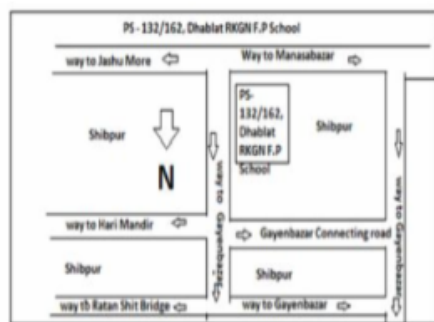

নির্বাচক নিবন্ধন আধিকারিকের স্বাক্ষর

Nazri Naksha

Google Map View

Polling Station Building Front View

Polling Station Front View

Cad View

Key MAP View

1 নাম : গুলজান বিবি স্বামীর নাম : আরসেদ সেখ বাড়ির নং : n0144 বয়স : 71 লিঙ্গ : মহিলা ফটো উপলব্ধ	WB/16/127/351369	2 নাম : হামেদুল্লা সেখ পিতার নাম : আরসেদ সেখ বাড়ির নং : n0144 বয়স : 51 লিঙ্গ : পুরুষ ফটো উপলব্ধ	WB/16/127/351292	3 নাম : সেক মুজিবুর রহমান মায়ের নাম : আর্শেদ সেক বাড়ির নং : n0144 বয়স : 39 লিঙ্গ : পুরুষ ফটো উপলব্ধ	ZIS1337708
4 নাম : রসিদা বিবি স্বামীর নাম : সেখ হামেদুল্লা বাড়ির নং : n0144 বয়স : 38 লিঙ্গ : মহিলা ফটো উপলব্ধ	HFH2687069	5 নাম : সেখ গুলমহম্মদ মায়ের নাম : গুলি বিবি বাড়ির নং : n0144 বয়স : 38 লিঙ্গ : পুরুষ ফটো উপলব্ধ	ZIS1337690	6 নাম : সেক নজরুল পিতার নাম : সেক আর্শেদ বাড়ির নং : n0144 বয়স : 33 লিঙ্গ : পুরুষ ফটো উপলব্ধ	ZIS1423243
7 নাম : সেক মহিনুদ্দিন পিতার নাম : সেক ভাকু সেখ বাড়ির নং : n0072 বয়স : 72 লিঙ্গ : পুরুষ ফটো উপলব্ধ	HFH0668871	8 নাম : পরিজনালিকা স্বামীর নাম : সেক মহিনুদ্দিন বাড়ির নং : n0072 বয়স : 63 লিঙ্গ : মহিলা ফটো উপলব্ধ	HFH2364081	9 নাম : মিনুয়ারা বিবি স্বামীর নাম : সেক মুখলেসুর রহমান বাড়ির নং : n0072 বয়স : 32 লিঙ্গ : মহিলা ফটো উপলব্ধ	ZIS1549872
10 নাম : মানুয়ারা বিবি স্বামীর নাম : রমজান সেখ বাড়ির নং : n0264 বয়স : 49 লিঙ্গ : মহিলা ফটো উপলব্ধ	ZIS1856129	11 নাম : মাসুদা বিবি স্বামীর নাম : সেক রমজান বাড়ির নং : n0268 বয়স : 33 লিঙ্গ : মহিলা ফটো উপলব্ধ	ZIS1598663	12 নাম : হাবিব আলি খাঁ পিতার নাম : পিয়ার আলি খাঁ বাড়ির নং : n0169 বয়স : 31 লিঙ্গ : পুরুষ ফটো উপলব্ধ	ZIS1671346
13 নাম : ফতেমা বিবি স্বামীর নাম : সেকিমুদ্দিন সেখ বাড়ির নং : n0264 বয়স : 76 লিঙ্গ : মহিলা ফটো উপলব্ধ	WB/16/127/357232	14 নাম : মিঠু দাস স্বামীর নাম : দুলাল চন্দ্র দাস বাড়ির নং : n0169 বয়স : 31 লিঙ্গ : মহিলা ফটো উপলব্ধ	ZIS1503101	15 নাম : সেক মুখলেসুর রহমান রহমান পিতার নাম : সেক মহিনুদ্দিন বাড়ির নং : n0072 বয়স : 41 লিঙ্গ : পুরুষ ফটো উপলব্ধ	HFH2686947
16 নাম : সালমা বিবি স্বামীর নাম : গুলমহম্মদ বাড়ির নং : n0144 বয়স : 34 লিঙ্গ : মহিলা ফটো উপলব্ধ	ZIS1423029	17 নাম : মুর্শিদা বিবি স্বামীর নাম : মুজিবুর রহমান বাড়ির নং : n0144 বয়স : 38 লিঙ্গ : মহিলা ফটো উপলব্ধ	HFH2687051	18 নাম : রজ্জান বিবি স্বামীর নাম : আহাম্মদ সেখ বাড়ির নং : n0255 বয়স : 52 লিঙ্গ : মহিলা ফটো উপলব্ধ	WB/16/127/369281
19 নাম : ফিরোজা বিবি স্বামীর নাম : সেক জামাল বাড়ির নং : n08800 বয়স : 63 লিঙ্গ : মহিলা ফটো উপলব্ধ	ZIS1549922	20 নাম : সেক জামাল পিতার নাম : সেক মাজেদ বাড়ির নং : n0250 বয়স : 38 লিঙ্গ : পুরুষ ফটো উপলব্ধ	ZIS1423516	21 নাম : সেখ সামসুর পিতার নাম : সেক নেফিজুদ্দিন বাড়ির নং : n08800 বয়স : 63 লিঙ্গ : পুরুষ ফটো উপলব্ধ	HFH2721447
22 নাম : সায়মা বিবি স্বামীর নাম : সেখ সামসের বাড়ির নং : n0239 বয়স : 43 লিঙ্গ : মহিলা ফটো উপলব্ধ	HFH2687044	23 নাম : নওশেদ আলি খাঁ পিতার নাম : পিয়ার আলি খাঁ বাড়ির নং : n0169 বয়স : 44 লিঙ্গ : পুরুষ ফটো উপলব্ধ	HFH2363331	24 নাম : সামিউল্লাহ বিবি স্বামীর নাম : নওশেদ আলি খাঁ বাড়ির নং : n0169 বয়স : 40 লিঙ্গ : মহিলা ফটো উপলব্ধ	HFH1997048
25 নাম : কারিমোত্তা সেখ পিতার নাম : সামসের সেখ বাড়ির নং : n0240 বয়স : 27 লিঙ্গ : পুরুষ ফটো উপলব্ধ	ZIS1927904	26 নাম : জামিলা বিবি পিতার নাম : সেখ নজরুল বাড়ির নং : n0299 বয়স : 30 লিঙ্গ : মহিলা ফটো উপলব্ধ	ZIS1658343	27 নাম : বিশুজিৎ মাকী পিতার নাম : গোপাল মাকী বাড়ির নং : n0038 বয়স : 26 লিঙ্গ : পুরুষ ফটো উপলব্ধ	ZIS2095586
28 নাম : শুভংকর দাস পিতার নাম : শক্তিপদ দাস বাড়ির নং : n0032 বয়স : 27 লিঙ্গ : পুরুষ ফটো উপলব্ধ	ZIS2095594	29 নাম : সাহেবুল বেওয়া স্বামীর নাম : পিয়ার আলি খাঁ বাড়ির নং : n0169 বয়স : 65 লিঙ্গ : মহিলা ফটো উপলব্ধ	WB/16/127/351356	30 নাম : সাবেরা বিবি স্বামীর নাম : সেক রসিদ বাড়ির নং : n0149 বয়স : 34 লিঙ্গ : মহিলা ফটো উপলব্ধ	ZIS1337872