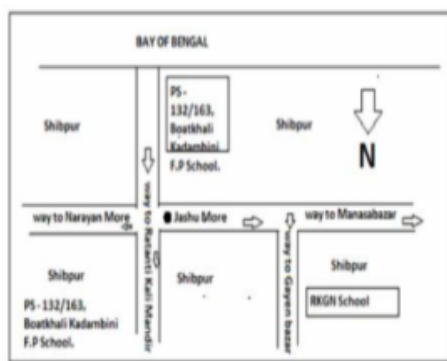

নির্বাচক নিবন্ধন আধিকারিকের স্বাক্ষর

Nazri Naksha

Google Map View

Polling Station Building Front View

Polling Station Front View

Cad View

Key MAP View

বিধানসভা নির্বাচনকেন্দ্রের নং, নাম : 132-সাগর
ভাগ নং, নাম : 1-দক্ষিণ পূর্ব শিবপুর পাড়া