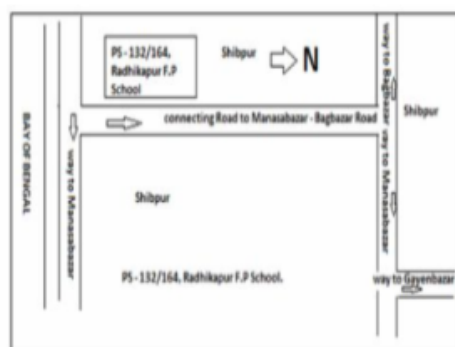

নির্বাচক নিবন্ধন আধিকারিকের স্বাক্ষর

Nazri Naksha

Google Map View

Polling Station Building Front View

Polling Station Front View

Cad View

Key MAP View

বিধানসভা নির্বাচনকেন্দ্রের নং, নাম : 132-সাগর
ভাগ নং, নাম : 1-দক্ষিণ পশ্চিম শিবপুর পাড়া