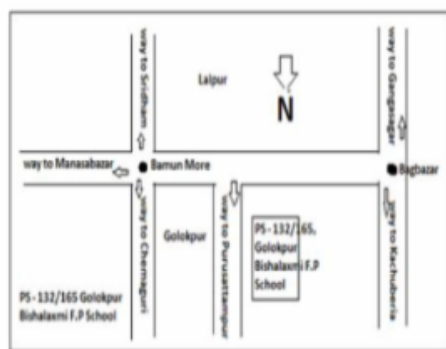

নির্বাচক নিবন্ধন আধিকারিকের স্বাক্ষর

Nazri Naksha

Google Map View

Polling Station Building Front View

Polling Station Front View

Cad View

Key MAP View

বিধানসভা নির্বাচনক্ষেত্রের নং, নাম : 132-সাগর
ভাগ নং, নাম : 1-ধবলাট লালপুর পাড়া (পূর্ব)