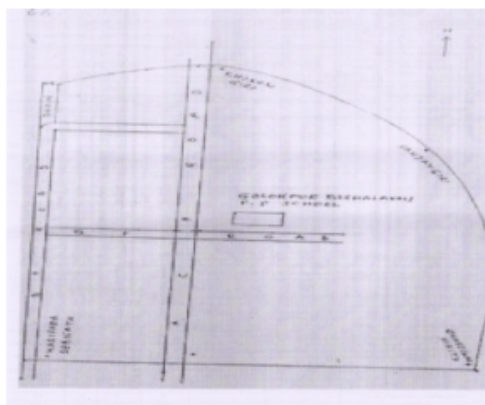

নির্বাচক নিবন্ধন আধিকারিকের স্বাক্ষর

Nazri Naksha

Google Map View

Polling Station Building Front View

Polling Station Front View

Cad View

Key MAP View

বিধানসভা নির্বাচনক্ষেত্রের নং, নাম : 132-সাগর
ভাগ নং, নাম : 1-ধবলাট লালপুর পাড়া (পূর্ব)