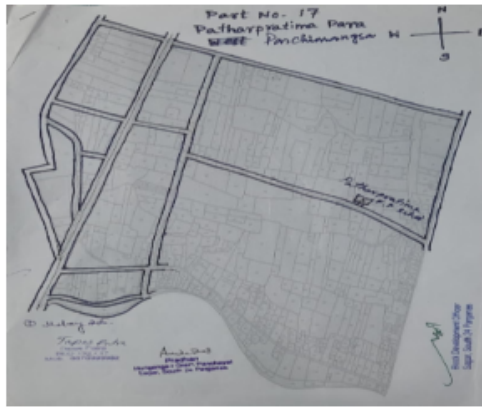

Nazri Naksha