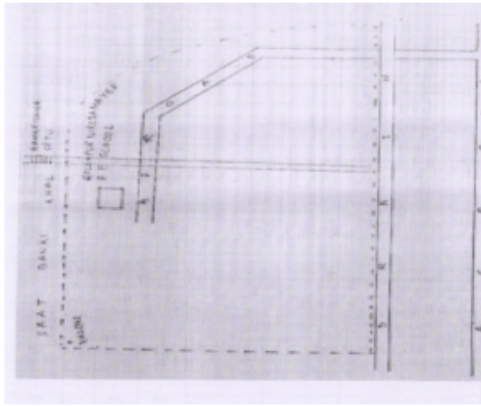

Nazri Naksha