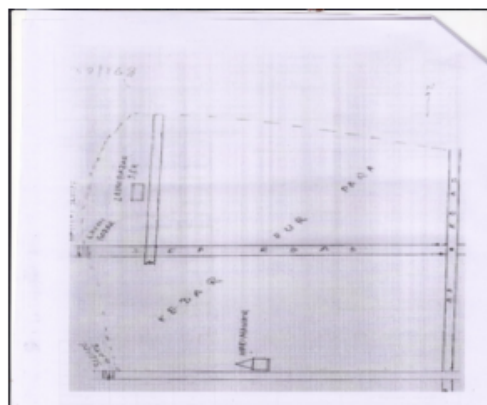

Nazri Naksha