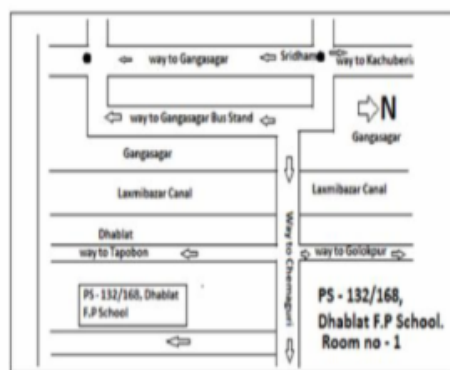

নির্বাচক নিবন্ধন আধিকারিকের স্বাক্ষর

Nazri Naksha

Google Map View

Polling Station Building Front View

Polling Station Front View

Cad View

Key MAP View

1 নাম : কমলা দাস স্বামীর নাম: গৌরহরি দাস বাড়ির নং : এন0000 বয়স : 76 লিঙ্গ : মহিলা	ZIS2629657 ফটো উপলব্ধ	2 নাম : সুভাষ দাস পিতার নাম: গৌরহরী দাস দাস বাড়ির নং : এন0000 বয়স : 48 লিঙ্গ : পুরুষ	ZIS2165363 ফটো উপলব্ধ	3 নাম : সুশান্ত কুমার দাস পিতার নাম: গৌরহরি দাস বাড়ির নং : এন001 বয়স : 39 লিঙ্গ : পুরুষ	HFH2370518 ফটো উপলব্ধ
4 নাম : শ্রাবন্তী পাত্র স্বামীর নাম: দেবাশিস পাত্র বাড়ির নং : n0103 বয়স : 35 লিঙ্গ : মহিলা	ZIS1339183 ফটো উপলব্ধ	5 নাম : দেবাশিস পাত্র পিতার নাম: চিত্তরঞ্জন পাত্র বাড়ির নং : n0103 বয়স : 45 লিঙ্গ : পুরুষ	ZIS2791846 ফটো উপলব্ধ	6 নাম : অলকা পাত্র স্বামীর নাম: চিত্তরঞ্জন পাত্র বাড়ির নং : n0103 বয়স : 64 লিঙ্গ : মহিলা	ZIS2218113 ফটো উপলব্ধ
7 নাম : পুতুল দাস স্বামীর নাম: সুকুমার দাস বাড়ির নং : n0115 বয়স : 37 লিঙ্গ : মহিলা	HFH2620813 ফটো উপলব্ধ	8 নাম : প্রভাবতী মণ্ডল (জানা) স্বামীর নাম: শান্তি মণ্ডল বাড়ির নং : n0201 বয়স : 55 লিঙ্গ : মহিলা	ZIS1794502 ফটো উপলব্ধ	9 নাম : আভারানী দাস স্বামীর নাম: সুশান্ত কুমার দাস বাড়ির নং : n0115 বয়স : 39 লিঙ্গ : মহিলা	ZIS0665166 ফটো উপলব্ধ
10 নাম : মৌমিতা গিরি স্বামীর নাম: প্রানকৃষ্ণ গিরি বাড়ির নং : n 014 বয়স : 30 লিঙ্গ : মহিলা	ZIS2093474 ফটো উপলব্ধ	11 নাম : শান্তি মন্ডল পিতার নাম: প্রান কুমার মন্ডল বাড়ির নং : n 0201 বয়স : 58 লিঙ্গ : পুরুষ	ZIS2093136 ফটো উপলব্ধ	12 নাম : চিত্তরঞ্জন পাত্র পিতার নাম: সুধীর পাত্র বাড়ির নং : n0103 বয়স : 77 লিঙ্গ : পুরুষ	ZIS2218097 ফটো উপলব্ধ
13 নাম : গৌরহরি দাস পিতার নাম: শ্রীহরিচরণ দাস বাড়ির নং : n0115 বয়স : 72 লিঙ্গ : পুরুষ	ZIS2900595 ফটো উপলব্ধ	14 নাম : ভবানী দাস স্বামীর নাম: সুভাষ দাস বাড়ির নং : এন00 বয়স : 42 লিঙ্গ : মহিলা	HFH2370500 ফটো উপলব্ধ	15 নাম : সুকুমার দাস পিতার নাম: গৌরহরি দাস বাড়ির নং : এন000 বয়স : 43 লিঙ্গ : পুরুষ	HFH1570688 ফটো উপলব্ধ
16 নাম : মেনকা ওবা স্বামীর নাম: নীলকন্ঠ ওবা বাড়ির নং : n0007 বয়স : 55 লিঙ্গ : মহিলা	ZIS2900215 ফটো উপলব্ধ	17 নাম : অম্বিকা ওবা পিতার নাম: লালমোহন ওবা বাড়ির নং : এন0048 বয়স : 25 লিঙ্গ : মহিলা	ZIS2093516 ফটো উপলব্ধ	18 নাম : পঙ্গী ওবা স্বামীর নাম: নিমাই ওবা বাড়ির নং : n0007 বয়স : 31 লিঙ্গ : মহিলা	ZIS1673599 ফটো উপলব্ধ
19 নাম : গোপাল ওবা পিতার নাম: লালমোহন ওবা বাড়ির নং : এন0048 বয়স : 23 লিঙ্গ : পুরুষ	ZIS2416766 ফটো উপলব্ধ	20 নাম : গোরা চাঁদ ওবা মায়ের নাম: ভবানী ওবা বাড়ির নং : এন0048 বয়স : 22 লিঙ্গ : পুরুষ	ZIS2527026 ফটো উপলব্ধ	21 নাম : নিমাই ওবা পিতার নাম: নীলকন্ঠ ওবা বাড়ির নং : n0007 বয়স : 35 লিঙ্গ : পুরুষ	ZIS1239052 ফটো উপলব্ধ
22 নাম : সবিতা ওবা স্বামীর নাম: কানাই ওবা বাড়ির নং : n0008 বয়স : 51 লিঙ্গ : মহিলা	WB/16/127/363225 ফটো উপলব্ধ	23 নাম : লালমোহন ওবা পিতার নাম: লালমোহন ওবা বাড়ির নং : n0048 বয়স : 46 লিঙ্গ : পুরুষ	HFH1499862 ফটো উপলব্ধ	24 নাম : পার্বতী ওবা স্বামীর নাম: লালমোহন ওবা বাড়ির নং : n0048 বয়স : 43 লিঙ্গ : মহিলা	HFH1570639 ফটো উপলব্ধ
25 নাম : ভবানী ওবা স্বামীর নাম: লাল ওবা বাড়ির নং : n0048 বয়স : 41 লিঙ্গ : মহিলা	HFH2370427 ফটো উপলব্ধ	26 নাম : নীলকন্ঠ ওবা পিতার নাম: অনন্ত ওবা বাড়ির নং : n0007 বয়স : 58 লিঙ্গ : পুরুষ	ZIS2900231 ফটো উপলব্ধ	27 নাম : প্রতীক করণ পিতার নাম: প্রণাব কুমার করণ বাড়ির নং : এন00134 বয়স : 27 লিঙ্গ : পুরুষ	ZIS2508315 ফটো উপলব্ধ
28 নাম : মমতা করন স্বামীর নাম: অমিত করন বাড়ির নং : n0205 বয়স : 28 লিঙ্গ : মহিলা	ZIS1857507 ফটো উপলব্ধ	29 নাম : চিকন করন স্বামীর নাম: অদৃষ্ট করন বাড়ির নং : n0124 বয়স : 56 লিঙ্গ : মহিলা	ZIS2900819 ফটো উপলব্ধ	30 নাম : দিবস করন পিতার নাম: অদৃষ্ট করন বাড়ির নং : n0124 বয়স : 38 লিঙ্গ : পুরুষ	ZIS0663633 ফটো উপলব্ধ