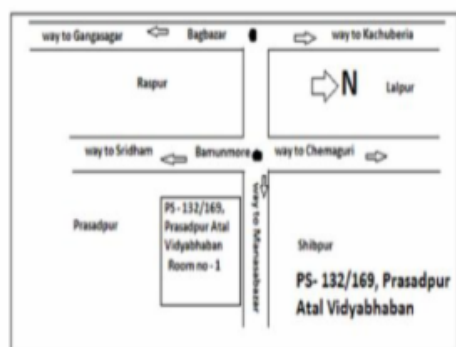

নির্বাচক নিবন্ধন আধিকারিকের স্বাক্ষর

Nazri Naksha

Google Map View

Polling Station Building Front View

132/170 PRASADPUR ATAL VIDYABHABAN R-1

Polling Station Front View

Cad View

Key MAP View