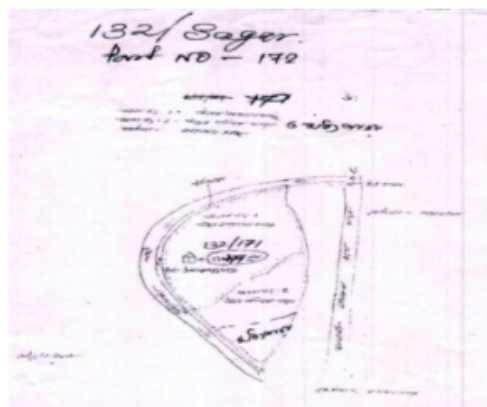

Nazri Naksha