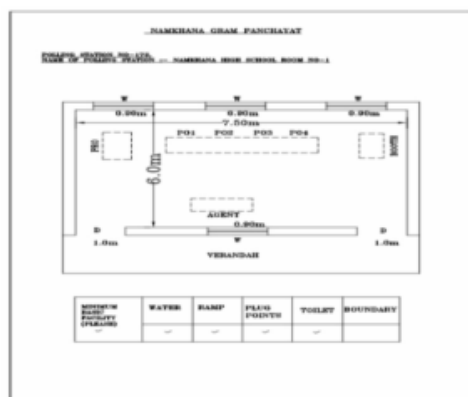

নির্বাচক নিবন্ধন আধিকারিকের স্বাক্ষর

Nazri Naksha

Google Map View

Polling Station Building Front View

Polling Station Front View

Cad View

Key MAP View

1 নাম : কল্পনা (মণ্ডল) ধাড়া স্বামীর নাম: মাধব ধাড়া বাড়ির নং : n0253 বয়স : 30 লিঙ্গ : মহিলা	ZIS1682871 ফটো উপলব্ধ	2 নাম : রাজেশ কুমার বর পিতার নাম: প্রতাপ বর বাড়ির নং : এন001 বয়স : 23 লিঙ্গ : পুরুষ	ZIS2439107 ফটো উপলব্ধ	Q 3 নাম : আপণ দাস পিতার নাম: সুখ দাস বাড়ির নং : এন001 বয়স : 40 লিঙ্গ : পুরুষ	ZIS2534436 ফটো উপলব্ধ
4 নাম : মহেন্দ্র কুইলী পিতার নাম: কার্তিক কুইলী বাড়ির নং : এন0005 বয়স : 22 লিঙ্গ : পুরুষ	ZIS2558070 ফটো উপলব্ধ	5 নাম : গনেশ কুইলী পিতার নাম: গোপাল কুইলী বাড়ির নং : n0001 বয়স : 40 লিঙ্গ : পুরুষ	HFH2513869 ফটো উপলব্ধ	6 নাম : কার্তিক কুইলী পিতার নাম: গোপাল কুইলী বাড়ির নং : N/0005 বয়স : 45 লিঙ্গ : পুরুষ	HFH2377901 ফটো উপলব্ধ
7 নাম : বিজলী কুইলী স্বামীর নাম: গোপাল কুইলী বাড়ির নং : n0001 বয়স : 60 লিঙ্গ : মহিলা	HFH0722637 ফটো উপলব্ধ	8 নাম : গোপাল কুইলী পিতার নাম: অমল্য কুইলী বাড়ির নং : n0001 বয়স : 67 লিঙ্গ : পুরুষ	HFH1463801 ফটো উপলব্ধ	9 নাম : সুচিত্রা কুইলী স্বামীর নাম: কার্তিক কুইলী বাড়ির নং : n0001 বয়স : 39 লিঙ্গ : মহিলা	ZIS0677898 ফটো উপলব্ধ
10 নাম : ভবানী কুইলী স্বামীর নাম: গনেশ কুইলী বাড়ির নং : n0001 বয়স : 36 লিঙ্গ : মহিলা	ZIS0677906 ফটো উপলব্ধ	11 নাম : গৌতম কোলে পিতার নাম: পঞ্চনন কোলে বাড়ির নং : n0008 বয়স : 50 লিঙ্গ : পুরুষ	ZIS2885812 ফটো উপলব্ধ	12 নাম : আঙ্গুর কোলে স্বামীর নাম: পঞ্চনন কোলে বাড়ির নং : n0008 বয়স : 72 লিঙ্গ : মহিলা	ZIS2885820 ফটো উপলব্ধ
13 নাম : লক্ষীকান্ত কোলে পিতার নাম: ভোলা কোলে বাড়ির নং : n0056 বয়স : 58 লিঙ্গ : পুরুষ	ZIS2885713 ফটো উপলব্ধ	14 নাম : বিজলী কোলে স্বামীর নাম: গৌতম কোলে বাড়ির নং : n0008 বয়স : 48 লিঙ্গ : মহিলা	HFH2377927 ফটো উপলব্ধ	15 নাম : শ্যামলী কোলে স্বামীর নাম: দুল কোলে বাড়ির নং : n0056 বয়স : 34 লিঙ্গ : মহিলা	ZIS1763630 ফটো উপলব্ধ
16 নাম : মমতা (দাস) কোলে স্বামীর নাম: ভজহরি কোলে বাড়ির নং : n0056 বয়স : 35 লিঙ্গ : মহিলা	ZIS1554062 ফটো উপলব্ধ	17 নাম : ভজহরি কোলে পিতার নাম: লক্ষীকান্ত কোলে বাড়ির নং : n0056 বয়স : 35 লিঙ্গ : পুরুষ	ZIS1426089 ফটো উপলব্ধ	18 নাম : সন্ধ্যা কোলে স্বামীর নাম: লক্ষীকান্ত কোলে বাড়ির নং : n0056 বয়স : 50 লিঙ্গ : মহিলা	ZIS2885739 ফটো উপলব্ধ
19 নাম : অমল কোলে পিতার নাম: শম্ভু কোলে বাড়ির নং : n0062 বয়স : 44 লিঙ্গ : পুরুষ	HFH2182640 ফটো উপলব্ধ	20 নাম : শান্তনু কোলে পিতার নাম: অমল কোলে বাড়ির নং : এন0062 বয়স : 21 লিঙ্গ : পুরুষ	ZIS2683431 ফটো উপলব্ধ	21 নাম : বুলু কোলে পিতার নাম: শম্ভু চরন কোলে বাড়ির নং : n0064 বয়স : 41 লিঙ্গ : পুরুষ	HFH2566156 ফটো উপলব্ধ
22 নাম : স্বর্নময়ী কোলে স্বামীর নাম: অমল কোলে বাড়ির নং : n0063 বয়স : 41 লিঙ্গ : মহিলা	HFH2182657 ফটো উপলব্ধ	23 নাম : সুরজিৎ কোলে পিতার নাম: উত্তম কোলে বাড়ির নং : n0009 বয়স : 28 লিঙ্গ : পুরুষ	ZIS2044063 ফটো উপলব্ধ	24 নাম : দুলু কোলে পিতার নাম: শম্ভু কোলে বাড়ির নং : এন0056 বয়স : 37 লিঙ্গ : পুরুষ	ZIS2529980 ফটো উপলব্ধ
25 নাম : সায়ন্তিকা খাঁড়া পিতার নাম: খোকন খাঁড়া বাড়ির নং : এন0007 বয়স : 21 লিঙ্গ : মহিলা	ZIS2607935 ফটো উপলব্ধ	26 নাম : ভরত খাঁড়া পিতার নাম: হারাধন খাঁড়া বাড়ির নং : n0007 বয়স : 48 লিঙ্গ : পুরুষ	HFH2377968 ফটো উপলব্ধ	27 নাম : খোকন খাঁড়া পিতার নাম: হারাধন খাঁড়া বাড়ির নং : n0007 বয়স : 51 লিঙ্গ : পুরুষ	ZIS2885770 ফটো উপলব্ধ
28 নাম : অনুরাধা খাঁড়া স্বামীর নাম: খোকন খাঁড়া বাড়ির নং : n0007 বয়স : 40 লিঙ্গ : মহিলা	HFH2622306 ফটো উপলব্ধ	29 নাম : হারাধন খাঁড়া পিতার নাম: ভুবন খাঁড়া বাড়ির নং : এন0007 বয়স : 82 লিঙ্গ : পুরুষ	ZIS2885796 ফটো উপলব্ধ	30 নাম : সৌভিক গায়েন পিতার নাম: নকুল গায়েন বাড়ির নং : এন0140 বয়স : 22 লিঙ্গ : পুরুষ	ZIS2505220 ফটো উপলব্ধ