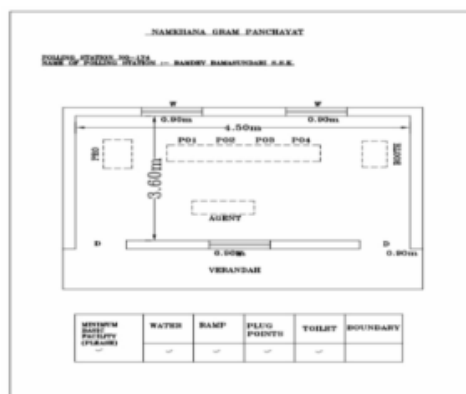

নির্বাচক নিবন্ধন আধিকারিকের স্বাক্ষর

Nazri Naksha

Google Map View

Polling Station Building Front View

Polling Station Front View

Cad View

Key MAP View

বিধানসভা নির্বাচনকেন্দ্রের নং, নাম : 132-সাগর  
ভাগ নং, নাম : 1-নন্দঘেরী বামুন পাড়া পূর্ব