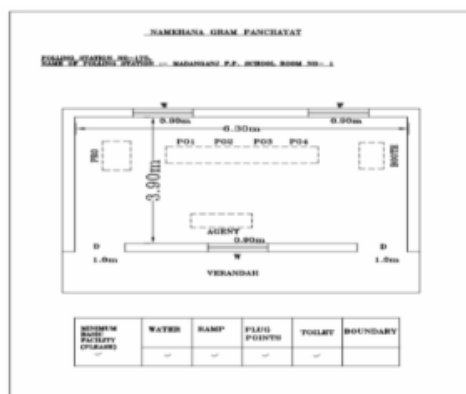

নির্বাচক নিবন্ধন আধিকারিকের স্বাক্ষর

Nazri Naksha

Google Map View

Polling Station Building Front View

Polling Station Front View

Cad View

Key MAP View

1	FKM2681252	ফটো উপলব্ধ	2	ZIS2441483	ফটো উপলব্ধ	3	ZIS1972306	ফটো উপলব্ধ
নাম : জাহানারা বিবি স্বামীর নাম: সাবির আলি মোল্লা বাড়ির নং : n0151 বয়স : 40 লিঙ্গ : মহিলা			নাম : জাহানারা বিবি স্বামীর নাম: সৈয়দ নূর হোসেন বাড়ির নং : এন0181 বয়স : 48 লিঙ্গ : মহিলা			নাম : সেক নূরহাসান মায়ের নাম: সেক তহরন বাড়ির নং : n0181 বয়স : 39 লিঙ্গ : পুরুষ		
4	HFH2523249	ফটো উপলব্ধ	5	ZIS2135671	ফটো উপলব্ধ	6	ZIS2135689	ফটো উপলব্ধ
নাম : সোনালী (ঘোড়ই) দাস স্বামীর নাম: তাপস দাস বাড়ির নং : n0171 বয়স : 40 লিঙ্গ : মহিলা			নাম : সুকুমার আদক পিতার নাম: যতীন্দ্র আদক বাড়ির নং : n0030 বয়স : 54 লিঙ্গ : পুরুষ			নাম : পার্বতী আদক স্বামীর নাম: সুকুমার আদক বাড়ির নং : n0030 বয়স : 49 লিঙ্গ : মহিলা		
7	ZIS1714732	ফটো উপলব্ধ	8	HFH2385870	ফটো উপলব্ধ	9	ZIS0695056	ফটো উপলব্ধ
নাম : মঞ্জুরা বিবি স্বামীর নাম: নাবিজুল সেখ বাড়ির নং : n0030 বয়স : 33 লিঙ্গ : মহিলা			নাম : কুশধ্বজ আদক পিতার নাম: জ্যোতিন্দ্রনাথ আদক বাড়ির নং : n0046 বয়স : 44 লিঙ্গ : পুরুষ			নাম : কল্যাণী (জানা) আদক স্বামীর নাম: কুশধ্বজ আদক বাড়ির নং : n0046 বয়স : 41 লিঙ্গ : মহিলা		
10	ZIS2947489	ফটো উপলব্ধ	11	ZIS2946291	ফটো উপলব্ধ	12	WB/16/127/402365	ফটো উপলব্ধ
নাম : লতা আদক স্বামীর নাম: অচিন্ত্য আদক বাড়ির নং : n0138 বয়স : 79 লিঙ্গ : মহিলা			নাম : সন্ধ্যা আদক স্বামীর নাম: অরবিন্দ আদক বাড়ির নং : n0138 বয়স : 55 লিঙ্গ : মহিলা			নাম : অরবিন্দ আদক পিতার নাম: কানাই আদক বাড়ির নং : n0138 বয়স : 63 লিঙ্গ : পুরুষ		
13	ZIS2946192	ফটো উপলব্ধ	14	ZIS1676253	ফটো উপলব্ধ	15	ZIS2439164	ফটো উপলব্ধ
নাম : নারায়ন আদক পিতার নাম: অচিন্ত্য আদক বাড়ির নং : n0138 বয়স : 53 লিঙ্গ : পুরুষ			নাম : বুদ্ধদেব আদক পিতার নাম: সুকুমার আদক বাড়ির নং : n0030 বয়স : 30 লিঙ্গ : পুরুষ			নাম : সুপ্রিয়া আদক পিতার নাম: অরবিন্দ আদক বাড়ির নং : এন0001 বয়স : 24 লিঙ্গ : মহিলা		
16	ZIS2505121	ফটো উপলব্ধ	17	ZIS1675933	ফটো উপলব্ধ	18	ZIS0695239	ফটো উপলব্ধ
নাম : গায়ত্রী মন্ডল আদক স্বামীর নাম: বুদ্ধদেব আদক বাড়ির নং : এন030 বয়স : 24 লিঙ্গ : মহিলা			নাম : অঞ্জলী খুঁটিয়া স্বামীর নাম: উৎপল খুঁটিয়া বাড়ির নং : n0114 বয়স : 32 লিঙ্গ : মহিলা			নাম : উৎপল খুঁটিয়া পিতার নাম: রাধেশ্যাম খুঁটিয়া বাড়ির নং : n0114 বয়স : 37 লিঙ্গ : পুরুষ		
19	ZIS2945897	ফটো উপলব্ধ	20	HFH2384808	ফটো উপলব্ধ	21	HFH1462738	ফটো উপলব্ধ
নাম : বীনা খুঁটিয়া স্বামীর নাম: রাধেশ্যাম খুঁটিয়া বাড়ির নং : n0114 বয়স : 65 লিঙ্গ : মহিলা			নাম : সানোয়ার আলি খাঁ পিতার নাম: মসলেম খাঁ বাড়ির নং : n0034 বয়স : 47 লিঙ্গ : পুরুষ			নাম : মহঃ আনোয়ার আলি খাঁ পিতার নাম: মসলেম খাঁ বাড়ির নং : n0034 বয়স : 58 লিঙ্গ : পুরুষ		
22	HFH2693851	ফটো উপলব্ধ	23	ZIS1676055	ফটো উপলব্ধ	24	ZIS0695163	ফটো উপলব্ধ
নাম : ছায়রা বিবি স্বামীর নাম: যবেদ আলি খাঁ বাড়ির নং : n0032 বয়স : 38 লিঙ্গ : মহিলা			নাম : তানজিমা বিবি স্বামীর নাম: আকসার আলি খাঁ বাড়ির নং : n0032 বয়স : 34 লিঙ্গ : মহিলা			নাম : আকসার আলি খাঁ পিতার নাম: জবেদ আলি খাঁ বাড়ির নং : n0032 বয়স : 38 লিঙ্গ : পুরুষ		
25	ZIS2945301	ফটো উপলব্ধ	26	ZIS1676089	ফটো উপলব্ধ	27	ZIS1555879	ফটো উপলব্ধ
নাম : সফুরা বিবি স্বামীর নাম: মকবুল আলি খাঁ বাড়ির নং : n0033 বয়স : 54 লিঙ্গ : মহিলা			নাম : সুস্মিতা প্রধান স্বামীর নাম: অনুপ প্রধান বাড়ির নং : n0032 বয়স : 33 লিঙ্গ : মহিলা			নাম : সাইবুদ্দিন আলি খাঁ পিতার নাম: মকবুল আলি খাঁ বাড়ির নং : n0033 বয়স : 31 লিঙ্গ : পুরুষ		
28	ZIS1241637	ফটো উপলব্ধ	29	ZIS2438943	ফটো উপলব্ধ	30	ZIS0695114	ফটো উপলব্ধ
নাম : আলেয়া বিবি স্বামীর নাম: সানোয়ার আলি খাঁ বাড়ির নং : n0034 বয়স : 41 লিঙ্গ : মহিলা			নাম : সফিউল্লা খাঁ পিতার নাম: আনোয়ার আলি খাঁ বাড়ির নং : এন0034 বয়স : 23 লিঙ্গ : পুরুষ			নাম : ইয়াসমিন তারা বিবি স্বামীর নাম: সেলিম আলি খাঁ বাড়ির নং : n0034 বয়স : 37 লিঙ্গ : মহিলা		