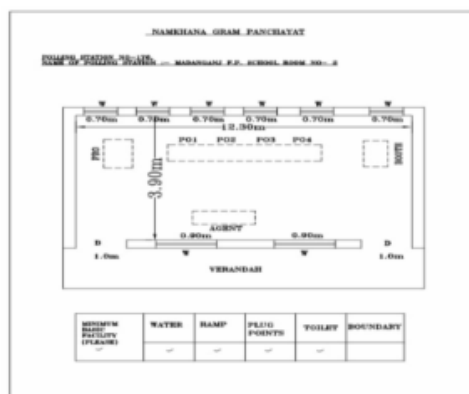

নির্বাচক নিবন্ধন আধিকারিকের স্বাক্ষর

Nazri Naksha

Google Map View

Polling Station Building Front View

Polling Station Front View

Cad View

Key MAP View

1 নাম : শঙ্করী আচার্য স্বামীর নাম: অনুপ আচার্য বাড়ির নং : n0063 বয়স : 47 লিঙ্গ : মহিলা	HFH1463637 ফটো উপলব্ধ	2 নাম : কৌশিক আচার্য পিতার নাম: বীরেন্দ্র নাথ আচার্য বাড়ির নং : n0064 বয়স : 35 লিঙ্গ : পুরুষ	ZIS1241868 ফটো উপলব্ধ	3 নাম : চয়ন আচার্য পিতার নাম: অনুপ আচার্য বাড়ির নং : N0063 বয়স : 24 লিঙ্গ : পুরুষ	ZIS2340834 ফটো উপলব্ধ
4 নাম : রীনা আচার্য স্বামীর নাম: বীরেন্দ্র আচার্য বাড়ির নং : n0064 বয়স : 53 লিঙ্গ : মহিলা	ZIS2920676 ফটো উপলব্ধ	5 নাম : বীরেন্দ্র আচার্য পিতার নাম: নগেন্দ্র আচার্য বাড়ির নং : n0064 বয়স : 58 লিঙ্গ : পুরুষ	ZIS2920817 ফটো উপলব্ধ	6 নাম : উর্মিলা আচার্য স্বামীর নাম: নগেন্দ্র আচার্য বাড়ির নং : n0064 বয়স : 86 লিঙ্গ : মহিলা	ZIS2921104 ফটো উপলব্ধ
7 নাম : অনুপ আচার্য পিতার নাম: পীতবাস আচার্য বাড়ির নং : n0063 বয়স : 63 লিঙ্গ : পুরুষ	ZIS2991057 ফটো উপলব্ধ	8 নাম : সুমিত্রা আড়ি স্বামীর নাম: ঘনশ্যাম আড়ি বাড়ির নং : n0049 বয়স : 40 লিঙ্গ : মহিলা	HFH2624872 ফটো উপলব্ধ	9 নাম : দিপালী আড়ি স্বামীর নাম: দিপঙ্কর আড়ি বাড়ির নং : N0016 বয়স : 26 লিঙ্গ : মহিলা	ZIS2340958 ফটো উপলব্ধ
10 নাম : অহল্যা আড়ি স্বামীর নাম: কানাই আড়ি বাড়ির নং : n0005 বয়স : 67 লিঙ্গ : মহিলা	ZIS2920478 ফটো উপলব্ধ	11 নাম : বাসন্তী আড়ি পিতার নাম: কানাই আড়ি বাড়ির নং : n0005 বয়স : 35 লিঙ্গ : মহিলা	ZIS1241827 ফটো উপলব্ধ	12 নাম : সুপ্রকাশ আড়ি পিতার নাম: কানাই আড়ি বাড়ির নং : n0005 বয়স : 34 লিঙ্গ : পুরুষ	ZIS1241710 ফটো উপলব্ধ
13 নাম : কানাই আড়ি পিতার নাম: গুণধর আড়ি বাড়ির নং : n0016 বয়স : 76 লিঙ্গ : পুরুষ	HFH1461334 ফটো উপলব্ধ	14 নাম : দিপালী আড়ি স্বামীর নাম: কানাই আড়ি বাড়ির নং : n0016 বয়স : 59 লিঙ্গ : মহিলা	ZIS2920494 ফটো উপলব্ধ	15 নাম : দীপঙ্কর আড়ি পিতার নাম: কানাই আড়ি বাড়ির নং : n0016 বয়স : 33 লিঙ্গ : মহিলা	ZIS1795061 ফটো উপলব্ধ
16 নাম : ঝন্টু আড়ি পিতার নাম: বিশ্বনাথ আড়ি বাড়ির নং : n0049 বয়স : 73 লিঙ্গ : পুরুষ	ZIS2920320 ফটো উপলব্ধ	17 নাম : পরী আড়ি স্বামীর নাম: ঝন্টু আড়ি বাড়ির নং : n0049 বয়স : 68 লিঙ্গ : মহিলা	ZIS2920361 ফটো উপলব্ধ	18 নাম : ঘনশ্যাম আড়ি পিতার নাম: ঝন্টু আড়ি বাড়ির নং : n0049 বয়স : 45 লিঙ্গ : পুরুষ	HFH2624955 ফটো উপলব্ধ
19 নাম : পঞ্চানন আড়ি পিতার নাম: ঝন্টু আড়ি বাড়ির নং : n0049 বয়স : 42 লিঙ্গ : পুরুষ	HFH2184653 ফটো উপলব্ধ	20 নাম : প্রমিলা আড়ি স্বামীর নাম: পঞ্চানন আড়ি বাড়ির নং : n0049 বয়স : 38 লিঙ্গ : মহিলা	HFH2624948 ফটো উপলব্ধ	21 নাম : সুদীপ্তা আড়ি পিতার নাম: ঘনশ্যাম আড়ি বাড়ির নং : এন0049 বয়স : 20 লিঙ্গ : মহিলা	ZIS2646859 ফটো উপলব্ধ
22 নাম : বিষ্ণুপদ গিরি পিতার নাম: শশী গিরি বাড়ির নং : n0007 বয়স : 72 লিঙ্গ : পুরুষ	ZIS2920411 ফটো উপলব্ধ	23 নাম : মলয় গিরি পিতার নাম: বিষ্ণুপদ গিরি বাড়ির নং : n0007 বয়স : 41 লিঙ্গ : পুরুষ	HFH2624880 ফটো উপলব্ধ	24 নাম : শান্তি গিরি স্বামীর নাম: রবীন্দ্র গিরি বাড়ির নং : n0011 বয়স : 44 লিঙ্গ : মহিলা	HFH2385391 ফটো উপলব্ধ
25 নাম : আশুতর গিরি স্বামীর নাম: প্রজাপতি গিরি বাড়ির নং : n0089 বয়স : 73 লিঙ্গ : মহিলা	ZIS2920072 ফটো উপলব্ধ	26 নাম : নিরঞ্জন গিরি পিতার নাম: জ্ঞানেন্দ্র গিরি বাড়ির নং : n0090 বয়স : 56 লিঙ্গ : পুরুষ	ZIS2919991 ফটো উপলব্ধ	27 নাম : মানসী গিরি স্বামীর নাম: প্রভঞ্জন গিরি বাড়ির নং : n0090 বয়স : 45 লিঙ্গ : মহিলা	HFH2385425 ফটো উপলব্ধ
28 নাম : কালীপদ গিরি পিতার নাম: বিনোদ গিরি বাড়ির নং : n0091 বয়স : 53 লিঙ্গ : পুরুষ	ZIS2919843 ফটো উপলব্ধ	29 নাম : কানন গিরি স্বামীর নাম: ত্রিনাথ গিরি বাড়ির নং : n0093 বয়স : 83 লিঙ্গ : মহিলা	ZIS2919850 ফটো উপলব্ধ	30 নাম : সুবল গিরি পিতার নাম: ত্রিনাথ গিরি বাড়ির নং : n0093 বয়স : 59 লিঙ্গ : পুরুষ	ZIS2919884 ফটো উপলব্ধ