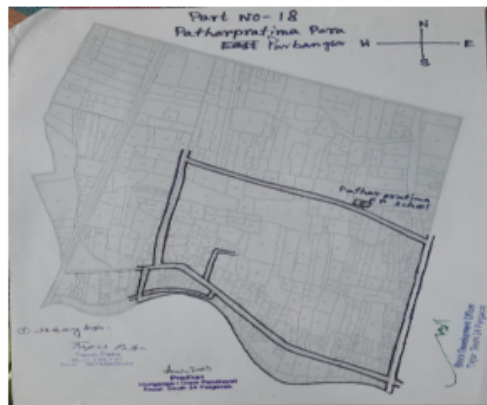

নির্বাচক নিবন্ধন আধিকারিকের স্বাক্ষর

Nazri Naksha

Google Map View

Polling Station Building Front View

Polling Station Front View

Cad View

Key MAP View

বিধানসভা নির্বাচনক্ষেত্রের নং, নাম : 132-সাগর
ভাগ নং, নাম : 1-পাথরপ্রতিমা পাড়া (পূর্বাংশ)