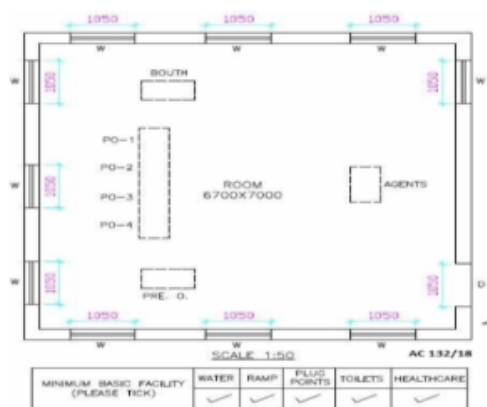

নির্বাচক নিবন্ধন আধিকারিকের স্বাক্ষর

Nazri Naksha

Google Map View

Polling Station Building Front View

Polling Station Front View

Cad View

Key MAP View

বিধানসভা নির্বাচনক্ষেত্রের নং, নাম : 132-সাগর
ভাগ নং, নাম : 1-পাথরপ্রতিমা পাড়া (পূর্বাংশ)