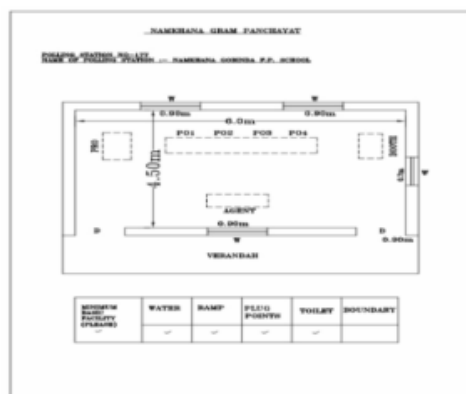

নির্বাচক নিবন্ধন আধিকারিকের স্বাক্ষর

Nazri Naksha

Google Map View

Polling Station Building Front View

Polling Station Front View

Cad View

Key MAP View

1	WB/16/127/405099	নাম : হাজরা বিবি স্বামীর নাম: আপচার খাঁ বাড়ির নং : n0068 বয়স : 59 লিঙ্গ : মহিলা	ফটো উপলব্ধ	2	ZIS1427715	নাম : মান্নান খাঁ পিতার নাম: আপচার খাঁ বাড়ির নং : n0068 বয়স : 33 লিঙ্গ : পুরুষ	ফটো উপলব্ধ	3	ZIS1427723	নাম : হাম্মান খাঁ পিতার নাম: আপচার খাঁ বাড়ির নং : n0068 বয়স : 36 লিঙ্গ : পুরুষ	ফটো উপলব্ধ
4	ZIS1427707	নাম : হানিফ খাঁ পিতার নাম: আপচার খাঁ বাড়ির নং : n0068 বয়স : 39 লিঙ্গ : পুরুষ	ফটো উপলব্ধ	5	ZIS2000420	নাম : জহুরা বিবি স্বামীর নাম: মান্নান খাঁ বাড়ির নং : n0068 বয়স : 30 লিঙ্গ : মহিলা	ফটো উপলব্ধ	6	ZIS2472694	নাম : জায়েদন বিবি স্বামীর নাম: হাম্মান খাঁ বাড়ির নং : এন0068 বয়স : 35 লিঙ্গ : মহিলা	ফটো উপলব্ধ
7	ZIS1764877	নাম : তাপসী (মাইতি) দাস স্বামীর নাম: গুরুপদ দাস বাড়ির নং : n0280 বয়স : 29 লিঙ্গ : মহিলা	ফটো উপলব্ধ	8	ZIS2922466	নাম : মানিক আচার্য্য পিতার নাম: সুরেন্দ্র আচার্য্য বাড়ির নং : n0158 বয়স : 73 লিঙ্গ : পুরুষ	ফটো উপলব্ধ	9	WB/16/127/405426	নাম : জানকী আচার্য্য স্বামীর নাম: মানিক আচার্য্য বাড়ির নং : n0158 বয়স : 67 লিঙ্গ : মহিলা	ফটো উপলব্ধ
10	HFH2693695	নাম : টুকটুকি আচার্য্য স্বামীর নাম: নাড়গোপাল আচার্য্য বাড়ির নং : n0230 বয়স : 37 লিঙ্গ : মহিলা	ফটো উপলব্ধ	11	HFH1520733	নাম : শ্রীমতী মানসী আচার্য্য স্বামীর নাম: সুকুমার আচার্য্য বাড়ির নং : n0157 বয়স : 48 লিঙ্গ : মহিলা	ফটো উপলব্ধ	12	WB/16/127/405591	নাম : সুকুমার আচার্য্য পিতার নাম: সরোজ আচার্য্য বাড়ির নং : n0157 বয়স : 55 লিঙ্গ : পুরুষ	ফটো উপলব্ধ
13	ZIS2531275	নাম : পূর্ণিমা আচার্য্য স্বামীর নাম: সরোজ আচার্য্য বাড়ির নং : n0157 বয়স : 71 লিঙ্গ : মহিলা	ফটো উপলব্ধ	14	WB/16/127/405288	নাম : সরোজ আচার্য্য পিতার নাম: সুরেন্দ্র আচার্য্য বাড়ির নং : n0157 বয়স : 79 লিঙ্গ : পুরুষ	ফটো উপলব্ধ	15	ZIS1860030	নাম : দুর্গা মিশ্র স্বামীর নাম: নারায়ন মিশ্র বাড়ির নং : n0157 বয়স : 41 লিঙ্গ : মহিলা	ফটো উপলব্ধ
16	ZIS1860048	নাম : নারায়ন মিশ্র পিতার নাম: বিশ্বেশ্বর মিশ্র বাড়ির নং : n0157 বয়স : 47 লিঙ্গ : পুরুষ	ফটো উপলব্ধ	17	HFH2386373	নাম : নাড়গোপাল আচার্য্য পিতার নাম: মানিক আচার্য্য বাড়ির নং : n0158 বয়স : 43 লিঙ্গ : পুরুষ	ফটো উপলব্ধ	18	ZIS1931484	নাম : পিন্টু আচার্য্য পিতার নাম: সুকুমার আচার্য্য বাড়ির নং : n0157 বয়স : 28 লিঙ্গ : পুরুষ	ফটো উপলব্ধ
19	ZIS2439636	নাম : স্মিতিকনা শাসমল স্বামীর নাম: বিনয় কুমার শাসমল বাড়ির নং : নং105 বয়স : 28 লিঙ্গ : মহিলা	ফটো উপলব্ধ	20	ZIS2439719	নাম : পপি দাস স্বামীর নাম: শ্রীদেব দাস বাড়ির নং : এন0293 বয়স : 23 লিঙ্গ : মহিলা	ফটো উপলব্ধ	21	ZIS2438406	নাম : নান্টু আচার্য্য পিতার নাম: সুকুমার আচার্য্য বাড়ির নং : এন0157 বয়স : 23 লিঙ্গ : পুরুষ	ফটো উপলব্ধ
22	ZIS2440725	নাম : অনিকেত প্রধান পিতার নাম: রবীন্দ্রনাথ প্রধান বাড়ির নং : এন0126 বয়স : 23 লিঙ্গ : পুরুষ	ফটো উপলব্ধ	23	ZIS2441780	নাম : সৌম্যদীপ ভট্টাচার্য্য পিতার নাম: দেবশীষ ভট্টাচার্য্য বাড়ির নং : এন0043 বয়স : 23 লিঙ্গ : পুরুষ	ফটো উপলব্ধ	24	ZIS2443406	নাম : অর্পিতা গোল স্বামীর নাম: পল্লব গোল বাড়ির নং : এন0080 বয়স : 26 লিঙ্গ : মহিলা	ফটো উপলব্ধ
25	ZIS2439362	নাম : প্রশান্ত মাইতি পিতার নাম: প্রকাশ মাইতি বাড়ির নং : এন0157 বয়স : 25 লিঙ্গ : পুরুষ	ফটো উপলব্ধ	26	ZIS1556414	নাম : চম্পা গিরি(আড়ি) স্বামীর নাম: বাপি আড়ি বাড়ির নং : n0100 বয়স : 34 লিঙ্গ : মহিলা	ফটো উপলব্ধ	27	ZIS1341627	নাম : বাপী আড়ি পিতার নাম: পরেশ আড়ি বাড়ির নং : N0100 বয়স : 39 লিঙ্গ : পুরুষ	ফটো উপলব্ধ
28	ZIS2922516	নাম : পুষ্প আড়ি স্বামীর নাম: পরেশ আড়ি বাড়ির নং : n0100 বয়স : 71 লিঙ্গ : মহিলা	ফটো উপলব্ধ	29	ZIS1556364	নাম : নমিতা আদক স্বামীর নাম: ভজহরি আদক বাড়ির নং : n0214 বয়স : 34 লিঙ্গ : মহিলা	ফটো উপলব্ধ	30	ZIS2922367	নাম : অনন্ত আদক পিতার নাম: কানাই আদক বাড়ির নং : n0218 বয়স : 71 লিঙ্গ : পুরুষ	ফটো উপলব্ধ