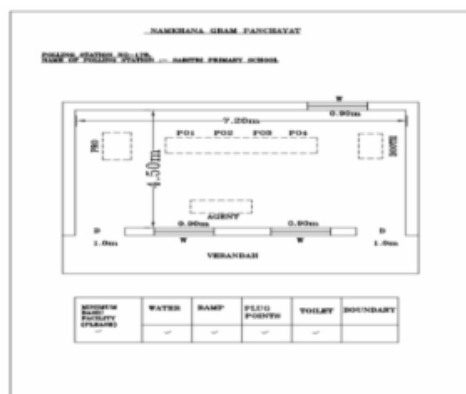

নির্বাচক নিবন্ধন আধিকারিকের স্বাক্ষর

Nazri Naksha

Google Map View

Polling Station Building Front View

Polling Station Front View

Cad View

Key MAP View

1 নাম : পূর্ণিমা (দাস) সামন্ত স্বামীর নাম: গোপাল সামন্ত বাড়ির নং : এন0114 বয়স : 34 লিঙ্গ : মহিলা	ZIS2103257 ফটো উপলব্ধ	2 নাম : বর্ষা (মিদ্যা) বারুই স্বামীর নাম: পাঁচগোপাল বারুই বাড়ির নং : n0111 বয়স : 28 লিঙ্গ : মহিলা	ZIS1931740 ফটো উপলব্ধ	3 নাম : নরেন আড়ি পিতার নাম: শশাংক আড়ি বাড়ির নং : n0207 বয়স : 47 লিঙ্গ : পুরুষ	ZIS2886059 ফটো উপলব্ধ
4 নাম : ফাল্গুনী কাজলী স্বামীর নাম: অজিত কুমার কাজলী বাড়ির নং : n0047 বয়স : 48 লিঙ্গ : মহিলা	HFH1481548 ফটো উপলব্ধ	5 নাম : আশিষ কাজলী পিতার নাম: গঙ্গাধর কাজলী বাড়ির নং : n0047 বয়স : 61 লিঙ্গ : পুরুষ	ZIS2886109 ফটো উপলব্ধ	6 নাম : অঞ্জলী কাজলী স্বামীর নাম: আশিষ কাজলী বাড়ির নং : n0047 বয়স : 54 লিঙ্গ : মহিলা	ZIS2885978 ফটো উপলব্ধ
7 নাম : অভিজিত কাজলী পিতার নাম: অজিত কাজলী বাড়ির নং : n0047 বয়স : 30 লিঙ্গ : পুরুষ	ZIS1676675 ফটো উপলব্ধ	8 নাম : দীপক কাজলী পিতার নাম: আশীষ কাজলী বাড়ির নং : n0047 বয়স : 39 লিঙ্গ : পুরুষ	HFH2379683 ফটো উপলব্ধ	9 নাম : প্রবোধ কাজলী পিতার নাম: ভূষাণ কাজলী বাড়ির নং : n0048 বয়স : 68 লিঙ্গ : পুরুষ	ZIS2885846 ফটো উপলব্ধ
10 নাম : সরস্বতী কাজলী স্বামীর নাম: প্রবোধ কাজলী বাড়ির নং : n0048 বয়স : 61 লিঙ্গ : মহিলা	ZIS2885911 ফটো উপলব্ধ	11 নাম : নারায়ণ কাজলী পিতার নাম: প্রবোধ কাজলী বাড়ির নং : n0048 বয়স : 36 লিঙ্গ : পুরুষ	ZIS1242528 ফটো উপলব্ধ	12 নাম : বনশ্রী ভূগুয়া(কাজলী) স্বামীর নাম: নারায়ণ কাজলী বাড়ির নং : n0048 বয়স : 35 লিঙ্গ : মহিলা	ZIS1242510 ফটো উপলব্ধ
13 নাম : অজিত কুমার কাজলী পিতার নাম: গঙ্গাধর কাজলী বাড়ির নং : n0047 বয়স : 52 লিঙ্গ : পুরুষ	ZIS2885804 ফটো উপলব্ধ	14 নাম : অনুশ্রী কাজলী পিতার নাম: অজিত কাজলী বাড়ির নং : n0047 বয়স : 28 লিঙ্গ : মহিলা	ZIS1895317 ফটো উপলব্ধ	15 নাম : পূর্ণিমা কান্ডার দাস স্বামীর নাম: নির্মল দাস বাড়ির নং : n0226 বয়স : 34 লিঙ্গ : মহিলা	ZIS1690544 ফটো উপলব্ধ
16 নাম : শান্তনু কোটাল পিতার নাম: দিপঙ্কর কোটাল বাড়ির নং : এন0147 বয়স : 22 লিঙ্গ : পুরুষ	ZIS2502110 ফটো উপলব্ধ	17 নাম : তরুন খাঁড়া পিতার নাম: কমলেন্দু খাঁড়া বাড়ির নং : n0036 বয়স : 44 লিঙ্গ : পুরুষ	HFH1579879 ফটো উপলব্ধ	18 নাম : সুমতি খাঁড়া স্বামীর নাম: তপন খাঁড়া বাড়ির নং : n0036 বয়স : 44 লিঙ্গ : মহিলা	HFH2379709 ফটো উপলব্ধ
19 নাম : বীণা পাবী খাঁড়া স্বামীর নাম: পুনেন্দু খাঁড়া বাড়ির নং : n0035 বয়স : 72 লিঙ্গ : মহিলা	HFH1482108 ফটো উপলব্ধ	20 নাম : সুকুমার খাঁড়া পিতার নাম: বিমলেন্দু খাঁড়া বাড়ির নং : n0037 বয়স : 67 লিঙ্গ : পুরুষ	ZIS2883395 ফটো উপলব্ধ	21 নাম : কমলেন্দু খাঁড়া পিতার নাম: হরিপদ খাঁড়া বাড়ির নং : n0036 বয়স : 71 লিঙ্গ : পুরুষ	ZIS2883288 ফটো উপলব্ধ
22 নাম : দুর্কলা খাঁড়া স্বামীর নাম: কমলেন্দু খাঁড়া বাড়ির নং : n0036 বয়স : 66 লিঙ্গ : মহিলা	ZIS2883148 ফটো উপলব্ধ	23 নাম : তপন খাঁড়া পিতার নাম: কমলেন্দু খাঁড়া বাড়ির নং : n0036 বয়স : 53 লিঙ্গ : পুরুষ	ZIS2883197 ফটো উপলব্ধ	24 নাম : নমিতা খাঁড়া স্বামীর নাম: তরুন খাঁড়া বাড়ির নং : n0036 বয়স : 42 লিঙ্গ : মহিলা	HFH2379691 ফটো উপলব্ধ
25 নাম : তনিমা খাঁড়া পিতার নাম: তরুন খাঁড়া বাড়ির নং : 01 বয়স : 22 লিঙ্গ : মহিলা	ZIS2529915 ফটো উপলব্ধ	26 নাম : শ্রীজিত খাঁড়া পিতার নাম: বিশ্বরূপ খাঁড়া বাড়ির নং : এন001 বয়স : 21 লিঙ্গ : পুরুষ	ZIS2565273 ফটো উপলব্ধ	27 নাম : পারুল খাঁড়া স্বামীর নাম: অমলেন্দু খাঁড়া বাড়ির নং : n0038 বয়স : 83 লিঙ্গ : মহিলা	ZIS2252948 ফটো উপলব্ধ
28 নাম : অপরূপ খাঁড়া পিতার নাম: অমলেন্দু খাঁড়া বাড়ির নং : n0038 বয়স : 55 লিঙ্গ : পুরুষ	ZIS2244150 ফটো উপলব্ধ	29 নাম : দিপালী খাঁড়া স্বামীর নাম: অমলেন্দু খাঁড়া বাড়ির নং : n0038 বয়স : 51 লিঙ্গ : মহিলা	ZIS2252856 ফটো উপলব্ধ	30 নাম : শ্যামলী খাঁড়া হাইত স্বামীর নাম: দেবাংশু হাইত বাড়ির নং : n0038 বয়স : 66 লিঙ্গ : মহিলা	ZIS2232692 ফটো উপলব্ধ