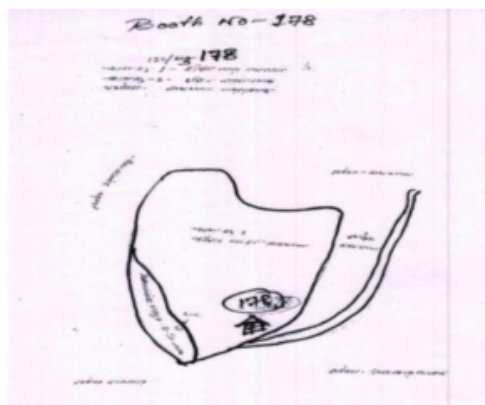

Nazri Naksha