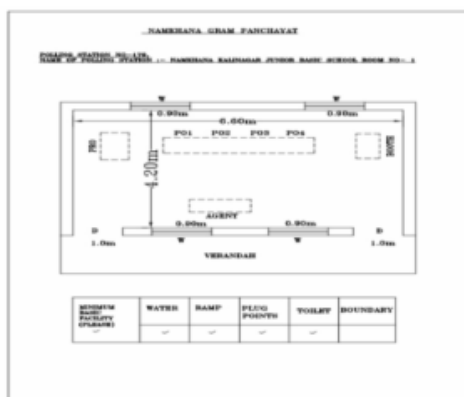

নির্বাচক নিবন্ধন আধিকারিকের স্বাক্ষর

Nazri Naksha

Google Map View

Polling Station Building Front View

Polling Station Front View

Cad View

Key MAP View

1 নাম : ঋতেশ মাইতি পিতার নাম: সুশান্ত মাইতি বাড়ির নং : n0004 বয়স : 28 লিঙ্গ : পুরুষ	ZIS1860287 ফটো উপলব্ধ	2 নাম : সুশান্ত মাইতি পিতার নাম: অনিল মাইতি বাড়ির নং : n0004 বয়স : 60 লিঙ্গ : পুরুষ	ZIS2223956 ফটো উপলব্ধ	3 নাম : শিউলী মাইতি স্বামীর নাম: সুশান্ত মাইতি বাড়ির নং : n0004 বয়স : 55 লিঙ্গ : মহিলা	ZIS2223899 ফটো উপলব্ধ
4 নাম : নমিতা কয়াল পিতার নাম: যদনাথ কয়াল বাড়ির নং : n0004 বয়স : 34 লিঙ্গ : মহিলা	ZIS1242908 ফটো উপলব্ধ	5 নাম : ঋতিকা মাইতি পিতার নাম: সুশান্ত মাইতি বাড়ির নং : N0004 বয়স : 24 লিঙ্গ : মহিলা	ZIS2320497 ফটো উপলব্ধ	6 নাম : অঞ্জলী (মণ্ডল) বারুই স্বামীর নাম: ভক্তিপদ বারুই বাড়ির নং : এন0000 বয়স : 35 লিঙ্গ : মহিলা	ZIS1555853 ফটো উপলব্ধ
7 নাম : শংকর অধিকারী পিতার নাম: রতন অধিকারী বাড়ির নং : n0159 বয়স : 47 লিঙ্গ : পুরুষ	ZIS0710830 ফটো উপলব্ধ	8 নাম : শিবনাথ আচার্য্য পিতার নাম: কানাই আচার্য্য বাড়ির নং : n0208 বয়স : 47 লিঙ্গ : পুরুষ	ZIS2238210 ফটো উপলব্ধ	9 নাম : পলাশ আচার্য্য পিতার নাম: বিশ্বনাথ আচার্য্য বাড়ির নং : n0207 বয়স : 33 লিঙ্গ : পুরুষ	ZIS1342377 ফটো উপলব্ধ
10 নাম : সোমা পন্ডা আচার্য্য স্বামীর নাম: শিবনাথ আচার্য্য বাড়ির নং : n0218 বয়স : 40 লিঙ্গ : মহিলা	HFH2621142 ফটো উপলব্ধ	11 নাম : রঞ্জিত আড়ি পিতার নাম: পঞ্চানন আড়ি বাড়ির নং : n0033 বয়স : 31 লিঙ্গ : পুরুষ	ZIS1795186 ফটো উপলব্ধ	12 নাম : সুরজিত আড়ি পিতার নাম: পঞ্চানন আড়ি বাড়ির নং : n0033 বয়স : 33 লিঙ্গ : পুরুষ	ZIS1428333 ফটো উপলব্ধ
13 নাম : পূর্ণিমা আড়ি স্বামীর নাম: পঞ্চানন আড়ি বাড়ির নং : n0033 বয়স : 54 লিঙ্গ : মহিলা	HFH1462126 ফটো উপলব্ধ	14 নাম : পঞ্চানন আড়ি পিতার নাম: ফণী আড়ি বাড়ির নং : n0033 বয়স : 63 লিঙ্গ : পুরুষ	ZIS2935468 ফটো উপলব্ধ	15 নাম : সুমিত্রা আড়ি স্বামীর নাম: ভাগ্যধর আড়ি বাড়ির নং : n0032 বয়স : 53 লিঙ্গ : মহিলা	ZIS2935591 ফটো উপলব্ধ
16 নাম : বেহলা আড়ি স্বামীর নাম: নিরঞ্জন আড়ি বাড়ির নং : n0031 বয়স : 66 লিঙ্গ : মহিলা	ZIS2935450 ফটো উপলব্ধ	17 নাম : সঞ্জয় আড়ি মায়ের নাম: বেহলা আড়ি বাড়ির নং : n0031 বয়স : 41 লিঙ্গ : পুরুষ	HFH2620953 ফটো উপলব্ধ	18 নাম : লক্ষ্মীরানী আড়ি মায়ের নাম: বেহলা আড়ি বাড়ির নং : n0031 বয়স : 39 লিঙ্গ : মহিলা	HFH2620979 ফটো উপলব্ধ
Q 19 নাম : সুকুমার আড়ি মায়ের নাম: বেহলা আড়ি বাড়ির নং : 33 বয়স : 38 লিঙ্গ : পুরুষ	ZIS1243112 ফটো উপলব্ধ	20 নাম : ভাগ্যধর আড়ি পিতার নাম: ফণী আড়ি বাড়ির নং : n0032 বয়স : 59 লিঙ্গ : পুরুষ	HFH1462670 ফটো উপলব্ধ	21 নাম : লক্ষ্মী প্রধান আড়ি স্বামীর নাম: সঞ্জয় আড়ি বাড়ির নং : এন0031 বয়স : 25 লিঙ্গ : মহিলা	ZIS2408169 ফটো উপলব্ধ
22 নাম : তপতী গায়েন আড়ি স্বামীর নাম: স্বপন গায়েন বাড়ির নং : এন0054 বয়স : 32 লিঙ্গ : মহিলা	ZIS1440825 ফটো উপলব্ধ	23 নাম : অঞ্জলী আদক স্বামীর নাম: গুরুপদ আদক বাড়ির নং : n0172 বয়স : 38 লিঙ্গ : মহিলা	ZIS0784611 ফটো উপলব্ধ	24 নাম : গুরুপদ আদক পিতার নাম: মনু কুমার আদক বাড়ির নং : n0171 বয়স : 50 লিঙ্গ : পুরুষ	HFH1476795 ফটো উপলব্ধ
25 নাম : মদন কয়াল পিতার নাম: যদুপতি কয়াল বাড়ির নং : N/0132 বয়স : 29 লিঙ্গ : পুরুষ	ZIS1765536 ফটো উপলব্ধ	26 নাম : কবিতা দাস স্বামীর নাম: নিরঞ্জন দাস বাড়ির নং : N/0132 বয়স : 44 লিঙ্গ : মহিলা	ZIS1342278 ফটো উপলব্ধ	Q 27 নাম : নিরঞ্জন দাস পিতার নাম: কেদার দাস বাড়ির নং : N/0132 বয়স : 47 লিঙ্গ : পুরুষ	ZIS1676956 ফটো উপলব্ধ
28 নাম : যদু কয়াল পিতার নাম: বিপিন কয়াল বাড়ির নং : N/0132 বয়স : 73 লিঙ্গ : পুরুষ	HFH1461417 ফটো উপলব্ধ	29 নাম : টুনা কয়াল স্বামীর নাম: মানু কয়াল বাড়ির নং : N0062 বয়স : 35 লিঙ্গ : মহিলা	ZIS1428408 ফটো উপলব্ধ	30 নাম : মানু কয়াল পিতার নাম: বিরেন কয়াল বাড়ির নং : n0062 বয়স : 38 লিঙ্গ : পুরুষ	HFH2620961 ফটো উপলব্ধ