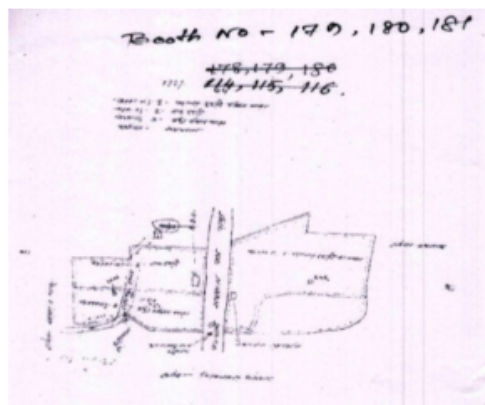

Nazri Naksha