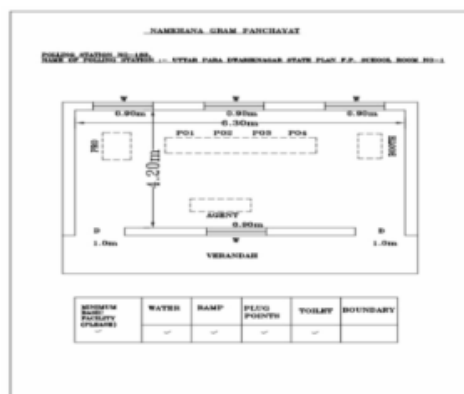

নির্বাচক নিবন্ধন আধিকারিকের স্বাক্ষর

Nazri Naksha

Google Map View

Polling Station Building Front View

Polling Station Front View

Cad View

Key MAP View

1 নাম : আঙ্গুর বাগ(দুয়ারী) স্বামীর নাম: পাঁচগোপাল বাগ বাড়ির নং : n0169 বয়স : 38 লিঙ্গ : মহিলা	HFH2627024 ফটো উপলব্ধ	2 নাম : কৃষ্ণেন্দু বিকাশ ওবা পিতার নাম: দেব নারায়ন ওবা বাড়ির নং : n0182 বয়স : 29 লিঙ্গ : পুরুষ	ZIS1766096 ফটো উপলব্ধ	3 নাম : দেবনারায়ন ওবা পিতার নাম: খগেন্দ্রনাথ ওবা বাড়ির নং : n0182 বয়স : 60 লিঙ্গ : পুরুষ	ZIS2988343 ফটো উপলব্ধ
4 নাম : কুলন ওবা স্বামীর নাম: দেবনারায়ন ওবা বাড়ির নং : n0181 বয়স : 50 লিঙ্গ : মহিলা	ZIS3003563 ফটো উপলব্ধ	5 নাম : অসিত করন পিতার নাম: অশোক করন বাড়ির নং : n0214 বয়স : 50 লিঙ্গ : পুরুষ	ZIS3003647 ফটো উপলব্ধ	6 নাম : বর্নালী করন স্বামীর নাম: অসিত করন বাড়ির নং : n0215 বয়স : 42 লিঙ্গ : মহিলা	FKM2184257 ফটো উপলব্ধ
7 নাম : অসীম করন পিতার নাম: অসিত করন বাড়ির নং : এন0214 বয়স : 23 লিঙ্গ : পুরুষ	ZIS2591485 ফটো উপলব্ধ	8 নাম : সঞ্জয় কারক পিতার নাম: ননী গোপাল কারক বাড়ির নং : n0112 বয়স : 40 লিঙ্গ : পুরুষ	ZIS1243799 ফটো উপলব্ধ	9 নাম : বন্দনা খাটুয়া স্বামীর নাম: সুভাষ খাটুয়া বাড়ির নং : n0112 বয়স : 63 লিঙ্গ : মহিলা	ZIS2975589 ফটো উপলব্ধ
10 নাম : দয়মঞ্জী কারক স্বামীর নাম: ননী কারক বাড়ির নং : n0112 বয়স : 66 লিঙ্গ : মহিলা	ZIS2975449 ফটো উপলব্ধ	11 নাম : সুধা আউলিয়া (খাটুয়া) স্বামীর নাম: সুভেন্দু খাটুয়া বাড়ির নং : n0099 বয়স : 33 লিঙ্গ : মহিলা	ZIS1342625 ফটো উপলব্ধ	12 নাম : সুভেন্দু খাটুয়া পিতার নাম: সুভাষ চন্দ্র খাটুয়া বাড়ির নং : n0099 বয়স : 34 লিঙ্গ : পুরুষ	ZIS1243781 ফটো উপলব্ধ
13 নাম : সুভাষ চন্দ্র খাটুয়া পিতার নাম: অমল্য খাটুয়া বাড়ির নং : n0099 বয়স : 67 লিঙ্গ : পুরুষ	ZIS2975522 ফটো উপলব্ধ	14 নাম : অরবিন্দ গায়েন পিতার নাম: অমল গায়েন বাড়ির নং : এন0156 বয়স : 25 লিঙ্গ : পুরুষ	ZIS2103901 ফটো উপলব্ধ	15 নাম : অমল গায়েন পিতার নাম: অনাদি গায়েন বাড়ির নং : n0156 বয়স : 50 লিঙ্গ : পুরুষ	HFH2186831 ফটো উপলব্ধ
16 নাম : অনুরুদ্ধ গায়েন পিতার নাম: অমল গায়েন বাড়ির নং : n0156 বয়স : 28 লিঙ্গ : পুরুষ	ZIS1765957 ফটো উপলব্ধ	17 নাম : সীতা পাইকার গায়েন পিতার নাম: নয়ন পাইকার বাড়ির নং : এন0156 বয়স : 23 লিঙ্গ : মহিলা	ZIS2668622 ফটো উপলব্ধ	18 নাম : কাকলী গায়েন স্বামীর নাম: অমল গায়েন বাড়ির নং : n0157 বয়স : 47 লিঙ্গ : মহিলা	HFH2186948 ফটো উপলব্ধ
19 নাম : প্রতিমা গিরি স্বামীর নাম: শ্রীলেন্দু গিরি বাড়ির নং : n0150 বয়স : 44 লিঙ্গ : মহিলা	HFH1519586 ফটো উপলব্ধ	20 নাম : গীতারানী গিরি স্বামীর নাম: সঞ্জীব গিরি বাড়ির নং : n0175 বয়স : 41 লিঙ্গ : মহিলা	HFH1475862 ফটো উপলব্ধ	21 নাম : সঞ্জীব গিরি পিতার নাম: নিতাই গিরি বাড়ির নং : n0176 বয়স : 48 লিঙ্গ : পুরুষ	ZIS3003803 ফটো উপলব্ধ
Q 22 নাম : মৌমিতা গিরি পিতার নাম: সঞ্জীব গিরি বাড়ির নং : এন0176 বয়স : 22 লিঙ্গ : মহিলা	ZIS2472579 ফটো উপলব্ধ	23 নাম : শ্রীপর্ণা গিরি মায়ের নাম: প্রতিমা গিরি বাড়ির নং : N0150 বয়স : 24 লিঙ্গ : মহিলা	ZIS2329720 ফটো উপলব্ধ	24 নাম : দেবানীষ ঘোড়াই পিতার নাম: পরিতোষ ঘোড়াই বাড়ির নং : শিবনগর আবাদ বয়স : 21 লিঙ্গ : পুরুষ	ZIS2562197 ফটো উপলব্ধ
25 নাম : সৌমেন সামন্ত পিতার নাম: রাজকৃষ্ণ সামন্ত বাড়ির নং : n0094 বয়স : 46 লিঙ্গ : পুরুষ	HFH2388742 ফটো উপলব্ধ	26 নাম : মিনতী ঘোড়াই স্বামীর নাম: পরিতোষ ঘোড়াই বাড়ির নং : এন0094 বয়স : 41 লিঙ্গ : মহিলা	HFH2388791 ফটো উপলব্ধ	27 নাম : পরিতোষ ঘোড়াই পিতার নাম: ফকিরচাঁদ ঘোড়াই বাড়ির নং : এন0094 বয়স : 45 লিঙ্গ : পুরুষ	HFH1471473 ফটো উপলব্ধ
28 নাম : সরস্বতী ঘোড়াই স্বামীর নাম: রবীন্দ্রনাথ ঘোড়াই বাড়ির নং : এন0094 বয়স : 51 লিঙ্গ : মহিলা	ZIS3003852 ফটো উপলব্ধ	29 নাম : পূর্ণ ঘোড়াই পিতার নাম: রবীন্দ্র ঘোড়াই বাড়ির নং : এন0094 বয়স : 30 লিঙ্গ : মহিলা	ZIS1677335 ফটো উপলব্ধ	30 নাম : রবীন্দ্র ঘোড়াই পিতার নাম: ফকিরচাঁদ ঘোড়াই বাড়ির নং : এন0094 বয়স : 55 লিঙ্গ : পুরুষ	HFH1472323 ফটো উপলব্ধ