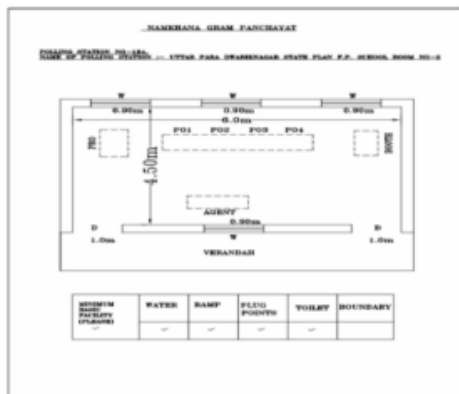

নির্বাচক নিবন্ধন আধিকারিকের স্বাক্ষর

Nazri Naksha

Google Map View

Polling Station Building Front View

Polling Station Front View

Cad View

Key MAP View

1 নাম : জাহানারা বিবি স্বামীর নাম: সেক রহিম বাড়ির নং : n0153 বয়স : 39 লিঙ্গ : মহিলা	ZIS0725622 ফটো উপলব্ধ	2 নাম : যাবেদা খাতুন (বিবি) স্বামীর নাম: সেহের আলি খাঁ বাড়ির নং : n0164 বয়স : 51 লিঙ্গ : মহিলা	ZIS1558592 ফটো উপলব্ধ	3 নাম : মুখেরোজা বিবি স্বামীর নাম: আসমত সেখ বাড়ির নং : n0181 বয়স : 44 লিঙ্গ : মহিলা	HFH1474717 ফটো উপলব্ধ
4 নাম : আনসুদ্দিন সেখ পিতার নাম: সেখ আবেদ বাড়ির নং : এন0000 বয়স : 26 লিঙ্গ : পুরুষ	ZIS2104040 ফটো উপলব্ধ	5 নাম : সেখ মহম্মদ আলি পিতার নাম: সেখ আশমত বাড়ির নং : N001 বয়স : 25 লিঙ্গ : পুরুষ	ZIS2330074 ফটো উপলব্ধ	6 নাম : মজেদা বিবি স্বামীর নাম: সেখ মুশার্লিন বাড়ির নং : এন0173 বয়স : 21 লিঙ্গ : মহিলা	ZIS2561546 ফটো উপলব্ধ
7 নাম : আকিলা খাতুন পিতার নাম: সেখ আশমত বাড়ির নং : এন0173 বয়স : 21 লিঙ্গ : মহিলা	ZIS2565174 ফটো উপলব্ধ	8 নাম : মুশার্লিন সেক পিতার নাম: আসমত সেক বাড়ির নং : n0173 বয়স : 27 লিঙ্গ : পুরুষ	ZIS1932581 ফটো উপলব্ধ	9 নাম : সাব্বেরুল হক স্বামীর নাম: সুবান সেখ বাড়ির নং : n0175 বয়স : 30 লিঙ্গ : মহিলা	ZIS1244565 ফটো উপলব্ধ
10 নাম : সেখ আশমত পিতার নাম: সাফুরদ্দিন সেখ বাড়ির নং : n0173 বয়স : 49 লিঙ্গ : পুরুষ	HFH1474709 ফটো উপলব্ধ	11 নাম : সুবেদন বিবি স্বামীর নাম: আবেদ সেক বাড়ির নং : n0176 বয়স : 66 লিঙ্গ : মহিলা	ZIS3019601 ফটো উপলব্ধ	12 নাম : ফিরোজা বিবি স্বামীর নাম: রমজান সেক বাড়ির নং : n0177 বয়স : 35 লিঙ্গ : মহিলা	ZIS1244649 ফটো উপলব্ধ
13 নাম : সেক রমজান মায়ের নাম: পরিজান সেক বাড়ির নং : n0074 বয়স : 47 লিঙ্গ : পুরুষ	HFH1474766 ফটো উপলব্ধ	14 নাম : সঞ্জিত আড়ি পিতার নাম: ভগীরথ আড়ি বাড়ির নং : N001 বয়স : 24 লিঙ্গ : পুরুষ	ZIS2330090 ফটো উপলব্ধ	15 নাম : শ্যামলী আড়ি স্বামীর নাম: ভগীরথ আড়ি বাড়ির নং : n0168 বয়স : 46 লিঙ্গ : মহিলা	ZIS1677723 ফটো উপলব্ধ
16 নাম : ভগীরথ আড়ি মায়ের নাম: জ্যোৎস্না আড়ি বাড়ির নং : n0167 বয়স : 49 লিঙ্গ : পুরুষ	ZIS1677707 ফটো উপলব্ধ	17 নাম : সুপ্রিয়া কঁড়া স্বামীর নাম: শ্রীকান্ত কঁড়া বাড়ির নং : n0140 বয়স : 36 লিঙ্গ : মহিলা	ZIS1244425 ফটো উপলব্ধ	18 নাম : অরবিন্দ কঁড়া পিতার নাম: বলাই কঁড়া বাড়ির নং : n0078 বয়স : 55 লিঙ্গ : পুরুষ	HFH2397016 ফটো উপলব্ধ
19 নাম : তুলশী কঁড়া স্বামীর নাম: শশবিন্দু কঁড়া বাড়ির নং : n0078 বয়স : 41 লিঙ্গ : মহিলা	HFH2188787 ফটো উপলব্ধ	20 নাম : শশবিন্দু কঁড়া পিতার নাম: বলাই কঁড়া বাড়ির নং : n0078 বয়স : 57 লিঙ্গ : পুরুষ	HFH2086601 ফটো উপলব্ধ	21 নাম : দীপক কঁড়া পিতার নাম: বলাই কঁড়া বাড়ির নং : n0078 বয়স : 59 লিঙ্গ : পুরুষ	HFH1518190 ফটো উপলব্ধ
22 নাম : সনকা কঁড়া স্বামীর নাম: বলাই কঁড়া বাড়ির নং : n0078 বয়স : 70 লিঙ্গ : মহিলা	HFH1518182 ফটো উপলব্ধ	23 নাম : বিষ্ণু কঁড়া পিতার নাম: শশবিন্দু কঁড়া বাড়ির নং : এন0078 বয়স : 22 লিঙ্গ : পুরুষ	ZIS2637619 ফটো উপলব্ধ	24 নাম : চন্দন কঁড়া পিতার নাম: মাধব কঁড়া বাড়ির নং : n0077 বয়স : 29 লিঙ্গ : পুরুষ	ZIS1766195 ফটো উপলব্ধ
25 নাম : কাজল কঁড়া স্বামীর নাম: মাধব কঁড়া বাড়ির নং : n0077 বয়স : 58 লিঙ্গ : মহিলা	ZIS2531879 ফটো উপলব্ধ	26 নাম : মাধব কঁড়া পিতার নাম: ভূষণ কঁড়া বাড়ির নং : n0077 বয়স : 61 লিঙ্গ : পুরুষ	ZIS2878379 ফটো উপলব্ধ	27 নাম : সন্ধ্যা কঁড়া স্বামীর নাম: ভীম কঁড়া বাড়ির নং : n0076 বয়স : 56 লিঙ্গ : মহিলা	WB/16/127/432177 ফটো উপলব্ধ
28 নাম : ভীম কঁড়া পিতার নাম: সুধীর কঁড়া বাড়ির নং : n0076 বয়স : 72 লিঙ্গ : পুরুষ	ZIS2632362 ফটো উপলব্ধ	29 নাম : শেফালী কঁড়া স্বামীর নাম: নিশীকান্ত কঁড়া বাড়ির নং : n0141 বয়স : 42 লিঙ্গ : মহিলা	HFH2188605 ফটো উপলব্ধ	30 নাম : নিশীকান্ত কঁড়া পিতার নাম: ভীম কঁড়া বাড়ির নং : n0141 বয়স : 43 লিঙ্গ : পুরুষ	HFH2086635 ফটো উপলব্ধ