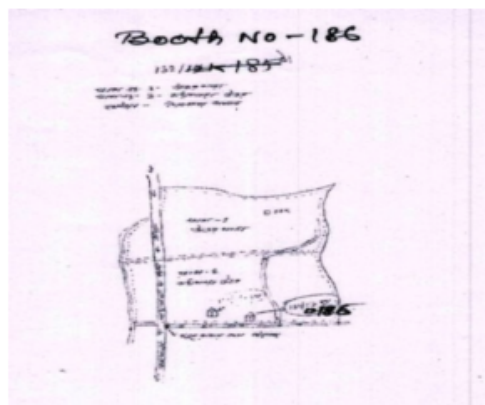

Nazri Naksha