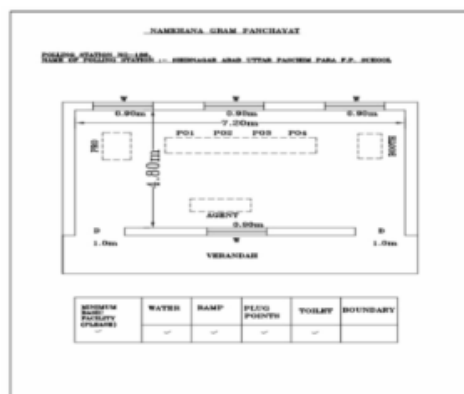

নির্বাচক নিবন্ধন আধিকারিকের স্বাক্ষর

Nazri Naksha

Google Map View

Polling Station Building Front View

Polling Station Front View

Cad View

Key MAP View

1 নাম : আবেদন বিবি স্বামীর নাম: কাদের সেখ বাড়ির নং : n0147 বয়স : 82 লিঙ্গ : মহিলা	ZIS2923456 ফটো উপলব্ধ	2 নাম : আসরাফআলি সেখ মায়ের নাম: আবেদন বিবি বাড়ির নং : n0147 বয়স : 42 লিঙ্গ : পুরুষ	HFH2389096 ফটো উপলব্ধ	3 নাম : ফতেমা বিবি মায়ের নাম: আবেদন বিবি বাড়ির নং : n0147 বয়স : 39 লিঙ্গ : মহিলা	HFH2390086 ফটো উপলব্ধ
4 নাম : আসগার সেক পিতার নাম: কাদের সেক বাড়ির নং : n0147 বয়স : 37 লিঙ্গ : পুরুষ	ZIS1558972 ফটো উপলব্ধ	5 নাম : মমতাজ বিবি স্বামীর নাম: আসরাফ সেখ বাড়ির নং : n0147 বয়স : 33 লিঙ্গ : মহিলা	ZIS1150341 ফটো উপলব্ধ	6 নাম : রহিমা বিবি স্বামীর নাম: নুরালী সেখ বাড়ির নং : n0113 বয়স : 68 লিঙ্গ : মহিলা	ZIS2223683 ফটো উপলব্ধ
7 নাম : সেক আমেদ মায়ের নাম: রহিমা বিবি বাড়ির নং : n0113 বয়স : 40 লিঙ্গ : পুরুষ	ZIS0736215 ফটো উপলব্ধ	8 নাম : সেখ আজিজুল মায়ের নাম: রহিমা বিবি বাড়ির নং : n0113 বয়স : 32 লিঙ্গ : পুরুষ	ZIS1678267 ফটো উপলব্ধ	9 নাম : সেখ নওসাদ পিতার নাম: নুরালী সেখ বাড়ির নং : n0113 বয়স : 56 লিঙ্গ : পুরুষ	ZIS2210714 ফটো উপলব্ধ
10 নাম : সাবিনা বিবি স্বামীর নাম: সেক আমেদ বাড়ির নং : n0113 বয়স : 35 লিঙ্গ : মহিলা	ZIS1245182 ফটো উপলব্ধ	11 নাম : সাবেরা বিবি স্বামীর নাম: আবদুল খলিল সেখ বাড়ির নং : n0289 বয়স : 49 লিঙ্গ : মহিলা	ZIS2215457 ফটো উপলব্ধ	12 নাম : রহিমা বিবি স্বামীর নাম: মিঞাজান খাঁ বাড়ির নং : n0038 বয়স : 68 লিঙ্গ : মহিলা	WB/16/127/411344 ফটো উপলব্ধ
13 নাম : আজিজুল বিবি স্বামীর নাম: নওসাদ সেখ বাড়ির নং : n0038 বয়স : 51 লিঙ্গ : মহিলা	ZIS2223642 ফটো উপলব্ধ	14 নাম : রহিম খাঁ পিতার নাম: মিঞাজান খাঁ বাড়ির নং : n0038 বয়স : 40 লিঙ্গ : পুরুষ	HFH2515435 ফটো উপলব্ধ	15 নাম : আমোনা বিবি স্বামীর নাম: রহিম খাঁ বাড়ির নং : n0038 বয়স : 37 লিঙ্গ : মহিলা	HFH2695153 ফটো উপলব্ধ
16 নাম : রহিবুল খাঁ পিতার নাম: মিঞাজান খাঁ বাড়ির নং : n0038 বয়স : 37 লিঙ্গ : পুরুষ	ZIS1343268 ফটো উপলব্ধ	17 নাম : সহিবুল খাঁ পিতার নাম: মিঞাজান খাঁ বাড়ির নং : n0038 বয়স : 34 লিঙ্গ : পুরুষ	ZIS1343250 ফটো উপলব্ধ	18 নাম : সরিফা বিবি স্বামীর নাম: সহিবুল খাঁ বাড়ির নং : n0038 বয়স : 33 লিঙ্গ : মহিলা	ZIS1766781 ফটো উপলব্ধ
19 নাম : আলিয়া বিবি স্বামীর নাম: সেহেরআলি খাঁ বাড়ির নং : n0040 বয়স : 57 লিঙ্গ : মহিলা	ZIS2921583 ফটো উপলব্ধ	20 নাম : মুজিবর সেখ পিতার নাম: উসমান সেখ বাড়ির নং : n0149 বয়স : 55 লিঙ্গ : পুরুষ	WB/16/127/411435 ফটো উপলব্ধ	21 নাম : মারহাবা বিবি স্বামীর নাম: মুজিবর সেখ বাড়ির নং : n0149 বয়স : 49 লিঙ্গ : মহিলা	ZIS2216521 ফটো উপলব্ধ
22 নাম : সেখ মাহাবুব পিতার নাম: মুজিবর সেখ বাড়ির নং : n0149 বয়স : 30 লিঙ্গ : পুরুষ	ZIS1678259 ফটো উপলব্ধ	23 নাম : আনসার উদ্দিন স্বামীর নাম: মোসাব্বাহর সেখ বাড়ির নং : n0149 বয়স : 33 লিঙ্গ : মহিলা	ZIS1150416 ফটো উপলব্ধ	24 নাম : মুরসিদা বিবি স্বামীর নাম: মহঃ আলিসার উদ্দিন সেখ বাড়ির নং : n0149 বয়স : 37 লিঙ্গ : মহিলা	HFH2625887 ফটো উপলব্ধ
25 নাম : জায়েদা বিবি স্বামীর নাম: রফিক মোল্লা বাড়ির নং : n0144 বয়স : 54 লিঙ্গ : মহিলা	WB/16/127/411025 ফটো উপলব্ধ	26 নাম : জরিলা বিবি স্বামীর নাম: সেরাজুল সেখ বাড়ির নং : n0149 বয়স : 42 লিঙ্গ : মহিলা	HFH0777284 ফটো উপলব্ধ	27 নাম : মঃ আনসার সেক পিতার নাম: উসমান সেক বাড়ির নং : n0149 বয়স : 47 লিঙ্গ : পুরুষ	HFH2080075 ফটো উপলব্ধ
28 নাম : বিনয় দলপতি পিতার নাম: বিষ্ণুদ দলপতি বাড়ির নং : n0038 বয়স : 52 লিঙ্গ : পুরুষ	ZIS2921336 ফটো উপলব্ধ	29 নাম : সাব্বিরা বিবি স্বামীর নাম: সহিবুল খাঁ বাড়ির নং : n0038 বয়স : 30 লিঙ্গ : মহিলা	ZIS1766799 ফটো উপলব্ধ	30 নাম : সেখ অবুসদ্দিক পিতার নাম: সেখ আব্দুল খলিল বাড়ির নং : এন0000 বয়স : 25 লিঙ্গ : পুরুষ	ZIS2104453 ফটো উপলব্ধ