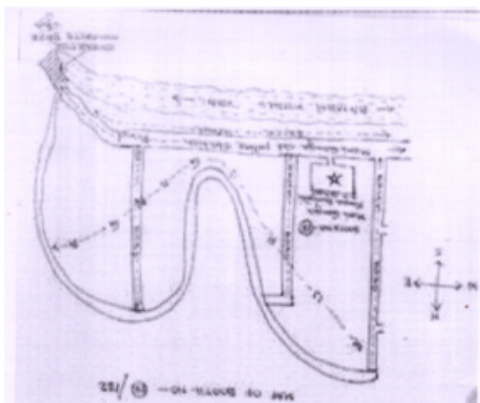

Nazri Naksha