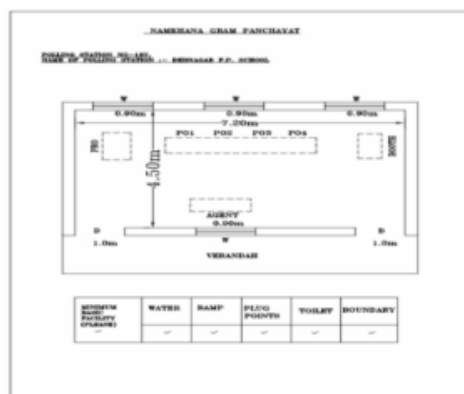

নির্বাচক নিবন্ধন আধিকারিকের স্বাক্ষর

Nazri Naksha

Google Map View

Polling Station Building Front View

Polling Station Front View

Cad View

Key MAP View

1 নাম : সম্পা (কয়াল) মন্ডল স্বামীর নাম: জয়দেব মন্ডল বাড়ির নং : n0254 বয়স : 33 লিঙ্গ : মহিলা	ZIS1559558 ফটো উপলব্ধ	2 নাম : সরস্বতী কয়াল স্বামীর নাম: উত্তম কয়াল বাড়ির নং : n0011 বয়স : 52 লিঙ্গ : মহিলা	HFH2391027 ফটো উপলব্ধ	3 নাম : সুসিতা কয়াল দেবনাথ স্বামীর নাম: রনজিৎ কয়াল বাড়ির নং : n0010 বয়স : 26 লিঙ্গ : মহিলা	ZIS1972843 ফটো উপলব্ধ
4 নাম : সন্ধ্যা শীট পিতার নাম: রনু শীট বাড়ির নং : এন0005 বয়স : 35 লিঙ্গ : মহিলা	ZIS1764299 ফটো উপলব্ধ	5 নাম : অনুপম কয়াল পিতার নাম: উত্তম কয়াল বাড়ির নং : N0003 বয়স : 24 লিঙ্গ : পুরুষ	ZIS2330835 ফটো উপলব্ধ	6 নাম : প্রতিমা কয়াল স্বামীর নাম: শ্রীকৃষ্ণ কয়াল বাড়ির নং : n0004 বয়স : 33 লিঙ্গ : মহিলা	ZIS1862176 ফটো উপলব্ধ
7 নাম : রনজিৎ কয়াল পিতার নাম: শংকর কয়াল বাড়ির নং : n0010 বয়স : 29 লিঙ্গ : পুরুষ	ZIS1862242 ফটো উপলব্ধ	8 নাম : শিখা সিং কয়াল স্বামীর নাম: অনুপম কয়াল বাড়ির নং : এন0003 বয়স : 22 লিঙ্গ : মহিলা	ZIS2474518 ফটো উপলব্ধ	9 নাম : অষ্টমী কয়াল পিতার নাম: বিদ্যুৎ কয়াল বাড়ির নং : এন0006 বয়স : 31 লিঙ্গ : মহিলা	ZIS2473767 ফটো উপলব্ধ
10 নাম : কিশোর কুমার কয়াল পিতার নাম: রামপদ কয়াল বাড়ির নং : এন0004 বয়স : 41 লিঙ্গ : পুরুষ	HFH2391035 ফটো উপলব্ধ	11 নাম : সঞ্জয় কয়াল পিতার নাম: স্বপন কয়াল বাড়ির নং : n0005 বয়স : 37 লিঙ্গ : পুরুষ	HFH2626422 ফটো উপলব্ধ	12 নাম : প্রশান্ত কয়াল পিতার নাম: বাচ্চু কয়াল বাড়ির নং : এন0011 বয়স : 22 লিঙ্গ : পুরুষ	ZIS2473916 ফটো উপলব্ধ
13 নাম : সুলেখা দাস কয়াল স্বামীর নাম: শ্যামসুন্দর কয়াল বাড়ির নং : শিবনগর আবাদ বয়স : 21 লিঙ্গ : মহিলা	ZIS2618874 ফটো উপলব্ধ	14 নাম : শঙ্কর কয়াল পিতার নাম: রজনী কয়াল বাড়ির নং : n0010 বয়স : 73 লিঙ্গ : পুরুষ	ZIS2881357 ফটো উপলব্ধ	15 নাম : কম্পনা কয়াল স্বামীর নাম: শঙ্কর কয়াল বাড়ির নং : n0010 বয়স : 61 লিঙ্গ : মহিলা	ZIS2880359 ফটো উপলব্ধ
16 নাম : অর্চনা কয়াল স্বামীর নাম: বিশ্বজিৎ কয়াল বাড়ির নং : n0010 বয়স : 32 লিঙ্গ : মহিলা	ZIS1429984 ফটো উপলব্ধ	17 নাম : বলরাম কয়াল পিতার নাম: রজনী কয়াল বাড়ির নং : n0011 বয়স : 66 লিঙ্গ : পুরুষ	ZIS2880227 ফটো উপলব্ধ	18 নাম : প্রতিমা কয়াল স্বামীর নাম: নবকুমার কয়াল বাড়ির নং : n0011 বয়স : 45 লিঙ্গ : মহিলা	HFH1472646 ফটো উপলব্ধ
19 নাম : বাচ্চু কয়াল পিতার নাম: লক্ষ্মন কয়াল বাড়ির নং : n0011 বয়স : 45 লিঙ্গ : পুরুষ	HFH1471549 ফটো উপলব্ধ	20 নাম : পূর্ণিমা কয়াল স্বামীর নাম: বাচ্চু কয়াল বাড়ির নং : n0011 বয়স : 41 লিঙ্গ : মহিলা	HFH2186492 ফটো উপলব্ধ	21 নাম : পৌতম কয়াল পিতার নাম: সুবল কয়াল বাড়ির নং : n0235 বয়স : 41 লিঙ্গ : পুরুষ	HFH2391043 ফটো উপলব্ধ
22 নাম : বন্দনা কয়াল স্বামীর নাম: গৌতম কয়াল বাড়ির নং : n0235 বয়স : 38 লিঙ্গ : মহিলা	HFH2627040 ফটো উপলব্ধ	23 নাম : আগমনি কয়াল স্বামীর নাম: দয়ানন্দ কয়াল বাড়ির নং : n0011 বয়স : 30 লিঙ্গ : মহিলা	ZIS1767177 ফটো উপলব্ধ	24 নাম : দয়ানন্দ কয়াল পিতার নাম: বলরাম কয়াল বাড়ির নং : n0011 বয়স : 34 লিঙ্গ : পুরুষ	ZIS1343649 ফটো উপলব্ধ
25 নাম : বিবেকানন্দ কয়াল পিতার নাম: বলরাম কয়াল বাড়ির নং : n0011 বয়স : 36 লিঙ্গ : পুরুষ	ZIS1245570 ফটো উপলব্ধ	26 নাম : কবিতা কয়াল স্বামীর নাম: বলরাম কয়াল বাড়ির নং : n0011 বয়স : 59 লিঙ্গ : মহিলা	ZIS2880268 ফটো উপলব্ধ	27 নাম : বিশ্বজিৎ কয়াল পিতার নাম: শঙ্কর কয়াল বাড়ির নং : n0010 বয়স : 31 লিঙ্গ : পুরুষ	ZIS1678648 ফটো উপলব্ধ
28 নাম : পূর্ণিমা কয়াল স্বামীর নাম: বাপন কয়াল বাড়ির নং : n0009 বয়স : 29 লিঙ্গ : মহিলা	ZIS1767235 ফটো উপলব্ধ	29 নাম : বাপন কয়াল পিতার নাম: উত্তম কয়াল বাড়ির নং : n0009 বয়স : 30 লিঙ্গ : পুরুষ	ZIS1678697 ফটো উপলব্ধ	30 নাম : উত্তম কয়াল পিতার নাম: সুবল কয়াল বাড়ির নং : n0009 বয়স : 56 লিঙ্গ : পুরুষ	ZIS2880136 ফটো উপলব্ধ