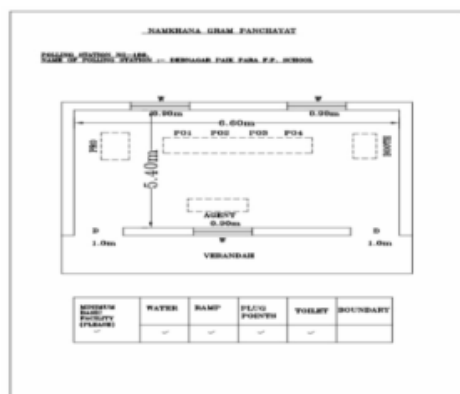

নির্বাচক নিবন্ধন আধিকারিকের স্বাক্ষর

Nazri Naksha

Google Map View

Polling Station Building Front View

Polling Station Front View

Cad View

Key MAP View

1	ZIS2046126	নাম : জ্যোৎস্না (দলপতি) ভূঞা স্বামীর নাম : মানিকলাল ভূঞা বাড়ির নং : n0290 বয়স : 30 লিঙ্গ : মহিলা	ফটো উপলব্ধ	2	ZIS1348085	নাম : জ্যোৎস্না (ভূঞা) বেরা স্বামীর নাম : সুদীপ বেরা বাড়ির নং : n0262 বয়স : 34 লিঙ্গ : মহিলা	ফটো উপলব্ধ	3	ZIS1332725	নাম : পুষ্প (মামা) জানা স্বামীর নাম : গনেশ জানা বাড়ির নং : n0248 বয়স : 33 লিঙ্গ : মহিলা	ফটো উপলব্ধ
4	ZIS1767755	নাম : সন্তোষ কর পিতার নাম : সুবর্ণ কর বাড়ির নং : n0140 বয়স : 29 লিঙ্গ : পুরুষ	ফটো উপলব্ধ	5	HFH1466135	নাম : সীতা রানি কর স্বামীর নাম : সুবর্ণ কর বাড়ির নং : n0140 বয়স : 46 লিঙ্গ : মহিলা	ফটো উপলব্ধ	6	HFH2183622	নাম : গীতা (মামা) কর স্বামীর নাম : সুফল কর বাড়ির নং : n0140 বয়স : 44 লিঙ্গ : মহিলা	ফটো উপলব্ধ
7	HFH1467125	নাম : সুফল কর পিতার নাম : সন্তোষ কর বাড়ির নং : n0140 বয়স : 45 লিঙ্গ : পুরুষ	ফটো উপলব্ধ	8	ZIS2948883	নাম : সুবর্ণ কর পিতার নাম : সন্তোষ কর বাড়ির নং : n0140 বয়স : 58 লিঙ্গ : পুরুষ	ফটো উপলব্ধ	9	HFH1465228	নাম : মাধবী কর স্বামীর নাম : স্বপন কর বাড়ির নং : n0129 বয়স : 46 লিঙ্গ : মহিলা	ফটো উপলব্ধ
10	ZIS2963718	নাম : স্বপন কর পিতার নাম : গোষ্ঠ কর বাড়ির নং : n0129 বয়স : 56 লিঙ্গ : পুরুষ	ফটো উপলব্ধ	11	ZIS2963759	নাম : সুলেখা কর স্বামীর নাম : তপন কর বাড়ির নং : n0129 বয়স : 56 লিঙ্গ : মহিলা	ফটো উপলব্ধ	12	ZIS2964005	নাম : তপন কর পিতার নাম : গোষ্ঠ কর বাড়ির নং : n0129 বয়স : 66 লিঙ্গ : পুরুষ	ফটো উপলব্ধ
13	ZIS1862929	নাম : অনিন্দিতা কর পিতার নাম : স্বপন কর বাড়ির নং : n0129 বয়স : 29 লিঙ্গ : মহিলা	ফটো উপলব্ধ	14	ZIS1933670	নাম : মধুমিতা কর পিতার নাম : স্বপন কর বাড়ির নং : n0129 বয়স : 27 লিঙ্গ : মহিলা	ফটো উপলব্ধ	15	ZIS1973312	নাম : বিজয় কোটাল পিতার নাম : স্বপন কোটাল বাড়ির নং : n0134 বয়স : 26 লিঙ্গ : পুরুষ	ফটো উপলব্ধ
16	ZIS1973320	নাম : জয় কোটাল পিতার নাম : স্বপন কোটাল বাড়ির নং : n0134 বয়স : 26 লিঙ্গ : পুরুষ	ফটো উপলব্ধ	17	HFH1465822	নাম : কম্পনা কোটাল স্বামীর নাম : স্বপন কোটাল বাড়ির নং : n0134 বয়স : 50 লিঙ্গ : মহিলা	ফটো উপলব্ধ	18	WB/16/127/393475	নাম : স্বপন কুমার কোটাল পিতার নাম : রাজেন্দ্র কোটাল বাড়ির নং : n0134 বয়স : 56 লিঙ্গ : পুরুষ	ফটো উপলব্ধ
19	HFH2411700	নাম : রীনা গায়েন স্বামীর নাম : শঙ্কর গায়েন বাড়ির নং : n0233 বয়স : 44 লিঙ্গ : মহিলা	ফটো উপলব্ধ	20	HFH2623486	নাম : বনানী গায়েন স্বামীর নাম : পঞ্চানন গায়েন বাড়ির নং : n0117 বয়স : 39 লিঙ্গ : মহিলা	ফটো উপলব্ধ	21	HFH2382281	নাম : পঞ্চানন গায়েন পিতার নাম : শুকদেব গায়েন বাড়ির নং : n0117 বয়স : 41 লিঙ্গ : পুরুষ	ফটো উপলব্ধ
22	WB/16/127/393313	নাম : গঙ্গা গায়েন স্বামীর নাম : শুকদেব গায়েন বাড়ির নং : n0117 বয়স : 53 লিঙ্গ : মহিলা	ফটো উপলব্ধ	23	ZIS1933738	নাম : দীপালী পাত্র পিতার নাম : লালমোহন পাত্র বাড়ির নং : n0233 বয়স : 33 লিঙ্গ : মহিলা	ফটো উপলব্ধ	24	HFH2692531	নাম : বিমল মন্ডল পিতার নাম : হৃষিকেশ মন্ডল বাড়ির নং : n0117 বয়স : 42 লিঙ্গ : পুরুষ	ফটো উপলব্ধ
25	HFH2692523	নাম : সীতারানী মন্ডল স্বামীর নাম : বিমল মন্ডল বাড়ির নং : n0117 বয়স : 38 লিঙ্গ : মহিলা	ফটো উপলব্ধ	26	ZIS2459311	নাম : চম্পা পাল পিতার নাম : স্বপন পাল বাড়ির নং : এন0175 বয়স : 22 লিঙ্গ : মহিলা	ফটো উপলব্ধ	27	ZIS2547941	নাম : শুভা কুমার মন্ডল পিতার নাম : বিমল মন্ডল বাড়ির নং : এন0117 বয়স : 21 লিঙ্গ : পুরুষ	ফটো উপলব্ধ
28	HFH1486364	নাম : গুরুপদ গিরি পিতার নাম : বিনোদ গিরি বাড়ির নং : এন001 বয়স : 46 লিঙ্গ : পুরুষ	ফটো উপলব্ধ	29	RBT1842368	নাম : অপরাধা মালাকার পিতার নাম : রবীন্দ্র নাথ মালাকার বাড়ির নং : এন001 বয়স : 26 লিঙ্গ : মহিলা	ফটো উপলব্ধ	30	ZIS2380236	নাম : পল্লবী গিরি পিতার নাম : মহিতোষ গিরি বাড়ির নং : এন0189 বয়স : 23 লিঙ্গ : মহিলা	ফটো উপলব্ধ