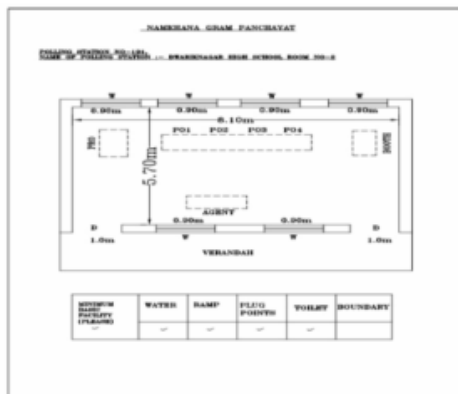

নির্বাচক নিবন্ধন আধিকারিকের স্বাক্ষর

Nazri Naksha

Google Map View

Polling Station Building Front View

Polling Station Front View

Cad View

Key MAP View

1 নাম : পরবেশ সেখ পিতার নাম : ইউসুফ সেখ বাড়ির নং : N0170 বয়স : 26 লিঙ্গ : পুরুষ	ZIS2343069 ফটো উপলব্ধ	2 নাম : সেখ স্বরূপ পিতার নাম : সেখ রাজেশ বাড়ির নং : এন0126 বয়স : 22 লিঙ্গ : পুরুষ	ZIS2473544 ফটো উপলব্ধ	3 নাম : তান্মীরা খাতুন বিবি স্বামীর নাম : সেখ শাহজাহান বাড়ির নং : এন0126 বয়স : 25 লিঙ্গ : মহিলা	ZIS2591428 ফটো উপলব্ধ
4 নাম : সেখ সাহাজাদা পিতার নাম : সেখ ইউসুফ বাড়ির নং : এন0001 বয়স : 21 লিঙ্গ : পুরুষ	ZIS2557411 ফটো উপলব্ধ	5 নাম : নাজরান্না খাতুন বিবি স্বামীর নাম : সেখ পরবেশ বাড়ির নং : এন0001 বয়স : 43 লিঙ্গ : মহিলা	ZIS2557064 ফটো উপলব্ধ	6 নাম : সেখ ইউসুব পিতার নাম : হানিফ সেখ বাড়ির নং : n0170 বয়স : 61 লিঙ্গ : পুরুষ	ZIS1895747 ফটো উপলব্ধ
7 নাম : আমিনা বিবি স্বামীর নাম : খুরসেদ সেখ বাড়ির নং : n0126 বয়স : 48 লিঙ্গ : মহিলা	ZIS1246305 ফটো উপলব্ধ	8 নাম : রাবিয়া বিবি স্বামীর নাম : খুরসেদ সেখ বাড়ির নং : n0126 বয়স : 71 লিঙ্গ : মহিলা	HFH1467794 ফটো উপলব্ধ	9 নাম : সেখ রাজেস পিতার নাম : খুরসেদ সেখ বাড়ির নং : n0126 বয়স : 53 লিঙ্গ : পুরুষ	HFH0800680 ফটো উপলব্ধ
10 নাম : জাহাঙ্গীর সেখ পিতার নাম : খুরসেদ সেখ বাড়ির নং : n0126 বয়স : 47 লিঙ্গ : পুরুষ	HFH1517465 ফটো উপলব্ধ	11 নাম : সিরাজ সেখ পিতার নাম : খুরসেদ সেখ বাড়ির নং : n0126 বয়স : 29 লিঙ্গ : পুরুষ	ZIS1863448 ফটো উপলব্ধ	12 নাম : কোহিনুর খাতুন বিবি স্বামীর নাম : কামাল সেখ বাড়ির নং : n0126 বয়স : 49 লিঙ্গ : মহিলা	ZIS1430420 ফটো উপলব্ধ
13 নাম : সেখ শাহাজাহান পিতার নাম : খুরসেদ সেখ বাড়ির নং : n0126 বয়স : 32 লিঙ্গ : পুরুষ	ZIS1430586 ফটো উপলব্ধ	14 নাম : নেশারুন বিবি স্বামীর নাম : ইউসুফ সেখ বাড়ির নং : n0170 বয়স : 58 লিঙ্গ : মহিলা	ZIS1895754 ফটো উপলব্ধ	15 নাম : কামাল সেখ পিতার নাম : খুরসেদ সেখ বাড়ির নং : n0126 বয়স : 38 লিঙ্গ : পুরুষ	ZIS1246461 ফটো উপলব্ধ
16 নাম : সেখ সামাল পিতার নাম : খুরসেদ সেখ বাড়ির নং : n0126 বয়স : 36 লিঙ্গ : পুরুষ	HFH2696516 ফটো উপলব্ধ	17 নাম : সাহেদুল গিল স্বামীর নাম : সেখ রাজেশ বাড়ির নং : দিলাল উদ্দিন কামিলা ঘেরী বয়স : 40 লিঙ্গ : মহিলা	HFH2395051 ফটো উপলব্ধ	18 নাম : সাবিনা খাতুন বিবি স্বামীর নাম : সামাল সেখ বাড়ির নং : n0126 বয়স : 40 লিঙ্গ : মহিলা	ZIS1561042 ফটো উপলব্ধ
19 নাম : সব্বরন বিবি স্বামীর নাম : আলাউদ্দিন সেখ বাড়ির নং : n0170 বয়স : 82 লিঙ্গ : মহিলা	HFH2118263 ফটো উপলব্ধ	20 নাম : সাবির সেখ পিতার নাম : ইউসুফ বাড়ির নং : n0170 বয়স : 30 লিঙ্গ : পুরুষ	ZIS1679885 ফটো উপলব্ধ	21 নাম : রূপসান্না খাতুন পিতার নাম : ইউসুফ বাড়ির নং : n0170 বয়স : 30 লিঙ্গ : মহিলা	ZIS1679877 ফটো উপলব্ধ
22 নাম : সাহারুন খাতুন পিতার নাম : রাজেশ সেক বাড়ির নং : এন0126 বয়স : 25 লিঙ্গ : মহিলা	ZIS2105807 ফটো উপলব্ধ	23 নাম : খাদিজা (খাতুন খাঁ) বিবি স্বামীর নাম : সাবির সেখ বাড়ির নং : n0188 বয়স : 33 লিঙ্গ : মহিলা	ZIS1691344 ফটো উপলব্ধ	24 নাম : মিনুরানী (পদ্ম) সর্দার স্বামীর নাম : রাজু সর্দার বাড়ির নং : n0169 বয়স : 38 লিঙ্গ : মহিলা	ZIS0833368 ফটো উপলব্ধ
25 নাম : টুম্পা (মন্ডল) ভূঞা স্বামীর নাম : বুদ্ধদেব ভূঞা বাড়ির নং : n0183 বয়স : 31 লিঙ্গ : মহিলা	ZIS1572874 ফটো উপলব্ধ	26 নাম : সঞ্জয় ওবা পিতার নাম : দেবব্রত ওবা বাড়ির নং : n0122 বয়স : 33 লিঙ্গ : পুরুষ	ZIS1344431 ফটো উপলব্ধ	27 নাম : শ্রীকৃষ্ণ ওবা পিতার নাম : দেবব্রত ওবা বাড়ির নং : n0122 বয়স : 36 লিঙ্গ : পুরুষ	ZIS0756809 ফটো উপলব্ধ
28 নাম : অঞ্জলী ওবা স্বামীর নাম : দেবব্রত ওবা বাড়ির নং : n0122 বয়স : 53 লিঙ্গ : মহিলা	ZIS2992246 ফটো উপলব্ধ	29 নাম : দেবব্রত ওবা পিতার নাম : কালীপদ ওবা বাড়ির নং : n0122 বয়স : 58 লিঙ্গ : পুরুষ	ZIS2992147 ফটো উপলব্ধ	30 নাম : শ্যামলী ওবা স্বামীর নাম : রবীশঙ্কর ওবা বাড়ির নং : n0121 বয়স : 37 লিঙ্গ : মহিলা	HFH2696482 ফটো উপলব্ধ