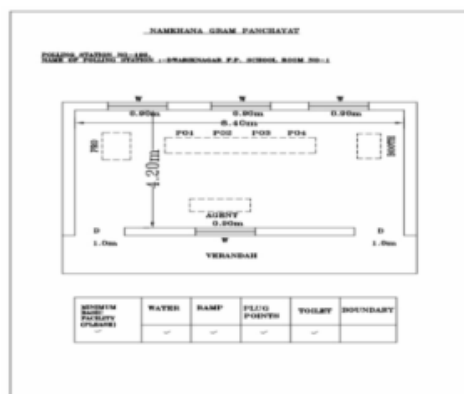

নির্বাচক নিবন্ধন আধিকারিকের স্বাক্ষর

Nazri Naksha

Google Map View

Polling Station Building Front View

Polling Station Front View

Cad View

Key MAP View

1 নাম : নমিতা (জানা)মন্ডল স্বামীর নাম: নেপাল মন্ডল বাড়ির নং : n0200 বয়স : 31 লিঙ্গ : মহিলা	ZIS1694421 ফটো উপলব্ধ	2 নাম : বর্নালী (দিন্দা) দাস স্বামীর নাম: চক্রধর দাস বাড়ির নং : n0161 বয়স : 41 লিঙ্গ : মহিলা	HFH2395390 ফটো উপলব্ধ	3 নাম : মিতা (বর্মন) শীট স্বামীর নাম: সুভাষ শীট বাড়ির নং : n0177 বয়স : 39 লিঙ্গ : মহিলা	HFH2703098 ফটো উপলব্ধ
4 নাম : সুনন্দীতা (সামন্ত) কলা স্বামীর নাম: নারায়ন কলা বাড়ির নং : n0150 বয়স : 33 লিঙ্গ : মহিলা	ZIS1342633 ফটো উপলব্ধ	5 নাম : পূর্ণিমা কর স্বামীর নাম: শংকর কর বাড়ির নং : n0055 বয়স : 46 লিঙ্গ : মহিলা	HFH1464452 ফটো উপলব্ধ	6 নাম : সৌরভ কর পিতার নাম: শঙ্কর কর বাড়ির নং : n0055 বয়স : 30 লিঙ্গ : পুরুষ	ZIS1679992 ফটো উপলব্ধ
7 নাম : শঙ্কর কর পিতার নাম: অবন্তি কর বাড়ির নং : n0055 বয়স : 46 লিঙ্গ : পুরুষ	HFH2084390 ফটো উপলব্ধ	8 নাম : রাজু কর পিতার নাম: শঙ্কর খার বাড়ির নং : এন0055 বয়স : 25 লিঙ্গ : পুরুষ	ZIS2105955 ফটো উপলব্ধ	9 নাম : মনোজ করণ পিতার নাম: পিন্টু করণ বাড়ির নং : N0107 বয়স : 24 লিঙ্গ : পুরুষ	ZIS2343168 ফটো উপলব্ধ
10 নাম : শ্রীদাম করণ পিতার নাম: লক্ষ্মণ করণ বাড়ির নং : এন0138 বয়স : 30 লিঙ্গ : পুরুষ	ZIS2376861 ফটো উপলব্ধ	11 নাম : প্রসেনজিৎ করণ পিতার নাম: বাসুদেব করণ বাড়ির নং : এন0108 বয়স : 25 লিঙ্গ : পুরুষ	ZIS2105872 ফটো উপলব্ধ	12 নাম : জগন্নাথ করণ পিতার নাম: পিন্টু করণ বাড়ির নং : এন0107 বয়স : 25 লিঙ্গ : পুরুষ	ZIS2105922 ফটো উপলব্ধ
13 নাম : লতা করন পিতার নাম: শত্রুঘ্ন করন বাড়ির নং : n0138 বয়স : 31 লিঙ্গ : মহিলা	ZIS1679984 ফটো উপলব্ধ	14 নাম : শুভজিৎ করন পিতার নাম: নারায়ন চন্দ্র করন বাড়ির নং : n0105 বয়স : 29 লিঙ্গ : পুরুষ	ZIS1863539 ফটো উপলব্ধ	15 নাম : মহেশ্বর করন পিতার নাম: ভরত করন বাড়ির নং : n0138 বয়স : 29 লিঙ্গ : পুরুষ	ZIS1863596 ফটো উপলব্ধ
16 নাম : পুষ্প করন স্বামীর নাম: শত্রুঘ্ন করন বাড়ির নং : n0138 বয়স : 52 লিঙ্গ : মহিলা	ZIS2897965 ফটো উপলব্ধ	17 নাম : সমরেশ করন পিতার নাম: সত্যরত করন বাড়ির নং : n0118 বয়স : 27 লিঙ্গ : পুরুষ	ZIS1934496 ফটো উপলব্ধ	18 নাম : সত্যরঞ্জন করণ পিতার নাম: রামচন্দ্র করণ বাড়ির নং : n0048 বয়স : 35 লিঙ্গ : পুরুষ	ZIS1151539 ফটো উপলব্ধ
19 নাম : অশোক করন পিতার নাম: যতীন্দ্র করন বাড়ির নং : n0105 বয়স : 47 লিঙ্গ : পুরুষ	HFH1466853 ফটো উপলব্ধ	20 নাম : নীলিমা করন স্বামীর নাম: অশোক করন বাড়ির নং : n0105 বয়স : 46 লিঙ্গ : মহিলা	HFH2395101 ফটো উপলব্ধ	21 নাম : উমারানী করন স্বামীর নাম: শ্রীকৃষ্ণ করন বাড়ির নং : n0105 বয়স : 50 লিঙ্গ : মহিলা	ZIS2898005 ফটো উপলব্ধ
22 নাম : রামচন্দ্র করন পিতার নাম: কার্তিক করন বাড়ির নং : n0048 বয়স : 64 লিঙ্গ : পুরুষ	ZIS2897973 ফটো উপলব্ধ	23 নাম : ভবরঞ্জন করন পিতার নাম: রামচন্দ্র করন বাড়ির নং : n0048 বয়স : 41 লিঙ্গ : পুরুষ	ZIS1151588 ফটো উপলব্ধ	24 নাম : শিবানী(গিরি) করন স্বামীর নাম: ভবরঞ্জন করন বাড়ির নং : n0048 বয়স : 36 লিঙ্গ : মহিলা	ZIS1344597 ফটো উপলব্ধ
25 নাম : ফুলমনি (কামিলা) করন স্বামীর নাম: শ্রীকৃষ্ণ করন বাড়ির নং : n0155 বয়স : 27 লিঙ্গ : মহিলা	ZIS1934553 ফটো উপলব্ধ	26 নাম : বলরাম করন পিতার নাম: লক্ষন করন বাড়ির নং : n0138 বয়স : 29 লিঙ্গ : পুরুষ	ZIS1934637 ফটো উপলব্ধ	27 নাম : সবিতা করন স্বামীর নাম: প্রহ্লাদ করন বাড়ির নং : n0160 বয়স : 49 লিঙ্গ : মহিলা	HFH1465996 ফটো উপলব্ধ
28 নাম : পিন্টু করন পিতার নাম: সুধীর করন বাড়ির নং : n0107 বয়স : 51 লিঙ্গ : পুরুষ	ZIS2897999 ফটো উপলব্ধ	29 নাম : ভবানী করন স্বামীর নাম: পিন্টু করন বাড়ির নং : n0107 বয়স : 42 লিঙ্গ : মহিলা	HFH2187615 ফটো উপলব্ধ	30 নাম : বাবু করন পিতার নাম: সুধীর করন বাড়ির নং : n0107 বয়স : 46 লিঙ্গ : পুরুষ	HFH1466846 ফটো উপলব্ধ