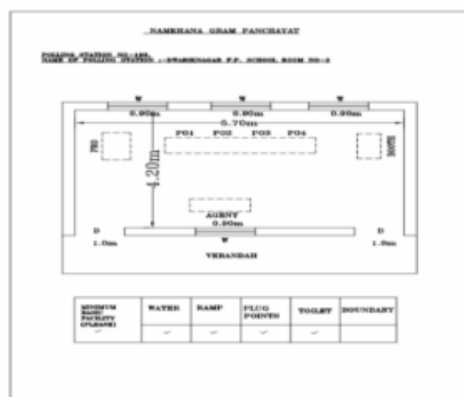

নির্বাচক নিবন্ধন আধিকারিকের স্বাক্ষর

Nazri Naksha

Google Map View

Polling Station Building Front View

Polling Station Front View

Cad View

Key MAP View

1 নাম : সঞ্জয় দাস পিতার নাম: যোগেন্দ্রনাথ দাস বাড়ির নং : n0060 বয়স : 42 লিঙ্গ : পুরুষ	ZIS1680248 ফটো উপলব্ধ	2 নাম : অনিমা (প্রামানিক) দাস স্বামীর নাম: সঞ্জয় দাস বাড়ির নং : n0060 বয়স : 40 লিঙ্গ : মহিলা	ZIS1680263 ফটো উপলব্ধ	3 নাম : সন্ধ্যা (সর্দার) দাস স্বামীর নাম: যোগেন্দ্রনাথ দাস বাড়ির নং : n0060 বয়স : 63 লিঙ্গ : মহিলা	HFH1464551 ফটো উপলব্ধ
4 নাম : সনকা ওঝা স্বামীর নাম: দেবকুমার ওঝা বাড়ির নং : n0197 বয়স : 58 লিঙ্গ : মহিলা	ZIS3109535 ফটো উপলব্ধ	5 নাম : প্রতাপ ওঝা পিতার নাম: দেবকুমার ওঝা বাড়ির নং : n0196 বয়স : 34 লিঙ্গ : পুরুষ	ZIS1431246 ফটো উপলব্ধ	6 নাম : দেবকুমার ওঝা পিতার নাম: রাসবিহারী ওঝা বাড়ির নং : n0190 বয়স : 64 লিঙ্গ : পুরুষ	ZIS2701670 ফটো উপলব্ধ
7 নাম : রীতা (মামা) ওঝা স্বামীর নাম: শুভঙ্কর ওঝা বাড়ির নং : n0229 বয়স : 31 লিঙ্গ : মহিলা	ZIS1680594 ফটো উপলব্ধ	8 নাম : শুভঙ্কর ওঝা পিতার নাম: শংকর কুমার ওঝা বাড়ির নং : n0228 বয়স : 42 লিঙ্গ : পুরুষ	HFH2394153 ফটো উপলব্ধ	9 নাম : প্রতিমা ওঝা স্বামীর নাম: শংকর ওঝা বাড়ির নং : n0227 বয়স : 67 লিঙ্গ : মহিলা	ZIS3109543 ফটো উপলব্ধ
10 নাম : শংকর ওঝা পিতার নাম: জীবন ওঝা বাড়ির নং : n0225 বয়স : 71 লিঙ্গ : পুরুষ	ZIS3109550 ফটো উপলব্ধ	11 নাম : পুলক ওঝা পিতার নাম: দেবকুমার ওঝা বাড়ির নং : n0190 বয়স : 28 লিঙ্গ : পুরুষ	ZIS1863844 ফটো উপলব্ধ	12 নাম : রূপা ওঝা বিশ্বাস স্বামীর নাম: প্রতাপ ওঝা বাড়ির নং : এন001 বয়স : 24 লিঙ্গ : মহিলা	ZIS2560456 ফটো উপলব্ধ
13 নাম : সুনন্দা পাহাড়ী কর স্বামীর নাম: সত্যজিৎ কর বাড়ির নং : এন0012 বয়স : 23 লিঙ্গ : মহিলা	ZIS2440600 ফটো উপলব্ধ	14 নাম : রাধাশ্যাম কর পিতার নাম: রাখাল কর বাড়ির নং : n0012 বয়স : 67 লিঙ্গ : পুরুষ	HFH2392082 ফটো উপলব্ধ	15 নাম : অনুপম কর পিতার নাম: শুভঙ্কর কর বাড়ির নং : n0005 বয়স : 27 লিঙ্গ : পুরুষ	ZIS1934728 ফটো উপলব্ধ
16 নাম : অষ্টমী কর স্বামীর নাম: রবিশংকর কর বাড়ির নং : n0189 বয়স : 38 লিঙ্গ : মহিলা	ZIS1246925 ফটো উপলব্ধ	17 নাম : দেবী কর স্বামীর নাম: রাম শংকর কর বাড়ির নং : n0053 বয়স : 67 লিঙ্গ : মহিলা	ZIS3109568 ফটো উপলব্ধ	18 নাম : তাপসী কর স্বামীর নাম: রাধাশ্যাম কর বাড়ির নং : n0012 বয়স : 57 লিঙ্গ : মহিলা	ZIS2968980 ফটো উপলব্ধ
19 নাম : দীপেন্দ্র কর পিতার নাম: দীপঙ্কর কর বাড়ির নং : n0007 বয়স : 31 লিঙ্গ : পুরুষ	ZIS1561703 ফটো উপলব্ধ	20 নাম : দেবযানী কর স্বামীর নাম: দীপঙ্কর কর বাড়ির নং : n0007 বয়স : 53 লিঙ্গ : মহিলা	ZIS2890994 ফটো উপলব্ধ	21 নাম : গঙ্গাধর কর পিতার নাম: বিভূতি কর বাড়ির নং : n0007 বয়স : 77 লিঙ্গ : পুরুষ	HFH2392033 ফটো উপলব্ধ
22 নাম : সন্ধ্যা কর স্বামীর নাম: গঙ্গাধর কর বাড়ির নং : n0007 বয়স : 66 লিঙ্গ : মহিলা	ZIS2697787 ফটো উপলব্ধ	23 নাম : দীপঙ্কর কর পিতার নাম: গঙ্গাধর কর বাড়ির নং : n0007 বয়স : 57 লিঙ্গ : পুরুষ	ZIS2891083 ফটো উপলব্ধ	24 নাম : বিনীতা পন্ডা কর স্বামীর নাম: দীপেন্দ্র কর বাড়ির নং : এন0007 বয়স : 21 লিঙ্গ : মহিলা	ZIS2693455 ফটো উপলব্ধ
25 নাম : দেবজ্যোতি কর পিতার নাম: দীপঙ্কর কর বাড়ির নং : এন0007 বয়স : 20 লিঙ্গ : পুরুষ	ZIS2693422 ফটো উপলব্ধ	26 নাম : সত্যজিৎ কর পিতার নাম: রাধাশ্যাম কর বাড়ির নং : n0012 বয়স : 35 লিঙ্গ : পুরুষ	ZIS1151604 ফটো উপলব্ধ	27 নাম : উজ্জল খুটিয়া পিতার নাম: রাধাশ্যাম খুটিয়া বাড়ির নং : এন0114 বয়স : 40 লিঙ্গ : পুরুষ	HFH2384816 ফটো উপলব্ধ
28 নাম : প্রিয়াঙ্কা গায়েন পিতার নাম: অশোক গায়েন বাড়ির নং : n0023 বয়স : 28 লিঙ্গ : মহিলা	ZIS1863851 ফটো উপলব্ধ	29 নাম : কমলা গায়েন স্বামীর নাম: অনাদি গায়েন বাড়ির নং : n0023 বয়স : 78 লিঙ্গ : মহিলা	WB/16/127/420612 ফটো উপলব্ধ	30 নাম : অশোক কুমার গায়েন পিতার নাম: অনাদি গায়েন বাড়ির নং : n0023 বয়স : 54 লিঙ্গ : পুরুষ	HFH1698414 ফটো উপলব্ধ