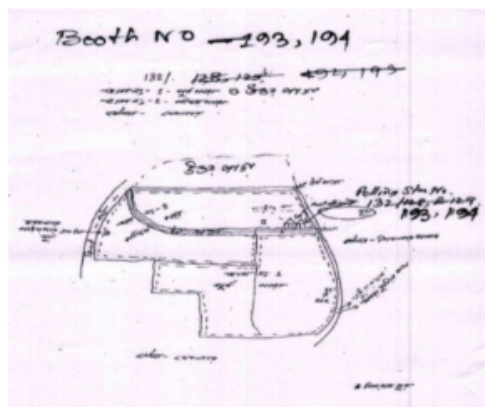

Nazri Naksha