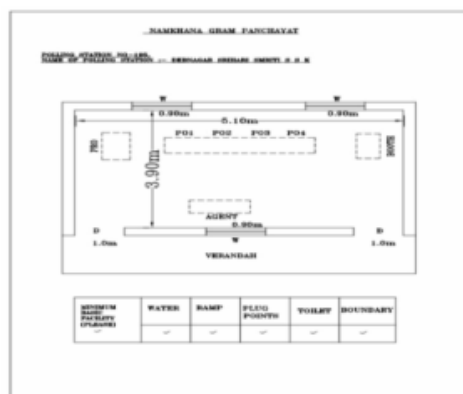

নির্বাচক নিবন্ধন আধিকারিকের স্বাক্ষর

Nazri Naksha

Google Map View

Polling Station Building Front View

Polling Station Front View

Cad View

Key MAP View

1 নাম : সুখমা মন্ডল সাহু স্বামীর নাম: গুরুপদ সাহু বাড়ির নং : n0210 বয়স : 46 লিঙ্গ : মহিলা	ZIS2690576 ফটো উপলব্ধ	2 নাম : মানসী (মণ্ডল) শীট স্বামীর নাম: দেবশীষ মণ্ডল বাড়ির নং : n0216 বয়স : 44 লিঙ্গ : মহিলা	HFH1518356 ফটো উপলব্ধ	3 নাম : শিউ কান্ত ওঝা পিতার নাম: রামলক্ষন ওঝা বাড়ির নং : এন0000 বয়স : 46 লিঙ্গ : পুরুষ	ZIS2106367 ফটো উপলব্ধ
Q 4 নাম : সন্ধ্যা ওঝা স্বামীর নাম: শিউ কান্ত ওঝা বাড়ির নং : এন0000 বয়স : 56 লিঙ্গ : মহিলা	ZIS2106359 ফটো উপলব্ধ	5 নাম : প্রিয়াঙ্কা দে স্বামীর নাম: দীপঙ্কর দে বাড়ির নং : N0000 বয়স : 29 লিঙ্গ : মহিলা	ZIS1679117 ফটো উপলব্ধ	6 নাম : শ্রাবনী করন বেরা স্বামীর নাম: নাড়গোপাল বেরা বাড়ির নং : n0238 বয়স : 26 লিঙ্গ : মহিলা	ZIS1974633 ফটো উপলব্ধ
7 নাম : মিনু খেয়ারু সামন্ত স্বামীর নাম: প্রকাশ সামন্ত বাড়ির নং : n0242 বয়স : 27 লিঙ্গ : মহিলা	ZIS1939248 ফটো উপলব্ধ	8 নাম : অনিতা মাইতি দে স্বামীর নাম: শুভঙ্কর দে বাড়ির নং : n0062 বয়স : 26 লিঙ্গ : মহিলা	ZIS2106623 ফটো উপলব্ধ	9 নাম : পুনম গিরি বেরা স্বামীর নাম: তনয় বেরা বাড়ির নং : এন0004 বয়স : 24 লিঙ্গ : মহিলা	ZIS2446037 ফটো উপলব্ধ
10 নাম : শক্তিপদ গিরি পিতার নাম: সহদেব গিরি বাড়ির নং : n0004 বয়স : 51 লিঙ্গ : পুরুষ	ZIS2363232 ফটো উপলব্ধ	11 নাম : সুখমা গিরি স্বামীর নাম: অরুণ গিরি বাড়ির নং : এন0061 বয়স : 25 লিঙ্গ : মহিলা	ZIS2458685 ফটো উপলব্ধ	12 নাম : সুপ্রকাশ গিরি পিতার নাম: গুরুপদ গিরি বাড়ির নং : এন0004 বয়স : 22 লিঙ্গ : পুরুষ	ZIS2506624 ফটো উপলব্ধ
13 নাম : সমীর গিরি পিতার নাম: শক্তিপদ গিরি বাড়ির নং : এন0004 বয়স : 21 লিঙ্গ : পুরুষ	ZIS2599991 ফটো উপলব্ধ	14 নাম : প্রনব গিরি পিতার নাম: মানিকলাল গিরি বাড়ির নং : এন0014 বয়স : 21 লিঙ্গ : পুরুষ	ZIS2591691 ফটো উপলব্ধ	15 নাম : রুবি জানা গিরি স্বামীর নাম: শুভেন্দু গিরি বাড়ির নং : N0062 বয়স : 27 লিঙ্গ : মহিলা	ZIS2344091 ফটো উপলব্ধ
16 নাম : স্বরূপ গিরি পিতার নাম: সমির গিরি বাড়ির নং : n0061 বয়স : 28 লিঙ্গ : পুরুষ	ZIS1864206 ফটো উপলব্ধ	17 নাম : অরুণ গিরি পিতার নাম: অনুপ গিরি বাড়ির নং : n0061 বয়স : 28 লিঙ্গ : পুরুষ	ZIS1864214 ফটো উপলব্ধ	18 নাম : সুতুশ্না গিরি স্বামীর নাম: দেবকুমার গিরি বাড়ির নং : এন0061 বয়স : 24 লিঙ্গ : মহিলা	ZIS2600013 ফটো উপলব্ধ
19 নাম : সমর গিরি পিতার নাম: শক্তিপদ গিরি বাড়ির নং : এন0004 বয়স : 25 লিঙ্গ : পুরুষ	ZIS2106334 ফটো উপলব্ধ	20 নাম : ভবানী গিরি স্বামীর নাম: গৌরহরী গিরি বাড়ির নং : এন0062 বয়স : 76 লিঙ্গ : মহিলা	ZIS2625663 ফটো উপলব্ধ	21 নাম : পম্পা গিরি স্বামীর নাম: বুদ্ধদেব গিরি বাড়ির নং : n0062 বয়স : 38 লিঙ্গ : মহিলা	HFH2626935 ফটো উপলব্ধ
22 নাম : বুদ্ধদেব গিরি পিতার নাম: ভবানী গিরি বাড়ির নং : n0062 বয়স : 46 লিঙ্গ : পুরুষ	HFH2081057 ফটো উপলব্ধ	23 নাম : সুমিত্রা গিরি স্বামীর নাম: কৃষ্ণ কমল গিরি বাড়ির নং : n0062 বয়স : 48 লিঙ্গ : মহিলা	HFH1474170 ফটো উপলব্ধ	24 নাম : কৃষ্ণকমল গিরি পিতার নাম: গৌর গিরি বাড়ির নং : n0062 বয়স : 51 লিঙ্গ : পুরুষ	ZIS2241438 ফটো উপলব্ধ
25 নাম : শুভেন্দু গিরি পিতার নাম: তরুণ গিরি বাড়ির নং : n0062 বয়স : 33 লিঙ্গ : পুরুষ	ZIS1344969 ফটো উপলব্ধ	26 নাম : তরুণ কান্তি গিরি পিতার নাম: গৌরহরী গিরি বাড়ির নং : n0062 বয়স : 56 লিঙ্গ : পুরুষ	ZIS2168755 ফটো উপলব্ধ	27 নাম : দেবকুমার গিরি পিতার নাম: দিলীপ কুমার গিরি বাড়ির নং : n0061 বয়স : 36 লিঙ্গ : পুরুষ	ZIS1247212 ফটো উপলব্ধ
28 নাম : লিপিকা গিরি স্বামীর নাম: অনুপ গিরি বাড়ির নং : n0061 বয়স : 42 লিঙ্গ : মহিলা	HFH1474949 ফটো উপলব্ধ	29 নাম : অনুপ গিরি পিতার নাম: নিতাই গিরি বাড়ির নং : n0061 বয়স : 56 লিঙ্গ : পুরুষ	ZIS2242873 ফটো উপলব্ধ	30 নাম : সমীর গিরি পিতার নাম: নিতাই গিরি বাড়ির নং : n0061 বয়স : 58 লিঙ্গ : পুরুষ	HFH0779504 ফটো উপলব্ধ