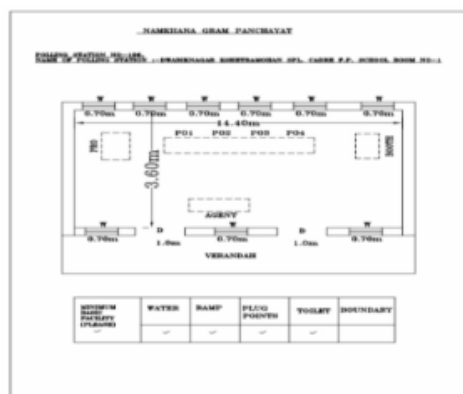

নির্বাচক নিবন্ধন আধিকারিকের স্বাক্ষর

Nazri Naksha

Google Map View

Polling Station Building Front View

Polling Station Front View

Cad View

Key MAP View

1 নাম : সুরাজ আলি খান পিতার নাম: ফজলু খান বাড়ির নং : n0075 বয়স : 30 লিঙ্গ : পুরুষ	ZIS1680941 ফটো উপলব্ধ	2 নাম : অঞ্জুরা বিবি স্বামীর নাম: ফজলু খান বাড়ির নং : n0075 বয়স : 53 লিঙ্গ : মহিলা	HFH1700269 ফটো উপলব্ধ	3 নাম : ফজলু খান পিতার নাম: আলাউদ্দিন খাঁ বাড়ির নং : n0075 বয়স : 65 লিঙ্গ : পুরুষ	ZIS2256576 ফটো উপলব্ধ
4 নাম : আসমিনা(খাতুন) বিবি স্বামীর নাম: হাসান আলি খাঁ বাড়ির নং : n0074 বয়স : 32 লিঙ্গ : মহিলা	ZIS1599638 ফটো উপলব্ধ	5 নাম : হাসান আলী খাঁ পিতার নাম: বাসেদ আলী খাঁ বাড়ির নং : n0074 বয়স : 33 লিঙ্গ : পুরুষ	ZIS1431964 ফটো উপলব্ধ	6 নাম : মুরসেদ আলি খাঁ পিতার নাম: ঝড় আলি খাঁ বাড়ির নং : n0074 বয়স : 55 লিঙ্গ : পুরুষ	ZIS2979532 ফটো উপলব্ধ
7 নাম : হোসেন আলি খাঁ পিতার নাম: বাসেদ আলি খাঁ বাড়ির নং : n0074 বয়স : 30 লিঙ্গ : পুরুষ	ZIS1769504 ফটো উপলব্ধ	8 নাম : মানোয়ারা বিবি স্বামীর নাম: বাসেদ আলি খাঁ বাড়ির নং : n0074 বয়স : 56 লিঙ্গ : মহিলা	HFH1466093 ফটো উপলব্ধ	9 নাম : তাসলিম বিবি স্বামীর নাম: রমজান আলি খান বাড়ির নং : n0074 বয়স : 30 লিঙ্গ : মহিলা	ZIS1796234 ফটো উপলব্ধ
10 নাম : রমজান আলি খাঁ পিতার নাম: নুরী খাঁ বাড়ির নং : n0072 বয়স : 37 লিঙ্গ : পুরুষ	HFH2693240 ফটো উপলব্ধ	11 নাম : আঁধি বিবি স্বামীর নাম: মেইজুদ্দিন খাঁ বাড়ির নং : n0072 বয়স : 49 লিঙ্গ : মহিলা	ZIS2244655 ফটো উপলব্ধ	12 নাম : মেইজুদ্দিন খাঁ পিতার নাম: নুরী খাঁ বাড়ির নং : N/0073 বয়স : 51 লিঙ্গ : পুরুষ	HFH0745190 ফটো উপলব্ধ
13 নাম : আলেকজান বিবি স্বামীর নাম: নুরী খাঁ বাড়ির নং : n0072 বয়স : 68 লিঙ্গ : মহিলা	ZIS2979698 ফটো উপলব্ধ	14 নাম : রহমান আলি খাঁ পিতার নাম: রহিমুদ্দিন খাঁ বাড়ির নং : n0063 বয়স : 29 লিঙ্গ : পুরুষ	ZIS1769322 ফটো উপলব্ধ	15 নাম : রহিমা বিবি স্বামীর নাম: রহিমুদ্দিন খাঁ বাড়ির নং : n0063 বয়স : 55 লিঙ্গ : মহিলা	HFH1466119 ফটো উপলব্ধ
16 নাম : রহিমুদ্দিন খাঁ পিতার নাম: মৌলউদ্দিন খাঁ বাড়ির নং : n0063 বয়স : 57 লিঙ্গ : পুরুষ	HFH1466127 ফটো উপলব্ধ	17 নাম : মুখরেজা বিবি স্বামীর নাম: আলিমুদ্দিন খাঁ বাড়ির নং : n0063 বয়স : 36 লিঙ্গ : মহিলা	ZIS0775403 ফটো উপলব্ধ	18 নাম : আলিমুদ্দিন খাঁ পিতার নাম: মৌলউদ্দিন খাঁ বাড়ির নং : n0063 বয়স : 50 লিঙ্গ : পুরুষ	HFH2382729 ফটো উপলব্ধ
19 নাম : আমজেদআলি খাঁ পিতার নাম: নুরী খাঁ বাড়ির নং : n0072 বয়স : 46 লিঙ্গ : পুরুষ	HFH1468347 ফটো উপলব্ধ	20 নাম : রমজানা বিবি স্বামীর নাম: বাহাউদ্দিন বাড়ির নং : n0077 বয়স : 51 লিঙ্গ : মহিলা	ZIS2979607 ফটো উপলব্ধ	21 নাম : বাহাউদ্দিন খাঁ পিতার নাম: আলাউদ্দিন খাঁ বাড়ির নং : n0077 বয়স : 50 লিঙ্গ : পুরুষ	HFH1520220 ফটো উপলব্ধ
22 নাম : মর্জিনা বিবি স্বামীর নাম: জালাউদ্দিন খাঁ বাড়ির নং : n0080 বয়স : 45 লিঙ্গ : মহিলা	HFH1517689 ফটো উপলব্ধ	23 নাম : রসিদা বিবি স্বামীর নাম: কালু সেক বাড়ির নং : n0073 বয়স : 33 লিঙ্গ : মহিলা	ZIS1680990 ফটো উপলব্ধ	24 নাম : সেইমুনা বিবি স্বামীর নাম: আমজেদ আলি খাঁ বাড়ির নং : n0072 বয়স : 36 লিঙ্গ : মহিলা	ZIS0775486 ফটো উপলব্ধ
25 নাম : সেক কালু পিতার নাম: সেখ কেরামত বাড়ির নং : এন0073 বয়স : 45 লিঙ্গ : পুরুষ	ZIS2129245 ফটো উপলব্ধ	26 নাম : আসমিনা বিবি স্বামীর নাম: সুরাজ আলি খান বাড়ির নং : N0075 বয়স : 25 লিঙ্গ : মহিলা	ZIS2344398 ফটো উপলব্ধ	27 নাম : আব্দুল হামিদ খান পিতার নাম: ফজলু আলি খান বাড়ির নং : N0075 বয়স : 24 লিঙ্গ : পুরুষ	ZIS2344265 ফটো উপলব্ধ
28 নাম : রাজেশ আলি খাঁ পিতার নাম: রহিমুদ্দীন খাঁ বাড়ির নং : এন0063 বয়স : 23 লিঙ্গ : পুরুষ	ZIS2378933 ফটো উপলব্ধ	29 নাম : রহমান খাঁ পিতার নাম: বাহাউদ্দিন খাঁ বাড়ির নং : এন0077 বয়স : 24 লিঙ্গ : মহিলা	ZIS2446110 ফটো উপলব্ধ	30 নাম : আজিজুল খাঁ পিতার নাম: মেইজুদ্দিন খাঁ বাড়ির নং : এন0073 বয়স : 22 লিঙ্গ : পুরুষ	ZIS2458669 ফটো উপলব্ধ