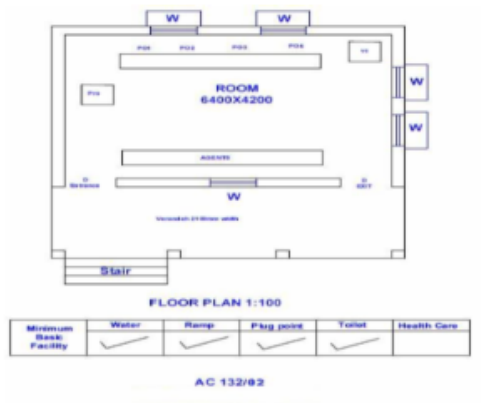

নির্বাচক নিবন্ধন আধিকারিকের স্বাক্ষর

Nazri Naksha

Google Map View

Polling Station Building Front View

Polling Station Front View

Cad View

Key MAP View

1 নাম : উষা গিরি স্বামীর নাম: শংকর গিরি বাড়ির নং : n0031 বয়স : 30 লিঙ্গ : মহিলা	ZIS1604610 ফটো উপলব্ধ	2 নাম : আল্পনা গিরি স্বামীর নাম: গৌতম গিরি বাড়ির নং : n0031 বয়স : 40 লিঙ্গ : মহিলা	HFH2592806 ফটো উপলব্ধ	3 নাম : বিশ্বজিৎ মন্ডল পিতার নাম: দামোদর মন্ডল বাড়ির নং : এন0231 বয়স : 26 লিঙ্গ : পুরুষ	ZIS2072098 ফটো উপলব্ধ
4 নাম : রাজু জানা মায়ের নাম: শেফালী জানা বাড়ির নং : এন0104 বয়স : 25 লিঙ্গ : পুরুষ	ZIS2072171 ফটো উপলব্ধ	5 নাম : মহিমউদ্দিন খাঁন পিতার নাম: সেইদুল খাঁন বাড়ির নং : এন0131 বয়স : 26 লিঙ্গ : পুরুষ	ZIS2071942 ফটো উপলব্ধ	6 নাম : অভিজিৎ মন্ডল মায়ের নাম: তপন মন্ডল বাড়ির নং : এন0214 বয়স : 25 লিঙ্গ : পুরুষ	ZIS2071975 ফটো উপলব্ধ
7 নাম : মাহাসুদা বিবি স্বামীর নাম: সেখ হাসিবুল বাড়ির নং : এন0169 বয়স : 29 লিঙ্গ : মহিলা	ZIS2072015 ফটো উপলব্ধ	8 নাম : রেজিনা বিবি স্বামীর নাম: সানুয়ার রহমান সেখ বাড়ির নং : এন0081 বয়স : 26 লিঙ্গ : মহিলা	ZIS2072049 ফটো উপলব্ধ	9 নাম : সুলতা বেরা মন্ডল স্বামীর নাম: ধনঞ্জয় মন্ডল বাড়ির নং : এন0214 বয়স : 30 লিঙ্গ : মহিলা	ZIS2072072 ফটো উপলব্ধ
10 নাম : সুদীপ গিরি পিতার নাম: রঘুপতি গিরি বাড়ির নং : এন0177 বয়স : 25 লিঙ্গ : পুরুষ	ZIS2072197 ফটো উপলব্ধ	11 নাম : রমেশ বেরা পিতার নাম: পরিতোষ বেরা বাড়ির নং : এন0000 বয়স : 25 লিঙ্গ : পুরুষ	ZIS2072213 ফটো উপলব্ধ	12 নাম : বিশ্বজিৎ পড়ুয়া পিতার নাম: নারায়ণ পড়ুয়া বাড়ির নং : এন0243 বয়স : 25 লিঙ্গ : পুরুষ	ZIS2072239 ফটো উপলব্ধ
13 নাম : সেখ সাইফুল্লা পিতার নাম: সেখ ফারুক বাড়ির নং : এন0000 বয়স : 26 লিঙ্গ : পুরুষ	ZIS2072262 ফটো উপলব্ধ	14 নাম : সুদীপ্ত রায় পিতার নাম: নেপাল রায় বাড়ির নং : এন0000 বয়স : 25 লিঙ্গ : পুরুষ	ZIS2072312 ফটো উপলব্ধ	15 নাম : দীপালী পাড়া সান্তরা অন্যান্য: নির্মল সান্তরা বাড়ির নং : ন 0000 বয়স : 28 লিঙ্গ : মহিলা	ZIS1825553 ফটো উপলব্ধ
16 নাম : গৌতম গিরি পিতার নাম: কেনারাম গিরি বাড়ির নং : n0031 বয়স : 46 লিঙ্গ : পুরুষ	HFH1380609 ফটো উপলব্ধ	17 নাম : রনজিৎ হালদার পিতার নাম: লাল মোহন হালদার বাড়ির নং : এন0271 বয়স : 26 লিঙ্গ : পুরুষ	ZIS2072346 ফটো উপলব্ধ	18 নাম : সোমনাথ কান্ডার পিতার নাম: সুনীল কান্ডার বাড়ির নং : ন 0000 বয়স : 26 লিঙ্গ : পুরুষ	ZIS2072403 ফটো উপলব্ধ
19 নাম : প্রিয়ান্বিতা মন্ডল প্রামাণিক স্বামীর নাম: প্রশান্ত মন্ডল বাড়ির নং : n0000 বয়স : 25 লিঙ্গ : মহিলা	ZIS2072510 ফটো উপলব্ধ	20 নাম : সেখ সেরাজুল পিতার নাম: সেখ আসেদ আলি বাড়ির নং : n0180 বয়স : 27 লিঙ্গ : পুরুষ	ZIS1900752 ফটো উপলব্ধ	21 নাম : আলেয়া বিবি স্বামীর নাম: সেখ ইয়াসিন বাড়ির নং : n0284 বয়স : 61 লিঙ্গ : মহিলা	HFH2526804 ফটো উপলব্ধ
22 নাম : সুমিত্রা গায়েন মন্ডল স্বামীর নাম: দেবব্রত মন্ডল বাড়ির নং : এন003 বয়স : 27 লিঙ্গ : মহিলা	ZIS2017317 ফটো উপলব্ধ	23 নাম : মৌসুমি গায়েন গিরি স্বামীর নাম: সুদীপ গিরি বাড়ির নং : এন0177 বয়স : 23 লিঙ্গ : মহিলা	ZIS2593515 ফটো উপলব্ধ	24 নাম : টোটন হালদার পিতার নাম: উদয় হালদার বাড়ির নং : এন0000 বয়স : 27 লিঙ্গ : পুরুষ	ZIS2072452 ফটো উপলব্ধ
25 নাম : তপন মন্ডল পিতার নাম: মন্টু মন্ডল বাড়ির নং : n0262 বয়স : 30 লিঙ্গ : পুরুষ	ZIS1900786 ফটো উপলব্ধ	26 নাম : সঞ্চয়িতা (সাঁতরা) মালী স্বামীর নাম: প্রবীর মালী বাড়ির নং : n0188 বয়স : 34 লিঙ্গ : মহিলা	XTV1380708 ফটো উপলব্ধ	27 নাম : সত্যজিৎ কয়াল পিতার নাম: রতি কান্ত কয়াল বাড়ির নং : n0088 বয়স : 40 লিঙ্গ : পুরুষ	ZIS2288066 ফটো উপলব্ধ
28 নাম : সুস্মিতা সিংহ কয়াল স্বামীর নাম: তশয় কয়াল বাড়ির নং : এন055 বয়স : 21 লিঙ্গ : মহিলা	ZIS2593531 ফটো উপলব্ধ	29 নাম : বিকাশ কয়াল পিতার নাম: ধীরেন কয়াল বাড়ির নং : এন0055 বয়স : 63 লিঙ্গ : পুরুষ	WB/16/127/006151 ফটো উপলব্ধ	30 নাম : দেবরানী কয়াল স্বামীর নাম: বিকাশ কয়াল বাড়ির নং : n0055 বয়স : 56 লিঙ্গ : মহিলা	WB/16/127/006024 ফটো উপলব্ধ