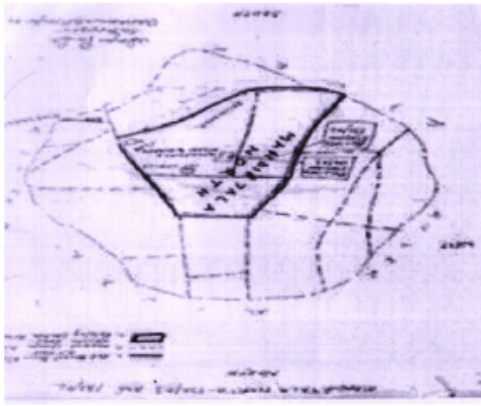

Nazri Naksha