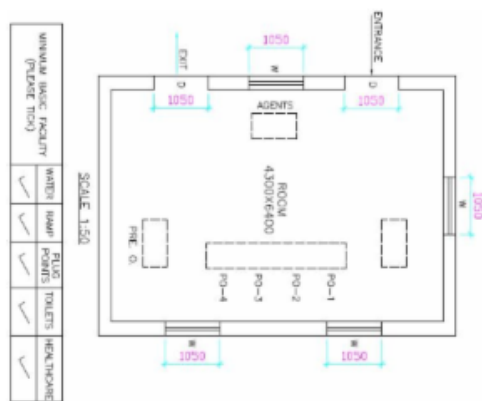

নির্বাচক নিবন্ধন আধিকারিকের স্বাক্ষর

Nazri Naksha

Google Map View

Polling Station Building Front View

Polling Station Front View

Cad View

Key MAP View

1 নাম : মাসুদাবিবি সেখ স্বামীর নাম: এব্রাহিম সেখ বাড়ির নং : n0009 বয়স : 51 লিঙ্গ : মহিলা ফটো উপলব্ধ	WB/16/127/045018	2 নাম : কুম্পা দাস পিতার নাম: মাধব দাস বাড়ির নং : n 0020 বয়স : 26 লিঙ্গ : মহিলা ফটো উপলব্ধ	ZIS2079705	3 নাম : দেবব্রত দাস পিতার নাম: বীরেন দাস বাড়ির নং : n 00228 বয়স : 25 লিঙ্গ : পুরুষ ফটো উপলব্ধ	ZIS2079465
4 নাম : নাজমা বিবি খাতুন স্বামীর নাম: ফরিজুল সেখ বাড়ির নং : n 0010 বয়স : 29 লিঙ্গ : মহিলা ফটো উপলব্ধ	ZIS2079523	5 নাম : রুপালী দাস পিতার নাম: রামপদ দাস বাড়ির নং : n 0034 বয়স : 28 লিঙ্গ : মহিলা ফটো উপলব্ধ	ZIS2079622	6 নাম : পলাশ সরদার পিতার নাম: ব্রিকদার সরদার বৃকদার সরদার বাড়ির নং : n 0110 বয়স : 24 লিঙ্গ : পুরুষ ফটো উপলব্ধ	ZIS2079564
7 নাম : সেক সামাদ পিতার নাম: শেখ ইব্রাহিম বাড়ির নং : n0009 বয়স : 31 লিঙ্গ : পুরুষ ফটো উপলব্ধ	ZIS1810274	8 নাম : সাবিনা বিবি স্বামীর নাম: সেখ সামাদ বাড়ির নং : এন009 বয়স : 30 লিঙ্গ : মহিলা ফটো উপলব্ধ	ZIS1819622	9 নাম : সুশান্ত কয়াল পিতার নাম: হরিপদ কয়াল বাড়ির নং : n0051 বয়স : 28 লিঙ্গ : পুরুষ ফটো উপলব্ধ	ZIS1904994
10 নাম : অঞ্জু কয়াল স্বামীর নাম: রবীন্দ্রনাথ কয়াল বাড়ির নং : n 0052 বয়স : 30 লিঙ্গ : মহিলা ফটো উপলব্ধ	ZIS2079697	11 নাম : শ্রীমতী কয়াল স্বামীর নাম: বাদল কয়াল বাড়ির নং : n0052 বয়স : 58 লিঙ্গ : মহিলা ফটো উপলব্ধ	WB/16/127/045316	12 নাম : বাদল কয়াল পিতার নাম: গজেন্দ্র কয়াল বাড়ির নং : n0052 বয়স : 68 লিঙ্গ : পুরুষ ফটো উপলব্ধ	WB/16/127/045421
13 নাম : আরতী কয়াল পিতার নাম: জীবন কয়াল বাড়ির নং : n0050 বয়স : 53 লিঙ্গ : মহিলা ফটো উপলব্ধ	WB/16/127/045244	14 নাম : সুরবালা কয়াল স্বামীর নাম: জীবন কয়াল বাড়ির নং : n0050 বয়স : 87 লিঙ্গ : মহিলা ফটো উপলব্ধ	WB/16/127/045243	15 নাম : কবিতা কয়াল স্বামীর নাম: সুধাংশু কয়াল বাড়ির নং : n0049 বয়স : 51 লিঙ্গ : মহিলা ফটো উপলব্ধ	WB/16/127/045414
16 নাম : সুধাংশু কয়াল পিতার নাম: জীবন কয়াল বাড়ির নং : n0049 বয়স : 54 লিঙ্গ : পুরুষ ফটো উপলব্ধ	WB/16/127/045416	17 নাম : শ্রীপতি কয়াল পিতার নাম: গজেন্দ্র কয়াল বাড়ির নং : n0051 বয়স : 86 লিঙ্গ : পুরুষ ফটো উপলব্ধ	WB/16/127/045444	18 নাম : হরিপদ কয়াল পিতার নাম: শ্রীপতি কয়াল বাড়ির নং : n0051 বয়স : 56 লিঙ্গ : পুরুষ ফটো উপলব্ধ	ZIS2168664
19 নাম : পূর্ণিমা কয়াল স্বামীর নাম: হরিপদ কয়াল বাড়ির নং : n0051 বয়স : 43 লিঙ্গ : মহিলা ফটো উপলব্ধ	ZIS2168599	20 নাম : জয়দেব কয়াল পিতার নাম: হরিপদ কয়াল বাড়ির নং : n0051 বয়স : 32 লিঙ্গ : পুরুষ ফটো উপলব্ধ	ZIS1613280	21 নাম : গীতারানী (কয়াল) পাত্র স্বামীর নাম: রনজিৎ (কয়াল) পাত্র বাড়ির নং : n0051 বয়স : 37 লিঙ্গ : মহিলা ফটো উপলব্ধ	HFH2651024
22 নাম : রবীন্দ্র নাথ কয়াল পিতার নাম: বাদল চন্দ্র কয়াল বাড়ির নং : n0052 বয়স : 45 লিঙ্গ : পুরুষ ফটো উপলব্ধ	HFH2225902	23 নাম : রবীন কর পিতার নাম: ধরনী কর বাড়ির নং : n0199 বয়স : 56 লিঙ্গ : পুরুষ ফটো উপলব্ধ	WB/16/127/045437	24 নাম : রিংকু কর মায়ের নাম: সুখমা কর বাড়ির নং : n0199 বয়স : 33 লিঙ্গ : মহিলা ফটো উপলব্ধ	ZIS1290592
25 নাম : মেনকা দাস স্বামীর নাম: নিখিল দাস বাড়ির নং : n0199 বয়স : 48 লিঙ্গ : মহিলা ফটো উপলব্ধ	HFH1389378	26 নাম : বাসন্তী কর স্বামীর নাম: প্রেমাংশু কর বাড়ির নং : n0199 বয়স : 45 লিঙ্গ : মহিলা ফটো উপলব্ধ	HFH1389402	27 নাম : সুচিত্রা কর স্বামীর নাম: রবিন কর বাড়ির নং : n0199 বয়স : 42 লিঙ্গ : মহিলা ফটো উপলব্ধ	HFH2225910
28 নাম : অম্বিতা মন্ডল পিতার নাম: বিভূতি মন্ডল বাড়ির নং : n0199 বয়স : 38 লিঙ্গ : পুরুষ ফটো উপলব্ধ	ZIS1613215	29 নাম : দীনেশ কর পিতার নাম: বিনোদ কর বাড়ির নং : n0200 বয়স : 53 লিঙ্গ : পুরুষ ফটো উপলব্ধ	WB/16/127/045439	30 নাম : মায়ারানী কর স্বামীর নাম: বাদল কর বাড়ির নং : n0200 বয়স : 42 লিঙ্গ : মহিলা ফটো উপলব্ধ	HFH2225944