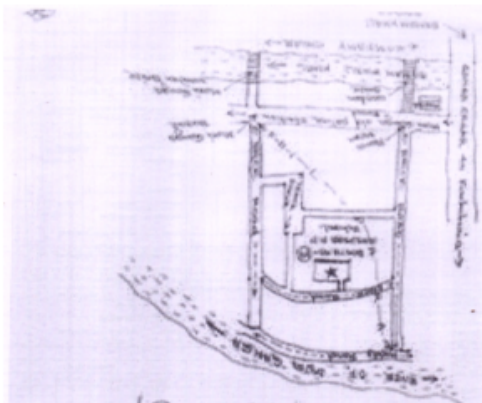

Nazri Naksha