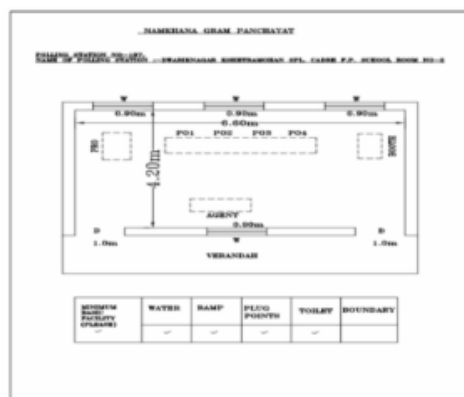

নির্বাচক নিবন্ধন আধিকারিকের স্বাক্ষর

Nazri Naksha

Google Map View

Polling Station Building Front View

Polling Station Front View

Cad View

Key MAP View

1 নাম : হিমাংশু শেখর আদক পিতার নাম: ত্রিলোচন আদক বাড়ির নং : n0038 বয়স : 79 লিঙ্গ : পুরুষ	ZIS2236768 ফটো উপলব্ধ	2 নাম : মিতা আদক স্বামীর নাম: সঞ্জয় আদক বাড়ির নং : n0024 বয়স : 31 লিঙ্গ : মহিলা	ZIS1562503 ফটো উপলব্ধ	3 নাম : মিনু আদক স্বামীর নাম: সুবিমল আদক বাড়ির নং : n0024 বয়স : 43 লিঙ্গ : মহিলা	HFH2395242 ফটো উপলব্ধ
4 নাম : সুবিমল আদক পিতার নাম: হেমন্ত আদক বাড়ির নং : n0024 বয়স : 52 লিঙ্গ : পুরুষ	ZIS2995637 ফটো উপলব্ধ	5 নাম : ভগবতী আদক স্বামীর নাম: নির্মল আদক বাড়ির নং : n0024 বয়স : 53 লিঙ্গ : মহিলা	ZIS2995751 ফটো উপলব্ধ	6 নাম : নির্মল আদক পিতার নাম: হেমন্ত আদক বাড়ির নং : n0024 বয়স : 62 লিঙ্গ : পুরুষ	ZIS2995728 ফটো উপলব্ধ
7 নাম : সঞ্জয় আদক পিতার নাম: স্বদেশ আদক বাড়ির নং : n0024 বয়স : 36 লিঙ্গ : পুরুষ	ZIS0779348 ফটো উপলব্ধ	8 নাম : রীতা আদক স্বামীর নাম: স্বদেশ আদক বাড়ির নং : n0024 বয়স : 60 লিঙ্গ : মহিলা	ZIS2996015 ফটো উপলব্ধ	9 নাম : স্বদেশ আদক পিতার নাম: হেমন্ত আদক বাড়ির নং : n0024 বয়স : 66 লিঙ্গ : পুরুষ	ZIS2996098 ফটো উপলব্ধ
10 নাম : সুপর্ণা আদক পিতার নাম: নির্মল আদক বাড়ির নং : N0024 বয়স : 27 লিঙ্গ : মহিলা	ZIS2352318 ফটো উপলব্ধ	11 নাম : হিমাত্রী আদক পিতার নাম: হিমাংশু আদক বাড়ির নং : n0038 বয়স : 49 লিঙ্গ : পুরুষ	ZIS2334506 ফটো উপলব্ধ	12 নাম : সুপর্ণা আদক সর্দার স্বামীর নাম: সমীর আদক বাড়ির নং : এন0001 বয়স : 24 লিঙ্গ : মহিলা	ZIS2378883 ফটো উপলব্ধ
13 নাম : মৌসুমী নস্কর পিতার নাম: নিরঞ্জন নস্কর বাড়ির নং : n0038 বয়স : 52 লিঙ্গ : মহিলা	ZIS2366300 ফটো উপলব্ধ	14 নাম : সমীর আদক পিতার নাম: নির্মল আদক বাড়ির নং : n0024 বয়স : 33 লিঙ্গ : পুরুষ	ZIS1562537 ফটো উপলব্ধ	15 নাম : সুভাশীষ আদক পিতার নাম: সুবিমল আদক বাড়ির নং : এন0024 বয়স : 23 লিঙ্গ : পুরুষ	ZIS2512796 ফটো উপলব্ধ
16 নাম : অনিতা আদক স্বামীর নাম: হিমাংশু শেখর আদক বাড়ির নং : n0038 বয়স : 71 লিঙ্গ : মহিলা	ZIS2618312 ফটো উপলব্ধ	17 নাম : প্রসুন করণ পিতার নাম: প্রহ্লাদ করণ বাড়ির নং : এন0113 বয়স : 24 লিঙ্গ : পুরুষ	ZIS2442101 ফটো উপলব্ধ	18 নাম : অপর্ণা কর্মকার(পাল) স্বামীর নাম: মলয় কুমার পাল বাড়ির নং : n0238 বয়স : 47 লিঙ্গ : মহিলা	HFH1431022 ফটো উপলব্ধ
19 নাম : অঞ্জনা কামিলা স্বামীর নাম: রবীন্দ্রনাথ কামিলা বাড়ির নং : n0001 বয়স : 56 লিঙ্গ : মহিলা	WB/16/127/426478 ফটো উপলব্ধ	20 নাম : সবিতা কামিলা স্বামীর নাম: শ্রীমন্ত কুমার কামিলা বাড়ির নং : n0059 বয়স : 45 লিঙ্গ : মহিলা	HFH2395648 ফটো উপলব্ধ	21 নাম : অরিপদম কামিলা পিতার নাম: রবীন্দ্র নাথ কামিলা বাড়ির নং : n0001 বয়স : 26 লিঙ্গ : পুরুষ	ZIS1974898 ফটো উপলব্ধ
22 নাম : বিমলা কামিলা স্বামীর নাম: সর্বেশ্বর কামিলা বাড়ির নং : n0060 বয়স : 49 লিঙ্গ : মহিলা	HFH1517747 ফটো উপলব্ধ	23 নাম : সর্বেশ্বর কামিলা পিতার নাম: গুনাধর কামিলা বাড়ির নং : n0060 বয়স : 68 লিঙ্গ : পুরুষ	ZIS3032646 ফটো উপলব্ধ	24 নাম : শ্রীকান্ত কামিলা পিতার নাম: নরেন্দ্র নাথ কামিলা বাড়ির নং : n0059 বয়স : 45 লিঙ্গ : পুরুষ	HFH2085108 ফটো উপলব্ধ
25 নাম : শ্রীমন্ত কামিলা পিতার নাম: নরেন্দ্র কামিলা বাড়ির নং : n0059 বয়স : 51 লিঙ্গ : পুরুষ	HFH1478361 ফটো উপলব্ধ	26 নাম : আভূর কামিলা স্বামীর নাম: নরেন্দ্র কামিলা বাড়ির নং : n0059 বয়স : 73 লিঙ্গ : মহিলা	ZIS3032612 ফটো উপলব্ধ	27 নাম : মহাদেব প্রধান পিতার নাম: বাবল প্রধান বাড়ির নং : n0001 বয়স : 32 লিঙ্গ : পুরুষ	ZIS1432228 ফটো উপলব্ধ
28 নাম : গীতা (কামিলা) মাইতি স্বামীর নাম: রনজিৎ মাইতি বাড়ির নং : n0001 বয়স : 42 লিঙ্গ : মহিলা	HFH2085090 ফটো উপলব্ধ	29 নাম : রবীন্দ্র কামিলা পিতার নাম: জগদীশ কামিলা বাড়ির নং : n0001 বয়স : 69 লিঙ্গ : পুরুষ	ZIS3032760 ফটো উপলব্ধ	30 নাম : সুস্মিতা বারুই বেরা স্বামীর নাম: প্রসুন বেরা বাড়ির নং : এন0001 বয়স : 26 লিঙ্গ : মহিলা	ZIS2106946 ফটো উপলব্ধ