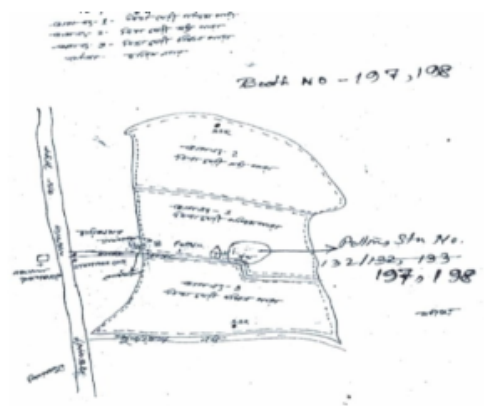

Nazri Naksha