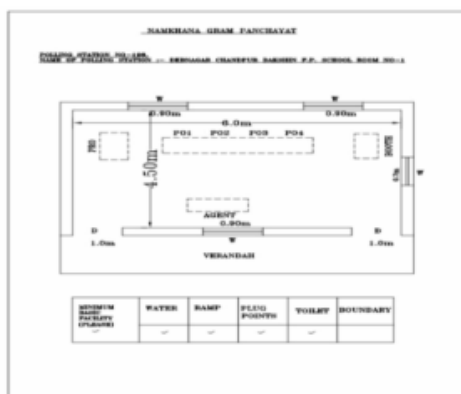

নির্বাচক নিবন্ধন আধিকারিকের স্বাক্ষর

Nazri Naksha

Google Map View

Polling Station Building Front View

Polling Station Front View

Cad View

Key MAP View

1 নাম : সুব্রত আদক পিতার নাম: চিত্তরঞ্জন আদক বাড়ির নং : n0096 বয়স : 34 লিঙ্গ : পুরুষ	ZIS1562958 ফটো উপলব্ধ	2 নাম : অরবিন্দ আদক পিতার নাম: অনন্ত আদক বাড়ির নং : n0035 বয়স : 57 লিঙ্গ : পুরুষ	ZIS2889160 ফটো উপলব্ধ	3 নাম : তাপসী আদক স্বামীর নাম: অরবিন্দ আদক বাড়ির নং : n0035 বয়স : 52 লিঙ্গ : মহিলা	ZIS2889392 ফটো উপলব্ধ
4 নাম : চিত্ত রঞ্জন আদক পিতার নাম: আশুতোষ আদক বাড়ির নং : n0096 বয়স : 58 লিঙ্গ : পুরুষ	ZIS2889236 ফটো উপলব্ধ	5 নাম : রীনা আদক স্বামীর নাম: চিত্ত আদক বাড়ির নং : n0096 বয়স : 53 লিঙ্গ : মহিলা	HFH1474246 ফটো উপলব্ধ	6 নাম : সুদীপ আদক পিতার নাম: অরবিন্দ আদক বাড়ির নং : n0035 বয়স : 29 লিঙ্গ : পুরুষ	ZIS1769801 ফটো উপলব্ধ
7 নাম : সুমন কুমার আদক পিতার নাম: দেবশীষ আদক বাড়ির নং : n0034 বয়স : 33 লিঙ্গ : পুরুষ	ZIS1562859 ফটো উপলব্ধ	8 নাম : শিখা আদক স্বামীর নাম: দেবশীষ আদক বাড়ির নং : n0034 বয়স : 61 লিঙ্গ : মহিলা	ZIS2889285 ফটো উপলব্ধ	9 নাম : দেবশীষ আদক পিতার নাম: অনন্ত আদক বাড়ির নং : n0034 বয়স : 61 লিঙ্গ : পুরুষ	ZIS2889293 ফটো উপলব্ধ
10 নাম : শম্পা আদক পিতার নাম: আশীষ আদক বাড়ির নং : n0033 বয়স : 31 লিঙ্গ : মহিলা	ZIS1562792 ফটো উপলব্ধ	11 নাম : শম্পা (মুন্ডল) আদক স্বামীর নাম: সৌমেন আদক বাড়ির নং : n0033 বয়স : 30 লিঙ্গ : মহিলা	ZIS1769983 ফটো উপলব্ধ	12 নাম : সৌমেন আদক পিতার নাম: আশীষ আদক বাড়ির নং : n0033 বয়স : 36 লিঙ্গ : পুরুষ	ZIS0784546 ফটো উপলব্ধ
13 নাম : কবিতা আদক স্বামীর নাম: আশীষ আদক বাড়ির নং : n0033 বয়স : 52 লিঙ্গ : মহিলা	ZIS2889178 ফটো উপলব্ধ	14 নাম : জগন্নাথ আদক পিতার নাম: চিত্তরঞ্জন আদক বাড়ির নং : n0096 বয়স : 31 লিঙ্গ : পুরুষ	ZIS1562966 ফটো উপলব্ধ	15 নাম : সার্থক আদক পিতার নাম: দেবশীষ আদক বাড়ির নং : n0034 বয়স : 38 লিঙ্গ : পুরুষ	HFH2627859 ফটো উপলব্ধ
16 নাম : সুপর্ণা রায় আদক স্বামীর নাম: সুমন কুমার আদক বাড়ির নং : এন0034 বয়স : 24 লিঙ্গ : মহিলা	ZIS2670958 ফটো উপলব্ধ	17 নাম : প্রভাতী খাটুয়া স্বামীর নাম: পরিতোষ খাটুয়া বাড়ির নং : n0152 বয়স : 43 লিঙ্গ : মহিলা	HFH2713378 ফটো উপলব্ধ	18 নাম : পরিতোষ খাটুয়া পিতার নাম: সুবল খাটুয়া বাড়ির নং : n0151 বয়স : 51 লিঙ্গ : পুরুষ	ZIS2889012 ফটো উপলব্ধ
19 নাম : শুভঙ্কর খাটুয়া পিতার নাম: পরিতোষ খাটুয়া বাড়ির নং : এন001 বয়স : 20 লিঙ্গ : পুরুষ	ZIS2680148 ফটো উপলব্ধ	20 নাম : কাবেরী গুচ্ছাইত গিরি স্বামীর নাম: পলাশ গিরি বাড়ির নং : n0194 বয়স : 28 লিঙ্গ : মহিলা	ZIS1867084 ফটো উপলব্ধ	21 নাম : দেবপ্রসাদ গিরি পিতার নাম: য্যোতিশ্রনাথ গিরি বাড়ির নং : n0122 বয়স : 71 লিঙ্গ : পুরুষ	ZIS2889046 ফটো উপলব্ধ
22 নাম : সন্দীপ বেরা পিতার নাম: মনোরঞ্জন বেরা বাড়ির নং : এন0024 বয়স : 25 লিঙ্গ : পুরুষ	ZIS2107027 ফটো উপলব্ধ	23 নাম : অন্নপূর্ণা গিরি স্বামীর নাম: দেবপ্রসাদ গিরি বাড়ির নং : n0122 বয়স : 63 লিঙ্গ : মহিলা	ZIS2889137 ফটো উপলব্ধ	24 নাম : মানস কুমার গিরি পিতার নাম: ভগীরথ গিরি বাড়ির নং : n0024 বয়স : 53 লিঙ্গ : পুরুষ	HFH0809707 ফটো উপলব্ধ
25 নাম : শ্যামলী দাস পিতার নাম: বাবল দাস বাড়ির নং : এন001 বয়স : 26 লিঙ্গ : মহিলা	ZIS2108082 ফটো উপলব্ধ	26 নাম : শ্রীমত গিরি পিতার নাম: মানস গিরি বাড়ির নং : N0024 বয়স : 24 লিঙ্গ : পুরুষ	ZIS2352367 ফটো উপলব্ধ	27 নাম : সঞ্জয় গিরি পিতার নাম: শ্রীমন্ত গিরি বাড়ির নং : N0125 বয়স : 24 লিঙ্গ : পুরুষ	ZIS2361418 ফটো উপলব্ধ
28 নাম : রাজলক্ষী সামন্ত পিতার নাম: পূর্ণেন্দু সামন্ত বাড়ির নং : N0125 বয়স : 24 লিঙ্গ : মহিলা	ZIS2355972 ফটো উপলব্ধ	29 নাম : নিহারী গিরি স্বামীর নাম: অনন্ত গিরি বাড়ির নং : n0125 বয়স : 77 লিঙ্গ : মহিলা	ZIS2889079 ফটো উপলব্ধ	30 নাম : বিমলেন্দু গিরি পিতার নাম: তপন গিরি বাড়ির নং : N0037 বয়স : 24 লিঙ্গ : পুরুষ	ZIS2352342 ফটো উপলব্ধ