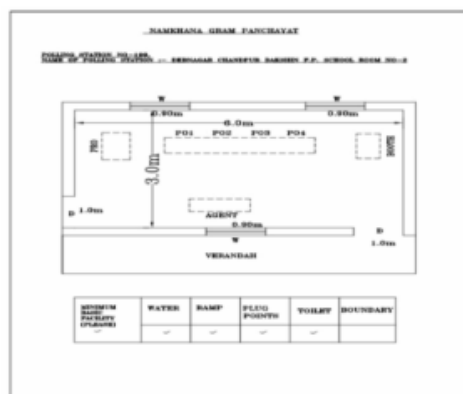

নির্বাচক নিবন্ধন আধিকারিকের স্বাক্ষর

Nazri Naksha

Google Map View

Polling Station Building Front View

Polling Station Front View

Cad View

Key MAP View

1 নাম : আব্দুল সেক পিতার নাম : নূর মহম্মদ সেক বাড়ির নং : n0143 বয়স : পুরুষ	ZIS1563188 ফটো উপলব্ধ	2 নাম : জাবেদা বিবি স্বামীর নাম : রমজান সেক বাড়ির নং : n0143 বয়স : 35 লিঙ্গ : মহিলা	ZIS1346303 ফটো উপলব্ধ	3 নাম : সেক নূর মহম্মদ পিতার নাম : আলাউদ্দিন সেক বাড়ির নং : n0143 বয়স : 66 লিঙ্গ : পুরুষ	HFH1148832 ফটো উপলব্ধ
4 নাম : রমজান সেক পিতার নাম : নূরমহম্মদ সেক বাড়ির নং : n0143 বয়স : 37 লিঙ্গ : পুরুষ	ZIS1346295 ফটো উপলব্ধ	5 নাম : রোজিনা বিবি স্বামীর নাম : সেক রমজান বাড়ির নং : n0143 বয়স : 26 লিঙ্গ : মহিলা	ZIS1975242 ফটো উপলব্ধ	6 নাম : আবেনুর খাতুন পিতার নাম : সেখ নূরমহম্মদ বাড়ির নং : N0143 বয়স : 24 লিঙ্গ : পুরুষ	ZIS2355584 ফটো উপলব্ধ
7 নাম : কাদের সেক পিতার নাম : সেক নূরমহম্মদ বাড়ির নং : N0143 বয়স : 43 লিঙ্গ : পুরুষ	ZIS2355568 ফটো উপলব্ধ	8 নাম : আকবর আলি শেখ পিতার নাম : শেখ নূরমহম্মদ বাড়ির নং : এন0143 বয়স : 23 লিঙ্গ : পুরুষ	ZIS2473015 ফটো উপলব্ধ	9 নাম : পূর্ণিমা (গায়েন)মাল স্বামীর নাম : গনেশ মাল বাড়ির নং : n0185 বয়স : 28 লিঙ্গ : মহিলা	ZIS1866144 ফটো উপলব্ধ
10 নাম : তাপসী (বারিক)গিরি স্বামীর নাম : নিত্যানন্দ বারিক বাড়ির নং : n0187 বয়স : 35 লিঙ্গ : মহিলা	ZIS1269596 ফটো উপলব্ধ	11 নাম : শিখা (মাইতি)দাস স্বামীর নাম : মানস দাস বাড়ির নং : n0186 বয়স : 33 লিঙ্গ : মহিলা	ZIS1434083 ফটো উপলব্ধ	12 নাম : শেফালী কুণ্ডু স্বামীর নাম : মানিক কুণ্ডু বাড়ির নং : n0115 বয়স : 53 লিঙ্গ : মহিলা	HFH1472315 ফটো উপলব্ধ
13 নাম : অভিজিৎ কুণ্ডু পিতার নাম : মানিক কুণ্ডু বাড়ির নং : n0142 বয়স : 29 লিঙ্গ : পুরুষ	ZIS1769991 ফটো উপলব্ধ	14 নাম : সুরজিৎ কুণ্ডু পিতার নাম : মানিক কুণ্ডু বাড়ির নং : n0142 বয়স : 34 লিঙ্গ : পুরুষ	ZIS1681634 ফটো উপলব্ধ	15 নাম : অপর্ণা গায়েন (কর) স্বামীর নাম : বিবেকানন্দ কর বাড়ির নং : n0019 বয়স : 38 লিঙ্গ : মহিলা	HFH2693372 ফটো উপলব্ধ
16 নাম : কৃষ্ণা কর স্বামীর নাম : বিজনকুমার কর বাড়ির নং : n0019 বয়স : 59 লিঙ্গ : মহিলা	ZIS2885317 ফটো উপলব্ধ	17 নাম : বিবেকানন্দ কর পিতার নাম : রাখাকৃষ্ণ কর বাড়ির নং : n0019 বয়স : 53 লিঙ্গ : পুরুষ	HFH1471853 ফটো উপলব্ধ	18 নাম : বিজন কুমার কর পিতার নাম : রাখাকৃষ্ণ কর বাড়ির নং : n0019 বয়স : 61 লিঙ্গ : পুরুষ	HFH1471879 ফটো উপলব্ধ
19 নাম : সৌমেন কর পিতার নাম : বিজন কর বাড়ির নং : n0019 বয়স : 31 লিঙ্গ : পুরুষ	ZIS1563071 ফটো উপলব্ধ	20 নাম : কবিতা খাঁড়া মাইতি স্বামীর নাম : হৃষিকেশ মাইতি বাড়ির নং : n0181 বয়স : 51 লিঙ্গ : মহিলা	HFH2384147 ফটো উপলব্ধ	21 নাম : নবকুমার গিরি পিতার নাম : সুবিমল গিরি বাড়ির নং : n0149 বয়স : 51 লিঙ্গ : পুরুষ	ZIS3004074 ফটো উপলব্ধ
22 নাম : শেফালী গিরি (পড়্যা) স্বামীর নাম : গৌরাস্ত গিরি বাড়ির নং : n0118 বয়স : 35 লিঙ্গ : মহিলা	ZIS1365071 ফটো উপলব্ধ	23 নাম : শেফালী গিরি স্বামীর নাম : নবকুমার গিরি বাড়ির নং : n0150 বয়স : 50 লিঙ্গ : মহিলা	HFH1518802 ফটো উপলব্ধ	24 নাম : কাঞ্চনলতা গিরি স্বামীর নাম : কালিপদ গিরি বাড়ির নং : n0151 বয়স : 39 লিঙ্গ : মহিলা	HFH2567998 ফটো উপলব্ধ
25 নাম : বিশ্বজিৎ গিরি পিতার নাম : কানাই গিরি বাড়ির নং : n0068 বয়স : 44 লিঙ্গ : পুরুষ	HFH2384428 ফটো উপলব্ধ	26 নাম : রেনুকা গিরি স্বামীর নাম : কানাইলাল গিরি বাড়ির নং : n0068 বয়স : 77 লিঙ্গ : মহিলা	ZIS3004090 ফটো উপলব্ধ	27 নাম : কালীপদ গিরি পিতার নাম : কানাইলাল গিরি বাড়ির নং : n0068 বয়স : 45 লিঙ্গ : পুরুষ	HFH1517986 ফটো উপলব্ধ
28 নাম : দেবকুমার গিরি পিতার নাম : কানাইলাল গিরি বাড়ির নং : n0068 বয়স : 36 লিঙ্গ : পুরুষ	ZIS1345917 ফটো উপলব্ধ	29 নাম : পার্বতী গিরি স্বামীর নাম : বলাই গিরি বাড়ির নং : n0069 বয়স : 57 লিঙ্গ : মহিলা	ZIS3020484 ফটো উপলব্ধ	30 নাম : শংকর কুমার গিরি পিতার নাম : বলাই গিরি বাড়ির নং : n0069 বয়স : 31 লিঙ্গ : পুরুষ	ZIS1563121 ফটো উপলব্ধ