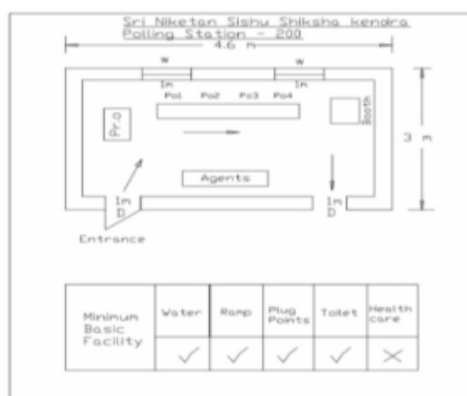

নির্বাচক নিবন্ধন আধিকারিকের স্বাক্ষর

Nazri Naksha

Google Map View

Polling Station Building Front View

Polling Station Front View

Cad View

Key MAP View

1 নাম : মুক্তোজা মোল্লা পিতার নাম: ইদ্রুশ সেক মোল্লা বাড়ির নং : n0141 বয়স : 30 লিঙ্গ : পুরুষ	ZIS1681816 ফটো উপলব্ধ	2 নাম : মর্জিনা বিবি স্বামীর নাম: ইদরিস সেক বাড়ির নং : n0141 বয়স : 52 লিঙ্গ : মহিলা	HFH1517283 ফটো উপলব্ধ	3 নাম : আসেমা খাতুন মায়ের নাম: আয়েসা বিবি বাড়ির নং : n0141 বয়স : 38 লিঙ্গ : মহিলা	HFH2626299 ফটো উপলব্ধ
4 নাম : সায়রা খাতুন বিবি স্বামীর নাম: মুক্তোজা মোল্লা বাড়ির নং : এন0141 বয়স : 25 লিঙ্গ : মহিলা	ZIS2505725 ফটো উপলব্ধ	5 নাম : সাহাদত মোল্লা মায়ের নাম: মর্জিনা বিবি বাড়ির নং : এন0141 বয়স : 25 লিঙ্গ : পুরুষ	ZIS2647212 ফটো উপলব্ধ	6 নাম : মোমিনা বিবি স্বামীর নাম: সাহাদত মোল্লা বাড়ির নং : এন0140 বয়স : 21 লিঙ্গ : মহিলা	ZIS2647170 ফটো উপলব্ধ
7 নাম : শিব রানী কর (মাইতি) স্বামীর নাম: প্রভাস মাইতি বাড়ির নং : n0032 বয়স : 55 লিঙ্গ : মহিলা	HFH1471952 ফটো উপলব্ধ	8 নাম : কবিতা গিরি পিতার নাম: বিমল কুমার গিরি বাড়ির নং : n0149 বয়স : 27 লিঙ্গ : মহিলা	ZIS1975341 ফটো উপলব্ধ	9 নাম : পঞ্চমী সাউ পিতার নাম: অঞ্জন সাউ বাড়ির নং : এন0065 বয়স : 28 লিঙ্গ : মহিলা	ZIS1821511 ফটো উপলব্ধ
10 নাম : মনিকা গিরি স্বামীর নাম: প্রভাত গিরি বাড়ির নং : n0065 বয়স : 54 লিঙ্গ : মহিলা	ZIS2922144 ফটো উপলব্ধ	11 নাম : প্রভাত গিরি পিতার নাম: জয়ন্ত গিরি বাড়ির নং : n0065 বয়স : 64 লিঙ্গ : পুরুষ	ZIS2239580 ফটো উপলব্ধ	12 নাম : কবিতা গিরি স্বামীর নাম: পঞ্চানন গিরি বাড়ির নং : n0065 বয়স : 45 লিঙ্গ : মহিলা	HFH1471093 ফটো উপলব্ধ
13 নাম : পঞ্চানন গিরি পিতার নাম: জয়ন্ত গিরি বাড়ির নং : n0065 বয়স : 52 লিঙ্গ : পুরুষ	ZIS2922318 ফটো উপলব্ধ	14 নাম : শ্যামসুন্দর গিরি পিতার নাম: প্রফুল্ল গিরি বাড়ির নং : n0065 বয়স : 34 লিঙ্গ : পুরুষ	ZIS1248285 ফটো উপলব্ধ	15 নাম : করুণা গিরি স্বামীর নাম: প্রফুল্ল গিরি বাড়ির নং : n0065 বয়স : 46 লিঙ্গ : মহিলা	ZIS2244937 ফটো উপলব্ধ
16 নাম : বাসন্তী গিরি স্বামীর নাম: সুবল গিরি বাড়ির নং : n0028 বয়স : 49 লিঙ্গ : মহিলা	ZIS2922789 ফটো উপলব্ধ	17 নাম : লক্ষ্মী গিরি স্বামীর নাম: তুষার গিরি বাড়ির নং : n0012 বয়স : 49 লিঙ্গ : মহিলা	ZIS2923712 ফটো উপলব্ধ	18 নাম : তুষার গিরি পিতার নাম: কালিপদ গিরি বাড়ির নং : n0012 বয়স : 54 লিঙ্গ : পুরুষ	ZIS2923878 ফটো উপলব্ধ
19 নাম : বনবিহারী গিরি পিতার নাম: বলরাম গিরি বাড়ির নং : n0012 বয়স : 34 লিঙ্গ : পুরুষ	ZIS1248327 ফটো উপলব্ধ	20 নাম : ভবানী সামন্ত (গিরি) স্বামীর নাম: রমেশ গিরি বাড়ির নং : n0012 বয়স : 36 লিঙ্গ : মহিলা	ZIS1796507 ফটো উপলব্ধ	21 নাম : রমেশ গিরি পিতার নাম: বলরাম গিরি বাড়ির নং : n0012 বয়স : 42 লিঙ্গ : পুরুষ	HFH2567915 ফটো উপলব্ধ
22 নাম : পীযুষকান্তি গিরি পিতার নাম: অনন্তকুমার গিরি বাড়ির নং : n0010 বয়স : 55 লিঙ্গ : পুরুষ	ZIS2923811 ফটো উপলব্ধ	23 নাম : মিনতি গিরি স্বামীর নাম: হেমকান্তি গিরি বাড়ির নং : n0010 বয়স : 51 লিঙ্গ : মহিলা	ZIS2923969 ফটো উপলব্ধ	24 নাম : হেমকান্তি গিরি পিতার নাম: অনন্তকুমার গিরি বাড়ির নং : n0010 বয়স : 58 লিঙ্গ : পুরুষ	ZIS2923928 ফটো উপলব্ধ
25 নাম : জ্যোতিশ্রী গিরি স্বামীর নাম: অনন্তকুমার গিরি বাড়ির নং : n0010 বয়স : 78 লিঙ্গ : মহিলা	ZIS2923894 ফটো উপলব্ধ	26 নাম : শুভেন্দু গিরি পিতার নাম: প্রভাস চন্দ্র গিরি বাড়ির নং : n0009 বয়স : 31 লিঙ্গ : পুরুষ	ZIS1563378 ফটো উপলব্ধ	27 নাম : ভগবতী গিরি স্বামীর নাম: গজেন্দ্রনাথ গিরি বাড়ির নং : n0009 বয়স : 75 লিঙ্গ : মহিলা	ZIS2924033 ফটো উপলব্ধ
28 নাম : আরতি গিরি স্বামীর নাম: জগন্নাথ গিরি বাড়ির নং : n0005 বয়স : 53 লিঙ্গ : মহিলা	ZIS2254118 ফটো উপলব্ধ	29 নাম : জগন্নাথ গিরি পিতার নাম: হরিপদ গিরি বাড়ির নং : n0005 বয়স : 54 লিঙ্গ : পুরুষ	ZIS2254126 ফটো উপলব্ধ	30 নাম : দেবকুমার গিরি পিতার নাম: অসীমানন্দ গিরি বাড়ির নং : n0004 বয়স : 30 লিঙ্গ : পুরুষ	ZIS1681931 ফটো উপলব্ধ