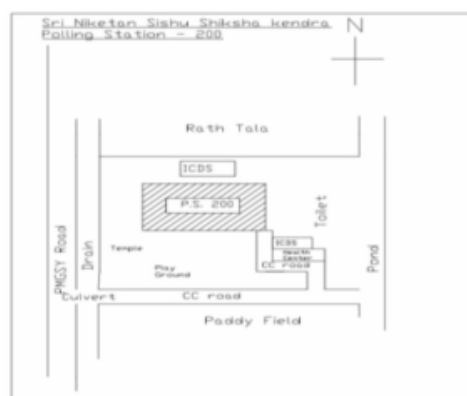

নির্বাচক নিবন্ধন আধিকারিকের স্বাক্ষর

Nazri Naksha

Google Map View

Polling Station Building Front View

Polling Station Front View

Cad View

Key MAP View

1 নাম : মুক্তোজা মোল্লা পিতার নাম: ইদ্রুশ সেক মোল্লা বাড়ির নং : n0141 বয়স : 30 লিঙ্গ : পুরুষ	ZIS1681816 ফটো উপলব্ধ	2 নাম : মর্জিনা বিবি স্বামীর নাম: ইদরিস সেক বাড়ির নং : n0141 বয়স : 52 লিঙ্গ : মহিলা	HFH1517283 ফটো উপলব্ধ	3 নাম : আসেমা খাতুন মায়ের নাম: আয়েসা বিবি বাড়ির নং : n0141 বয়স : 38 লিঙ্গ : মহিলা	HFH2626299 ফটো উপলব্ধ
4 নাম : সায়রা খাতুন বিবি স্বামীর নাম: মুক্তোজা মোল্লা বাড়ির নং : এন0141 বয়স : 25 লিঙ্গ : মহিলা	ZIS2505725 ফটো উপলব্ধ	5 নাম : সাহাদত মোল্লা মায়ের নাম: মর্জিনা বিবি বাড়ির নং : এন0141 বয়স : 25 লিঙ্গ : পুরুষ	ZIS2647212 ফটো উপলব্ধ	6 নাম : মোমিনা বিবি স্বামীর নাম: সাহাদত মোল্লা বাড়ির নং : এন0140 বয়স : 21 লিঙ্গ : মহিলা	ZIS2647170 ফটো উপলব্ধ
7 নাম : শিব রানী কর (মাইতি) স্বামীর নাম: প্রভাস মাইতি বাড়ির নং : n0032 বয়স : 55 লিঙ্গ : মহিলা	HFH1471952 ফটো উপলব্ধ	8 নাম : কবিতা গিরি পিতার নাম: বিমল কুমার গিরি বাড়ির নং : n0149 বয়স : 27 লিঙ্গ : মহিলা	ZIS1975341 ফটো উপলব্ধ	9 নাম : পঞ্চমী সাউ পিতার নাম: অঞ্জন সাউ বাড়ির নং : এন0065 বয়স : 28 লিঙ্গ : মহিলা	ZIS1821511 ফটো উপলব্ধ
10 নাম : মনিকা গিরি স্বামীর নাম: প্রভাত গিরি বাড়ির নং : n0065 বয়স : 54 লিঙ্গ : মহিলা	ZIS2922144 ফটো উপলব্ধ	11 নাম : প্রভাত গিরি পিতার নাম: জয়ন্ত গিরি বাড়ির নং : n0065 বয়স : 64 লিঙ্গ : পুরুষ	ZIS2239580 ফটো উপলব্ধ	12 নাম : কবিতা গিরি স্বামীর নাম: পঞ্চানন গিরি বাড়ির নং : n0065 বয়স : 45 লিঙ্গ : মহিলা	HFH1471093 ফটো উপলব্ধ
13 নাম : পঞ্চানন গিরি পিতার নাম: জয়ন্ত গিরি বাড়ির নং : n0065 বয়স : 52 লিঙ্গ : পুরুষ	ZIS2922318 ফটো উপলব্ধ	14 নাম : শ্যামসুন্দর গিরি পিতার নাম: প্রফুল্ল গিরি বাড়ির নং : n0065 বয়স : 34 লিঙ্গ : পুরুষ	ZIS1248285 ফটো উপলব্ধ	15 নাম : করুণা গিরি স্বামীর নাম: প্রফুল্ল গিরি বাড়ির নং : n0065 বয়স : 46 লিঙ্গ : মহিলা	ZIS2244937 ফটো উপলব্ধ
16 নাম : বাসন্তী গিরি স্বামীর নাম: সুবল গিরি বাড়ির নং : n0028 বয়স : 49 লিঙ্গ : মহিলা	ZIS2922789 ফটো উপলব্ধ	17 নাম : লক্ষ্মী গিরি স্বামীর নাম: তুষার গিরি বাড়ির নং : n0012 বয়স : 49 লিঙ্গ : মহিলা	ZIS2923712 ফটো উপলব্ধ	18 নাম : তুষার গিরি পিতার নাম: কালিপদ গিরি বাড়ির নং : n0012 বয়স : 54 লিঙ্গ : পুরুষ	ZIS2923878 ফটো উপলব্ধ
19 নাম : বনবিহারী গিরি পিতার নাম: বলরাম গিরি বাড়ির নং : n0012 বয়স : 34 লিঙ্গ : পুরুষ	ZIS1248327 ফটো উপলব্ধ	20 নাম : ভবানী সামন্ত (গিরি) স্বামীর নাম: রমেশ গিরি বাড়ির নং : n0012 বয়স : 36 লিঙ্গ : মহিলা	ZIS1796507 ফটো উপলব্ধ	21 নাম : রমেশ গিরি পিতার নাম: বলরাম গিরি বাড়ির নং : n0012 বয়স : 42 লিঙ্গ : পুরুষ	HFH2567915 ফটো উপলব্ধ
22 নাম : পীযুষকান্তি গিরি পিতার নাম: অনন্তকুমার গিরি বাড়ির নং : n0010 বয়স : 55 লিঙ্গ : পুরুষ	ZIS2923811 ফটো উপলব্ধ	23 নাম : মিনতি গিরি স্বামীর নাম: হেমকান্তি গিরি বাড়ির নং : n0010 বয়স : 51 লিঙ্গ : মহিলা	ZIS2923969 ফটো উপলব্ধ	24 নাম : হেমকান্তি গিরি পিতার নাম: অনন্তকুমার গিরি বাড়ির নং : n0010 বয়স : 58 লিঙ্গ : পুরুষ	ZIS2923928 ফটো উপলব্ধ
25 নাম : জ্যোতিশ্রী গিরি স্বামীর নাম: অনন্তকুমার গিরি বাড়ির নং : n0010 বয়স : 78 লিঙ্গ : মহিলা	ZIS2923894 ফটো উপলব্ধ	26 নাম : শুভেন্দু গিরি পিতার নাম: প্রভাস চন্দ্র গিরি বাড়ির নং : n0009 বয়স : 31 লিঙ্গ : পুরুষ	ZIS1563378 ফটো উপলব্ধ	27 নাম : ভগবতী গিরি স্বামীর নাম: গজেন্দ্রনাথ গিরি বাড়ির নং : n0009 বয়স : 75 লিঙ্গ : মহিলা	ZIS2924033 ফটো উপলব্ধ
28 নাম : আরতি গিরি স্বামীর নাম: জগন্নাথ গিরি বাড়ির নং : n0005 বয়স : 53 লিঙ্গ : মহিলা	ZIS2254118 ফটো উপলব্ধ	29 নাম : জগন্নাথ গিরি পিতার নাম: হরিপদ গিরি বাড়ির নং : n0005 বয়স : 54 লিঙ্গ : পুরুষ	ZIS2254126 ফটো উপলব্ধ	30 নাম : দেবকুমার গিরি পিতার নাম: অসীমানন্দ গিরি বাড়ির নং : n0004 বয়স : 30 লিঙ্গ : পুরুষ	ZIS1681931 ফটো উপলব্ধ