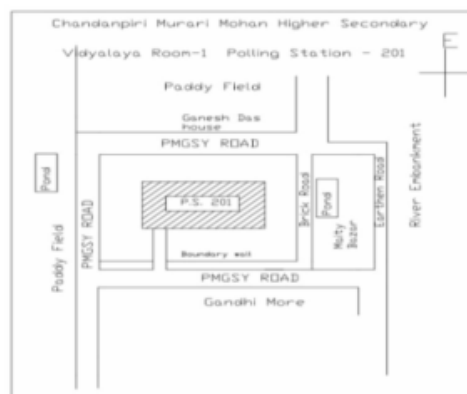

নির্বাচক নিবন্ধন আধিকারিকের স্বাক্ষর

Nazri Naksha

Google Map View

Polling Station Building Front View

Polling Station Front View

Cad View

Key MAP View

1 নাম : অব্বেদন বিবি স্বামীর নাম: জামসেদ বাড়ির নং : n0186 বয়স : 53 লিঙ্গ : মহিলা	HFH1652163 ফটো উপলব্ধ	2 নাম : সাকীনা স্বামীর নাম: এসরাফিল বাড়ির নং : n0176 বয়স : 57 লিঙ্গ : মহিলা	ZIS2898526 ফটো উপলব্ধ	3 নাম : সাইদা বিবি স্বামীর নাম: সৈয়দ আব্দুল আলী বাড়ির নং : n0180 বয়স : 38 লিঙ্গ : মহিলা	ZIS1248616 ফটো উপলব্ধ
4 নাম : জামেলা বিবি স্বামীর নাম: নুরহোসেন বাড়ির নং : 257 বয়স : 51 লিঙ্গ : মহিলা	ZIS2150662 ফটো উপলব্ধ	5 নাম : নুরমহম্মদ সেক পিতার নাম: উসমান সেক বাড়ির নং : n0191 বয়স : 34 লিঙ্গ : পুরুষ	ZIS1563774 ফটো উপলব্ধ	6 নাম : মনিরা বিবি স্বামীর নাম: এজাহার তুলা বাড়ির নং : n0215 বয়স : 47 লিঙ্গ : মহিলা	HFH1533868 ফটো উপলব্ধ
7 নাম : জাহেদা বিবি স্বামীর নাম: মুজিব সেক বাড়ির নং : N001 বয়স : 38 লিঙ্গ : মহিলা	ZIS1435288 ফটো উপলব্ধ	8 নাম : হাসিনা খাতুন বিবি স্বামীর নাম: নুরমহম্মদ সেক বাড়ির নং : N0191 বয়স : 26 লিঙ্গ : মহিলা	ZIS2356616 ফটো উপলব্ধ	9 নাম : রূপজান বিবি স্বামীর নাম: সেক মনিরুল বাড়ির নং : N001 বয়স : 31 লিঙ্গ : মহিলা	ZIS1896562 ফটো উপলব্ধ
10 নাম : মানুয়ারা বিবি স্বামীর নাম: মুজিবর সেখ বাড়ির নং : n0126 বয়স : 60 লিঙ্গ : মহিলা	ZIS2966968 ফটো উপলব্ধ	11 নাম : মুর্শিদা বিবি স্বামীর নাম: আব্দুল মান্নান সেখদ বাড়ির নং : n0175 বয়স : 43 লিঙ্গ : মহিলা	HFH2422731 ফটো উপলব্ধ	12 নাম : রোকেয়া বিবি স্বামীর নাম: উসমান সেক বাড়ির নং : n0181 বয়স : 63 লিঙ্গ : মহিলা	ZIS1248665 ফটো উপলব্ধ
13 নাম : করিমন বিবি স্বামীর নাম: অজিত সেখ বাড়ির নং : n0092 বয়স : 71 লিঙ্গ : মহিলা	ZIS2967263 ফটো উপলব্ধ	14 নাম : সেক মনিরুল পিতার নাম: সেক জালালউদ্দিন বাড়ির নং : N001 বয়স : 37 লিঙ্গ : পুরুষ	ZIS1275718 ফটো উপলব্ধ	15 নাম : সেক মহিউদ্দিন পিতার নাম: সেমির সেক বাড়ির নং : N001 বয়স : 46 লিঙ্গ : পুরুষ	HFH1653500 ফটো উপলব্ধ
16 নাম : সেক সাইবুল পিতার নাম: সেক জব্বার বাড়ির নং : এন0125 বয়স : 22 লিঙ্গ : পুরুষ	ZIS2471647 ফটো উপলব্ধ	17 নাম : খৈরুন বিবি স্বামীর নাম: এব্রাহিম সেখ বাড়ির নং : n0125 বয়স : 63 লিঙ্গ : মহিলা	ZIS2967180 ফটো উপলব্ধ	18 নাম : সেক খুসনবী পিতার নাম: সেক মুজিবর বাড়ির নং : n0125 বয়স : 28 লিঙ্গ : পুরুষ	ZIS1865567 ফটো উপলব্ধ
19 নাম : শংকরী নায়েক স্বামীর নাম: পঞ্চানন নায়েক বাড়ির নং : n0125 বয়স : 49 লিঙ্গ : মহিলা	ZIS1249002 ফটো উপলব্ধ	20 নাম : মুজিবর সেখ পিতার নাম: সহরম সেখ বাড়ির নং : n0125 বয়স : 55 লিঙ্গ : পুরুষ	ZIS2967065 ফটো উপলব্ধ	21 নাম : সেক খলিল পিতার নাম: এব্রাহিম সেক বাড়ির নং : n0125 বয়স : 52 লিঙ্গ : পুরুষ	HFH1458421 ফটো উপলব্ধ
22 নাম : মাজেত সেক পিতার নাম: ইব্রাহিম সেক বাড়ির নং : n0125 বয়স : 41 লিঙ্গ : পুরুষ	HFH2518884 ফটো উপলব্ধ	23 নাম : সাকিনা বিবি স্বামীর নাম: খলিল সেখ বাড়ির নং : n0125 বয়স : 46 লিঙ্গ : মহিলা	HFH1528033 ফটো উপলব্ধ	24 নাম : সাজেদা বিবি স্বামীর নাম: সেক জলিল বাড়ির নং : n0125 বয়স : 43 লিঙ্গ : মহিলা	HFH2423291 ফটো উপলব্ধ
25 নাম : ইসমাইল সেক পিতার নাম: ইনতাজ সেক বাড়ির নং : n0125 বয়স : 44 লিঙ্গ : পুরুষ	ZIS0793885 ফটো উপলব্ধ	26 নাম : জব্বার সেখ পিতার নাম: ইব্রাহিম সেখ বাড়ির নং : n0125 বয়স : 43 লিঙ্গ : পুরুষ	HFH1528058 ফটো উপলব্ধ	27 নাম : সাহেরুন বিবি স্বামীর নাম: জব্বার সেক বাড়ির নং : n0125 বয়স : 40 লিঙ্গ : মহিলা	HFH2703593 ফটো উপলব্ধ
28 নাম : আসেমা বিবি স্বামীর নাম: সেক জবেদ বাড়ির নং : n0125 বয়স : 38 লিঙ্গ : মহিলা	HFH2703577 ফটো উপলব্ধ	29 নাম : সেক জাকির হোসেন পিতার নাম: সেক ইসমাইল বাড়ির নং : এন0125 বয়স : 22 লিঙ্গ : পুরুষ	ZIS2471639 ফটো উপলব্ধ	30 নাম : তসলিমা বিবি স্বামীর নাম: সেক মহিদুল বাড়ির নং : এন0125 বয়স : 33 লিঙ্গ : মহিলা	ZIS1435189 ফটো উপলব্ধ