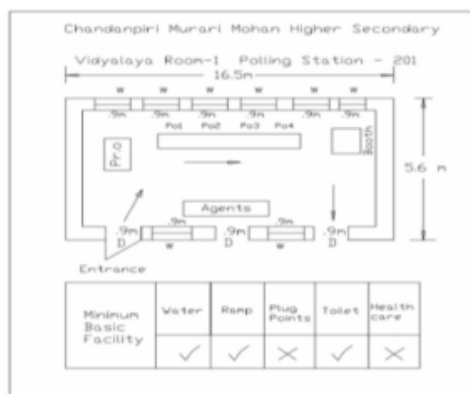

নির্বাচক নিবন্ধন আধিকারিকের স্বাক্ষর

Nazri Naksha

Google Map View

Polling Station Building Front View

Polling Station Front View

Cad View

Key MAP View

1 নাম : অব্বেদন বিবি স্বামীর নাম: জামসেদ বাড়ির নং : n0186 বয়স : 53 লিঙ্গ : মহিলা	HFH1652163 ফটো উপলব্ধ	2 নাম : সাকীনা স্বামীর নাম: এসরাফিল বাড়ির নং : n0176 বয়স : 57 লিঙ্গ : মহিলা	ZIS2898526 ফটো উপলব্ধ	3 নাম : সাইদা বিবি স্বামীর নাম: সৈয়দ আব্দুল আলী বাড়ির নং : n0180 বয়স : 38 লিঙ্গ : মহিলা	ZIS1248616 ফটো উপলব্ধ
4 নাম : জামেলা বিবি স্বামীর নাম: নুরহোসেন বাড়ির নং : 257 বয়স : 51 লিঙ্গ : মহিলা	ZIS2150662 ফটো উপলব্ধ	5 নাম : নুরমহম্মদ সেক পিতার নাম: উসমান সেক বাড়ির নং : n0191 বয়স : 34 লিঙ্গ : পুরুষ	ZIS1563774 ফটো উপলব্ধ	6 নাম : মনিরা বিবি স্বামীর নাম: এজাহার তুলা বাড়ির নং : n0215 বয়স : 47 লিঙ্গ : মহিলা	HFH1533868 ফটো উপলব্ধ
7 নাম : জাহেদা বিবি স্বামীর নাম: মুজিব সেক বাড়ির নং : N001 বয়স : 38 লিঙ্গ : মহিলা	ZIS1435288 ফটো উপলব্ধ	8 নাম : হাসিনা খাতুন বিবি স্বামীর নাম: নুরমহম্মদ সেক বাড়ির নং : N0191 বয়স : 26 লিঙ্গ : মহিলা	ZIS2356616 ফটো উপলব্ধ	9 নাম : রূপজান বিবি স্বামীর নাম: সেক মনিরুল বাড়ির নং : N001 বয়স : 31 লিঙ্গ : মহিলা	ZIS1896562 ফটো উপলব্ধ
10 নাম : মানুয়ারা বিবি স্বামীর নাম: মুজিবর সেখ বাড়ির নং : n0126 বয়স : 60 লিঙ্গ : মহিলা	ZIS2966968 ফটো উপলব্ধ	11 নাম : মুর্শিদা বিবি স্বামীর নাম: আব্দুল মান্নান সেখদ বাড়ির নং : n0175 বয়স : 43 লিঙ্গ : মহিলা	HFH2422731 ফটো উপলব্ধ	12 নাম : রোকেয়া বিবি স্বামীর নাম: উসমান সেক বাড়ির নং : n0181 বয়স : 63 লিঙ্গ : মহিলা	ZIS1248665 ফটো উপলব্ধ
13 নাম : করিমন বিবি স্বামীর নাম: অজিত সেখ বাড়ির নং : n0092 বয়স : 71 লিঙ্গ : মহিলা	ZIS2967263 ফটো উপলব্ধ	14 নাম : সেক মনিরুল পিতার নাম: সেক জালালউদ্দিন বাড়ির নং : N001 বয়স : 37 লিঙ্গ : পুরুষ	ZIS1275718 ফটো উপলব্ধ	15 নাম : সেক মহিউদ্দিন পিতার নাম: সেমির সেক বাড়ির নং : N001 বয়স : 46 লিঙ্গ : পুরুষ	HFH1653500 ফটো উপলব্ধ
16 নাম : সেক সাইবুল পিতার নাম: সেক জব্বার বাড়ির নং : এন0125 বয়স : 22 লিঙ্গ : পুরুষ	ZIS2471647 ফটো উপলব্ধ	17 নাম : খৈরুন বিবি স্বামীর নাম: এব্রাহিম সেখ বাড়ির নং : n0125 বয়স : 63 লিঙ্গ : মহিলা	ZIS2967180 ফটো উপলব্ধ	18 নাম : সেক খুসনবী পিতার নাম: সেক মুজিবর বাড়ির নং : n0125 বয়স : 28 লিঙ্গ : পুরুষ	ZIS1865567 ফটো উপলব্ধ
19 নাম : শংকরী নায়েক স্বামীর নাম: পঞ্চানন নায়েক বাড়ির নং : n0125 বয়স : 49 লিঙ্গ : মহিলা	ZIS1249002 ফটো উপলব্ধ	20 নাম : মুজিবর সেখ পিতার নাম: সহরম সেখ বাড়ির নং : n0125 বয়স : 55 লিঙ্গ : পুরুষ	ZIS2967065 ফটো উপলব্ধ	21 নাম : সেক খলিল পিতার নাম: এব্রাহিম সেক বাড়ির নং : n0125 বয়স : 52 লিঙ্গ : পুরুষ	HFH1458421 ফটো উপলব্ধ
22 নাম : মাজেত সেক পিতার নাম: ইব্রাহিম সেক বাড়ির নং : n0125 বয়স : 41 লিঙ্গ : পুরুষ	HFH2518884 ফটো উপলব্ধ	23 নাম : সাকিনা বিবি স্বামীর নাম: খলিল সেখ বাড়ির নং : n0125 বয়স : 46 লিঙ্গ : মহিলা	HFH1528033 ফটো উপলব্ধ	24 নাম : সাজেদা বিবি স্বামীর নাম: সেক জলিল বাড়ির নং : n0125 বয়স : 43 লিঙ্গ : মহিলা	HFH2423291 ফটো উপলব্ধ
25 নাম : ইসমাইল সেক পিতার নাম: ইনতাজ সেক বাড়ির নং : n0125 বয়স : 44 লিঙ্গ : পুরুষ	ZIS0793885 ফটো উপলব্ধ	26 নাম : জব্বার সেখ পিতার নাম: ইব্রাহিম সেখ বাড়ির নং : n0125 বয়স : 43 লিঙ্গ : পুরুষ	HFH1528058 ফটো উপলব্ধ	27 নাম : সাহেরুন বিবি স্বামীর নাম: জব্বার সেক বাড়ির নং : n0125 বয়স : 40 লিঙ্গ : মহিলা	HFH2703593 ফটো উপলব্ধ
28 নাম : আসেমা বিবি স্বামীর নাম: সেক জবেদ বাড়ির নং : n0125 বয়স : 38 লিঙ্গ : মহিলা	HFH2703577 ফটো উপলব্ধ	29 নাম : সেক জাকির হোসেন পিতার নাম: সেক ইসমাইল বাড়ির নং : এন0125 বয়স : 22 লিঙ্গ : পুরুষ	ZIS2471639 ফটো উপলব্ধ	30 নাম : তসলিমা বিবি স্বামীর নাম: সেক মহিদুল বাড়ির নং : এন0125 বয়স : 33 লিঙ্গ : মহিলা	ZIS1435189 ফটো উপলব্ধ