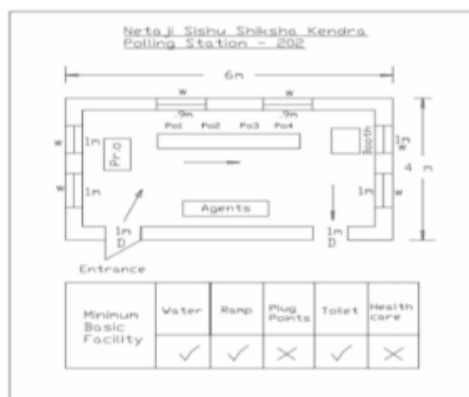

নির্বাচক নিবন্ধন আধিকারিকের স্বাক্ষর

Nazri Naksha

Google Map View

Polling Station Building Front View

Polling Station Front View

Cad View

Key MAP View

1 নাম : অনিন্দিতা (দাস) খাটুয়া স্বামীর নাম: নন্দ খাটুয়া বাড়ির নং : n0219 বয়স : 42 লিঙ্গ : মহিলা	HFH2718963 ফটো উপলব্ধ	2 নাম : জয়দেব কয়াল পিতার নাম: পশুপতি কয়াল বাড়ির নং : n0100 বয়স : 57 লিঙ্গ : পুরুষ	ZIS2213189 ফটো উপলব্ধ	3 নাম : লালি কয়াল স্বামীর নাম: জয়দেব কয়াল বাড়ির নং : n0100 বয়স : 53 লিঙ্গ : মহিলা	ZIS2878239 ফটো উপলব্ধ
4 নাম : সন্ধ্যা কয়াল স্বামীর নাম: বীরেন্দ্র কয়াল বাড়ির নং : n0101 বয়স : 77 লিঙ্গ : মহিলা	ZIS2245116 ফটো উপলব্ধ	5 নাম : স্বর্নময়ী কয়াল স্বামীর নাম: তপন কয়াল বাড়ির নং : n0102 বয়স : 37 লিঙ্গ : মহিলা	HFH2703783 ফটো উপলব্ধ	6 নাম : মাধবী হাজরা স্বামীর নাম: ভবতোষ হাজরা বাড়ির নং : n0102 বয়স : 46 লিঙ্গ : মহিলা	HFH2109148 ফটো উপলব্ধ
7 নাম : পবিত্র কয়াল পিতার নাম: গুণধর কয়াল বাড়ির নং : 239 বয়স : 66 লিঙ্গ : পুরুষ	HFH1460419 ফটো উপলব্ধ	8 নাম : গোবিন্দ কয়াল পিতার নাম: পবিত্র কয়াল বাড়ির নং : n0151 বয়স : 32 লিঙ্গ : পুরুষ	ZIS1564210 ফটো উপলব্ধ	9 নাম : গোপাল কয়াল পিতার নাম: পবিত্র কয়াল বাড়ির নং : n0151 বয়স : 34 লিঙ্গ : পুরুষ	ZIS1346683 ফটো উপলব্ধ
10 নাম : শিউলী কয়াল স্বামীর নাম: পবিত্র কয়াল বাড়ির নং : n0151 বয়স : 57 লিঙ্গ : মহিলা	HFH1459890 ফটো উপলব্ধ	11 নাম : তপন কয়াল পিতার নাম: হেমন্ত কয়াল বাড়ির নং : n0102 বয়স : 50 লিঙ্গ : পুরুষ	ZIS2877827 ফটো উপলব্ধ	12 নাম : দেবব্রত কয়াল পিতার নাম: তাপস কয়াল বাড়ির নং : n0102 বয়স : 37 লিঙ্গ : পুরুষ	HFH2703734 ফটো উপলব্ধ
13 নাম : ছবি কয়াল স্বামীর নাম: তাপস কয়াল বাড়ির নং : n0102 বয়স : 57 লিঙ্গ : মহিলা	ZIS2877819 ফটো উপলব্ধ	14 নাম : তাপস কয়াল পিতার নাম: হেমন্ত কয়াল বাড়ির নং : n0102 বয়স : 61 লিঙ্গ : পুরুষ	ZIS2877801 ফটো উপলব্ধ	15 নাম : সুরজিৎ কয়াল পিতার নাম: রাম কয়াল বাড়ির নং : n0101 বয়স : 31 লিঙ্গ : পুরুষ	ZIS1682434 ফটো উপলব্ধ
16 নাম : রানু কয়াল স্বামীর নাম: লক্ষণ কয়াল বাড়ির নং : n0101 বয়স : 41 লিঙ্গ : মহিলা	HFH2194082 ফটো উপলব্ধ	17 নাম : লক্ষণ কয়াল পিতার নাম: বীরেন্দ্র কয়াল বাড়ির নং : n0101 বয়স : 49 লিঙ্গ : পুরুষ	ZIS2187953 ফটো উপলব্ধ	18 নাম : বিজলী কয়াল স্বামীর নাম: রামহরি কয়াল বাড়ির নং : n0101 বয়স : 54 লিঙ্গ : মহিলা	ZIS2877983 ফটো উপলব্ধ
19 নাম : রামহরি কয়াল পিতার নাম: বীরেন্দ্র কয়াল বাড়ির নং : n0101 বয়স : 58 লিঙ্গ : পুরুষ	ZIS2877975 ফটো উপলব্ধ	20 নাম : বাসুদেব কয়াল পিতার নাম: পশুপতি কয়াল বাড়ির নং : n0100 বয়স : 46 লিঙ্গ : পুরুষ	HFH1460757 ফটো উপলব্ধ	21 নাম : পাঁচু কয়াল পিতার নাম: জয়দেব কয়াল বাড়ির নং : n0100 বয়স : 32 লিঙ্গ : পুরুষ	ZIS1682541 ফটো উপলব্ধ
22 নাম : সবিতা কয়াল স্বামীর নাম: সুব্রত কয়াল বাড়ির নং : n0227 বয়স : 38 লিঙ্গ : মহিলা	HFH2514404 ফটো উপলব্ধ	23 নাম : কম্পনা কয়াল স্বামীর নাম: বাসুদেব কয়াল বাড়ির নং : n0223 বয়স : 38 লিঙ্গ : মহিলা	ZIS0823450 ফটো উপলব্ধ	24 নাম : সুলেখা কয়াল স্বামীর নাম: অমল কয়াল বাড়ির নং : n0215 বয়স : 44 লিঙ্গ : মহিলা	HFH2110237 ফটো উপলব্ধ
25 নাম : অমল কয়াল পিতার নাম: মেঘনাদ কয়াল বাড়ির নং : n0212 বয়স : 54 লিঙ্গ : পুরুষ	ZIS2202927 ফটো উপলব্ধ	26 নাম : জানকী কয়াল স্বামীর নাম: বাবলু কয়াল বাড়ির নং : n0093 বয়স : 57 লিঙ্গ : মহিলা	HFH1459718 ফটো উপলব্ধ	27 নাম : বাবলু কয়াল পিতার নাম: মেঘনাথ কয়াল বাড়ির নং : n0093 বয়স : 60 লিঙ্গ : পুরুষ	HFH1459759 ফটো উপলব্ধ
28 নাম : সুব্রত কয়াল পিতার নাম: তাপস কয়াল বাড়ির নং : n0102 বয়স : 43 লিঙ্গ : পুরুষ	HFH2109130 ফটো উপলব্ধ	29 নাম : রবীন্দ্রনাথ কয়াল পিতার নাম: রামহরি কয়াল বাড়ির নং : n0101 বয়স : 34 লিঙ্গ : পুরুষ	ZIS1346568 ফটো উপলব্ধ	30 নাম : করুণাময়ী কয়াল পিতার নাম: লক্ষণ কয়াল বাড়ির নং : n0101 বয়স : 21 লিঙ্গ : মহিলা	ZIS2637007 ফটো উপলব্ধ